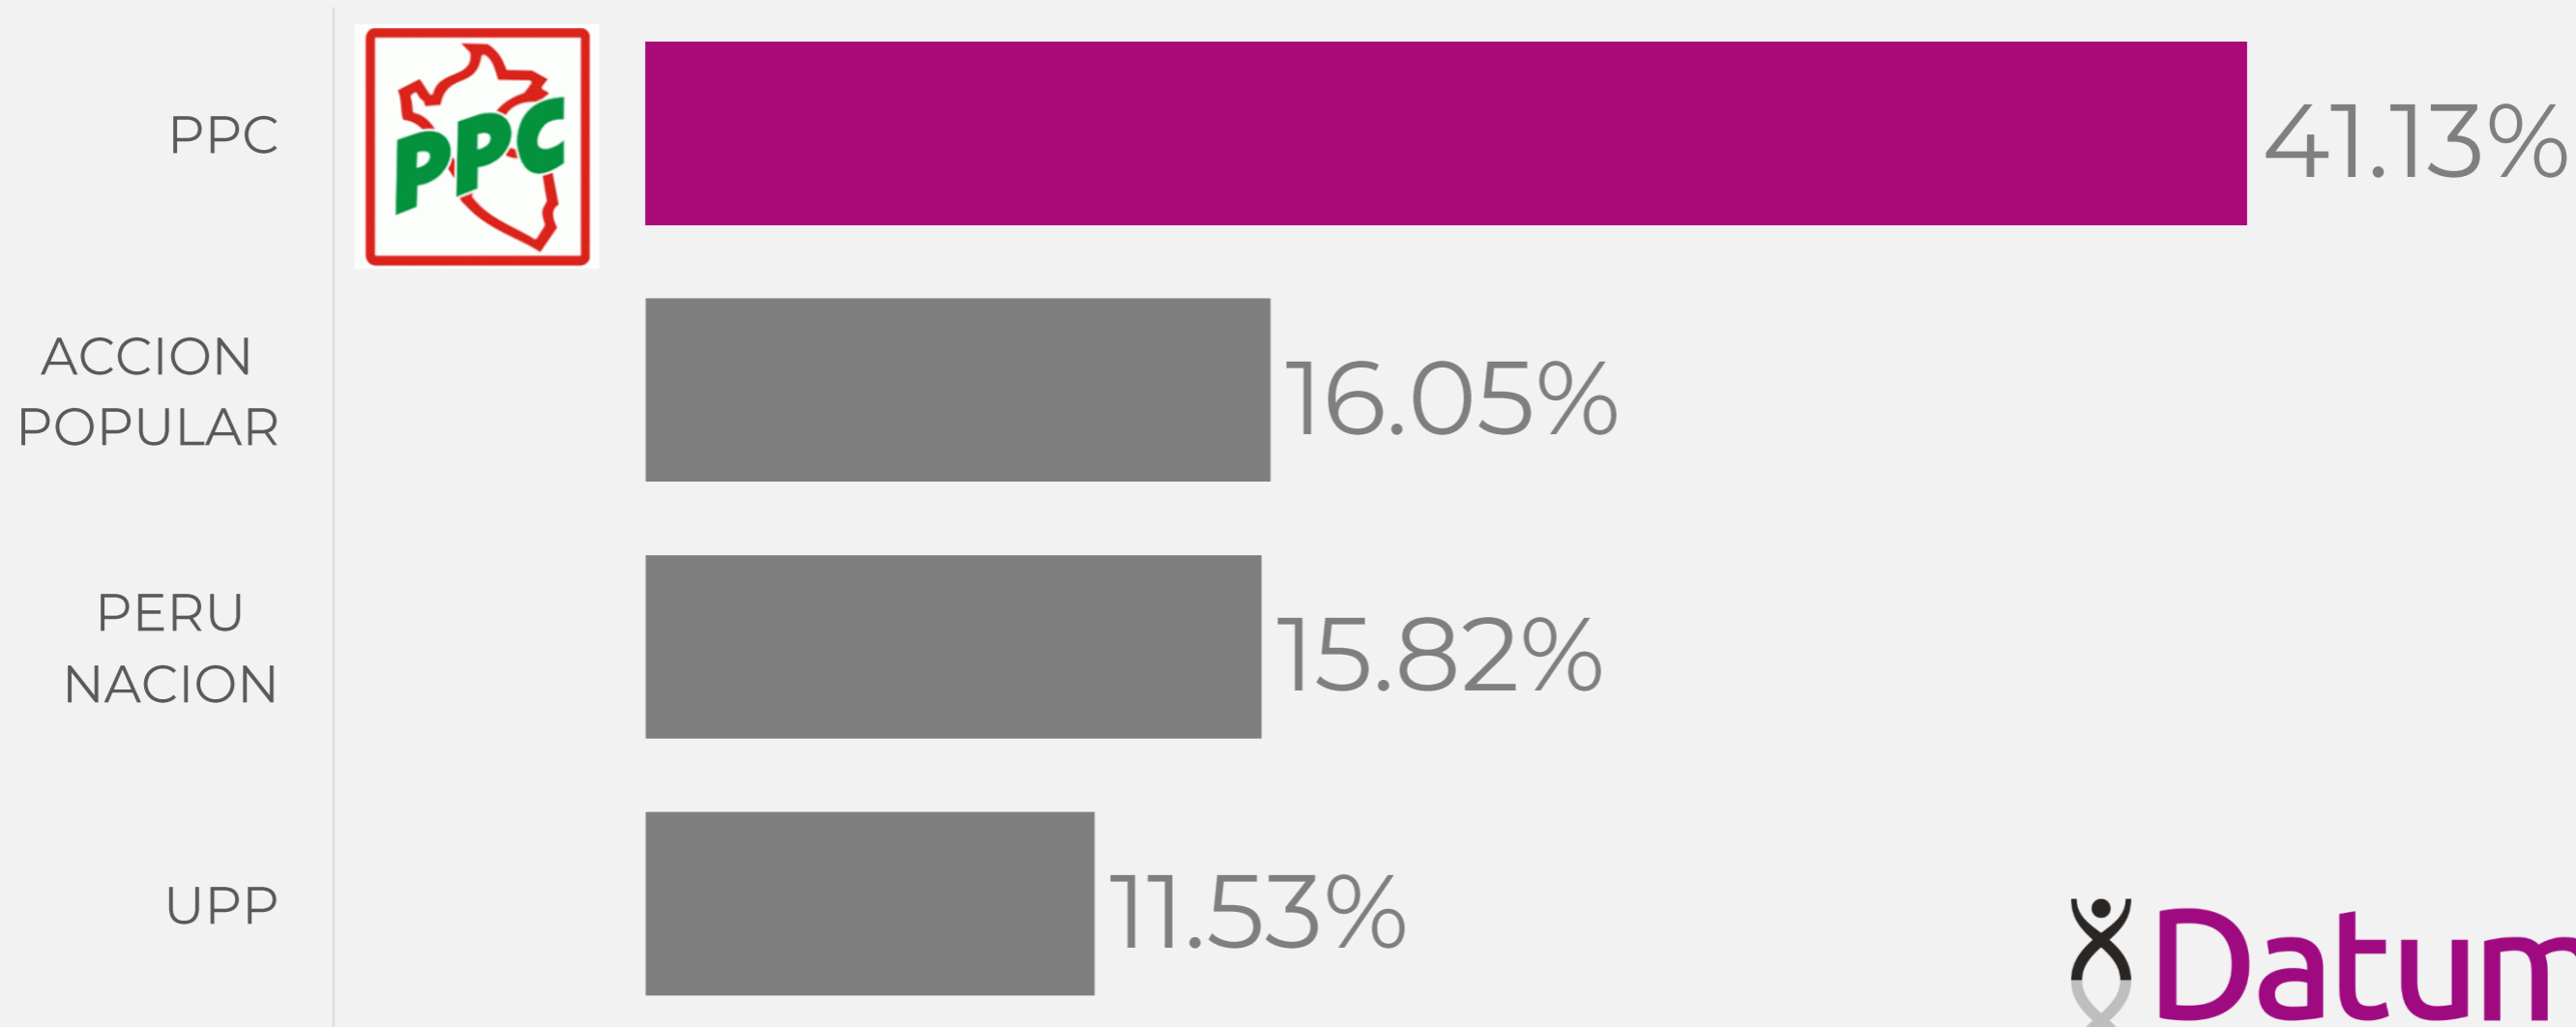

CONTEO RÁPIDO

MUNICIPALIDAD PUNTA HERMOSA