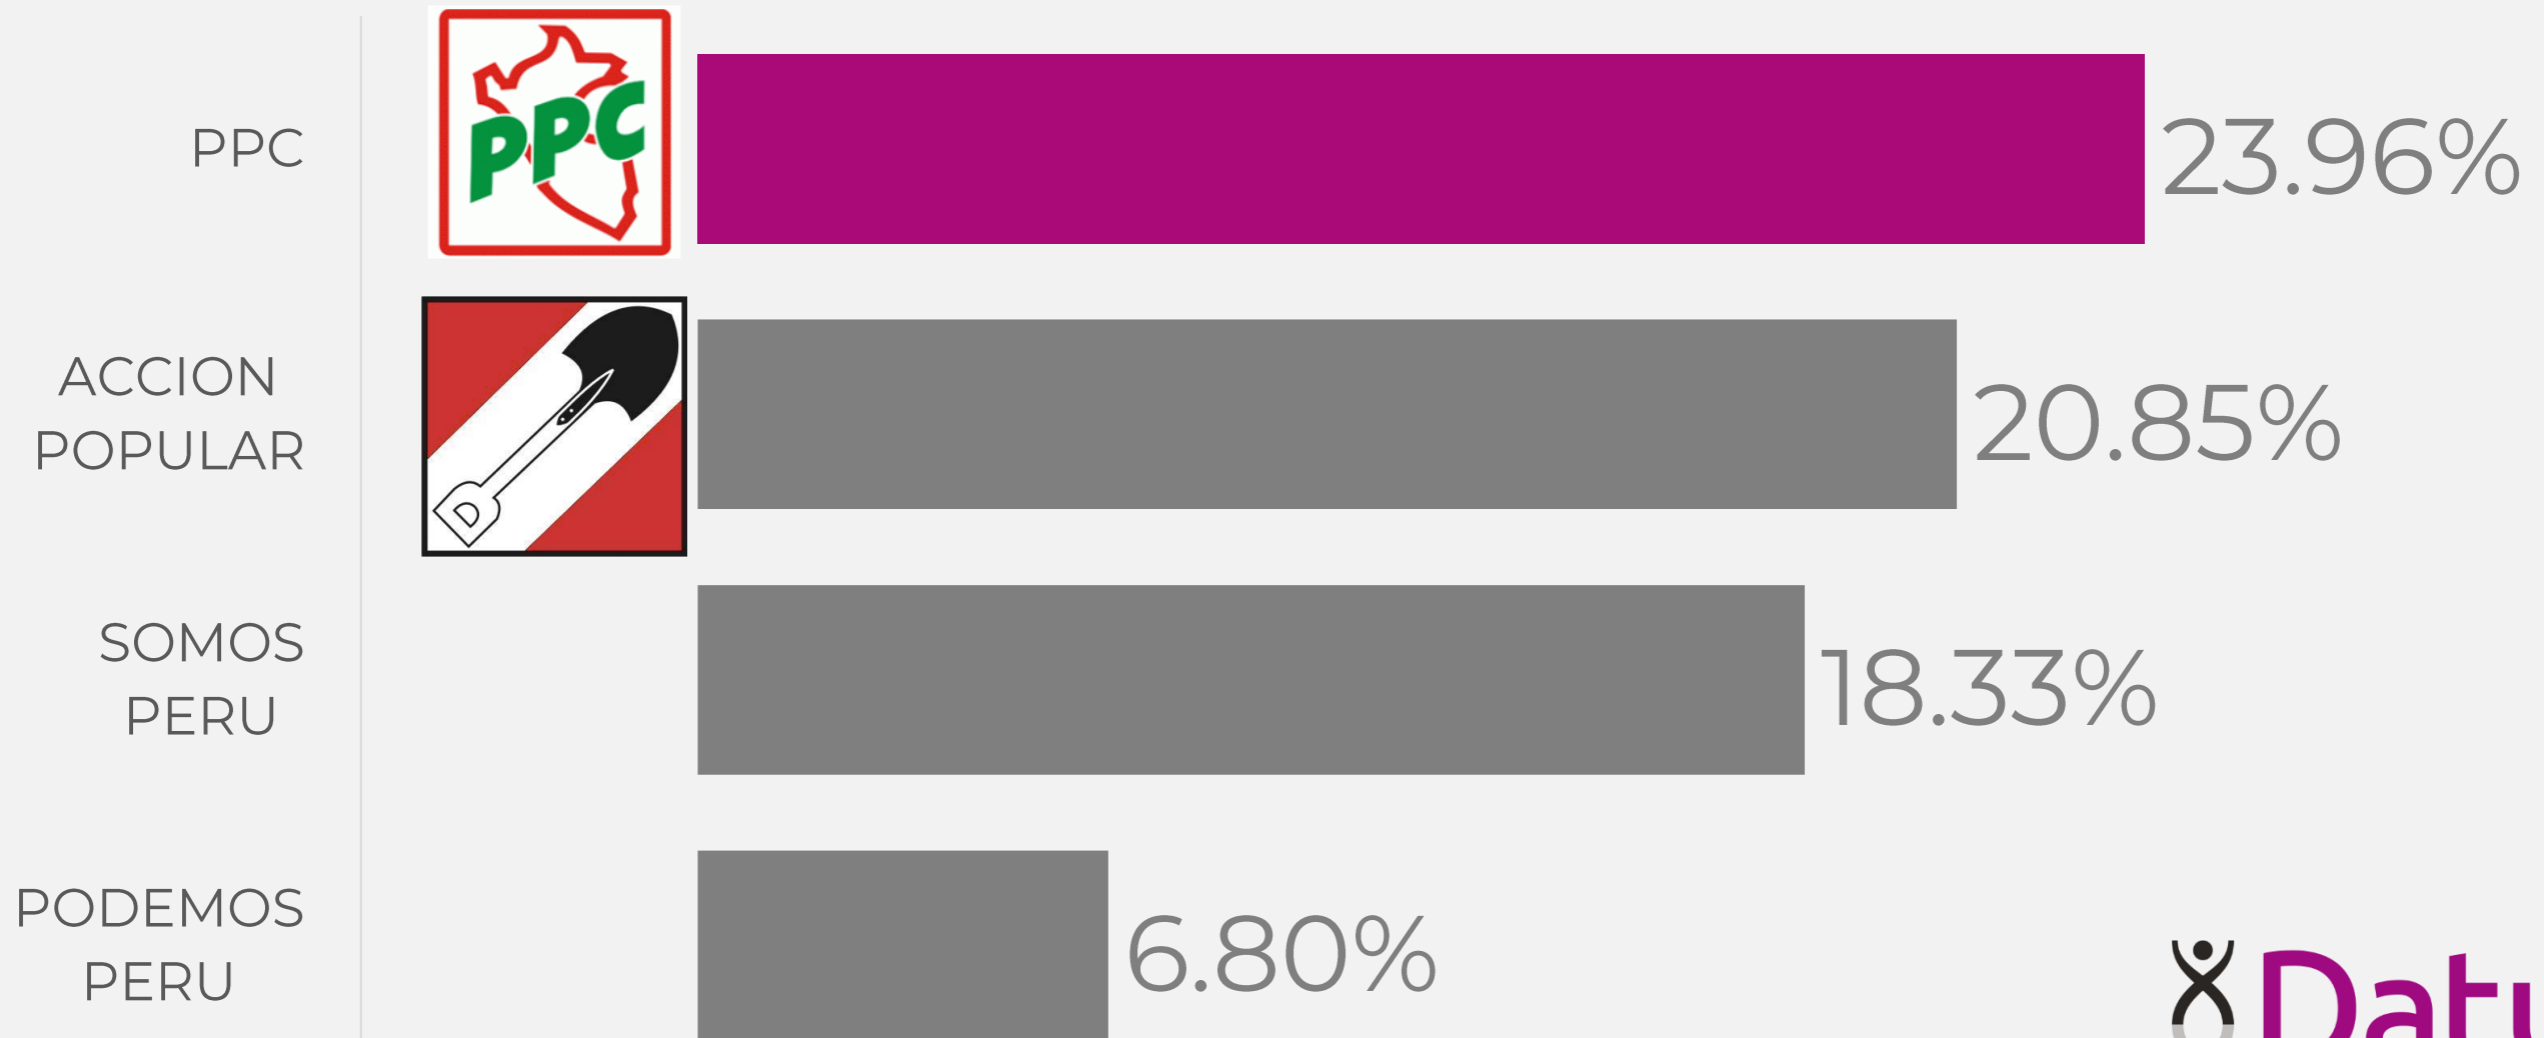

CONTEO RÁPIDO

MUNICIPALIDAD SANTA ANITA

CONTEO RÁPIDO

MUNICIPALIDAD SANTA MARIA DEL MAR

CONTEO RÁPIDO

MUNICIPALIDAD SANTA ROSA

CONTEO RÁPIDO

MUNICIPALIDAD SURCO

CONTEO RÁPIDO

MUNICIPALIDAD SURQUILLO

CONTEO RÁPIDO

MUNICIPALIDAD VILLA EL SALVADOR

CONTEO RÁPIDO

MUNICIPALIDAD VILLA MARIA DEL TRIUNFO

CALLAO

REGIÓN, PROVINCIA
Y DISTRITOS