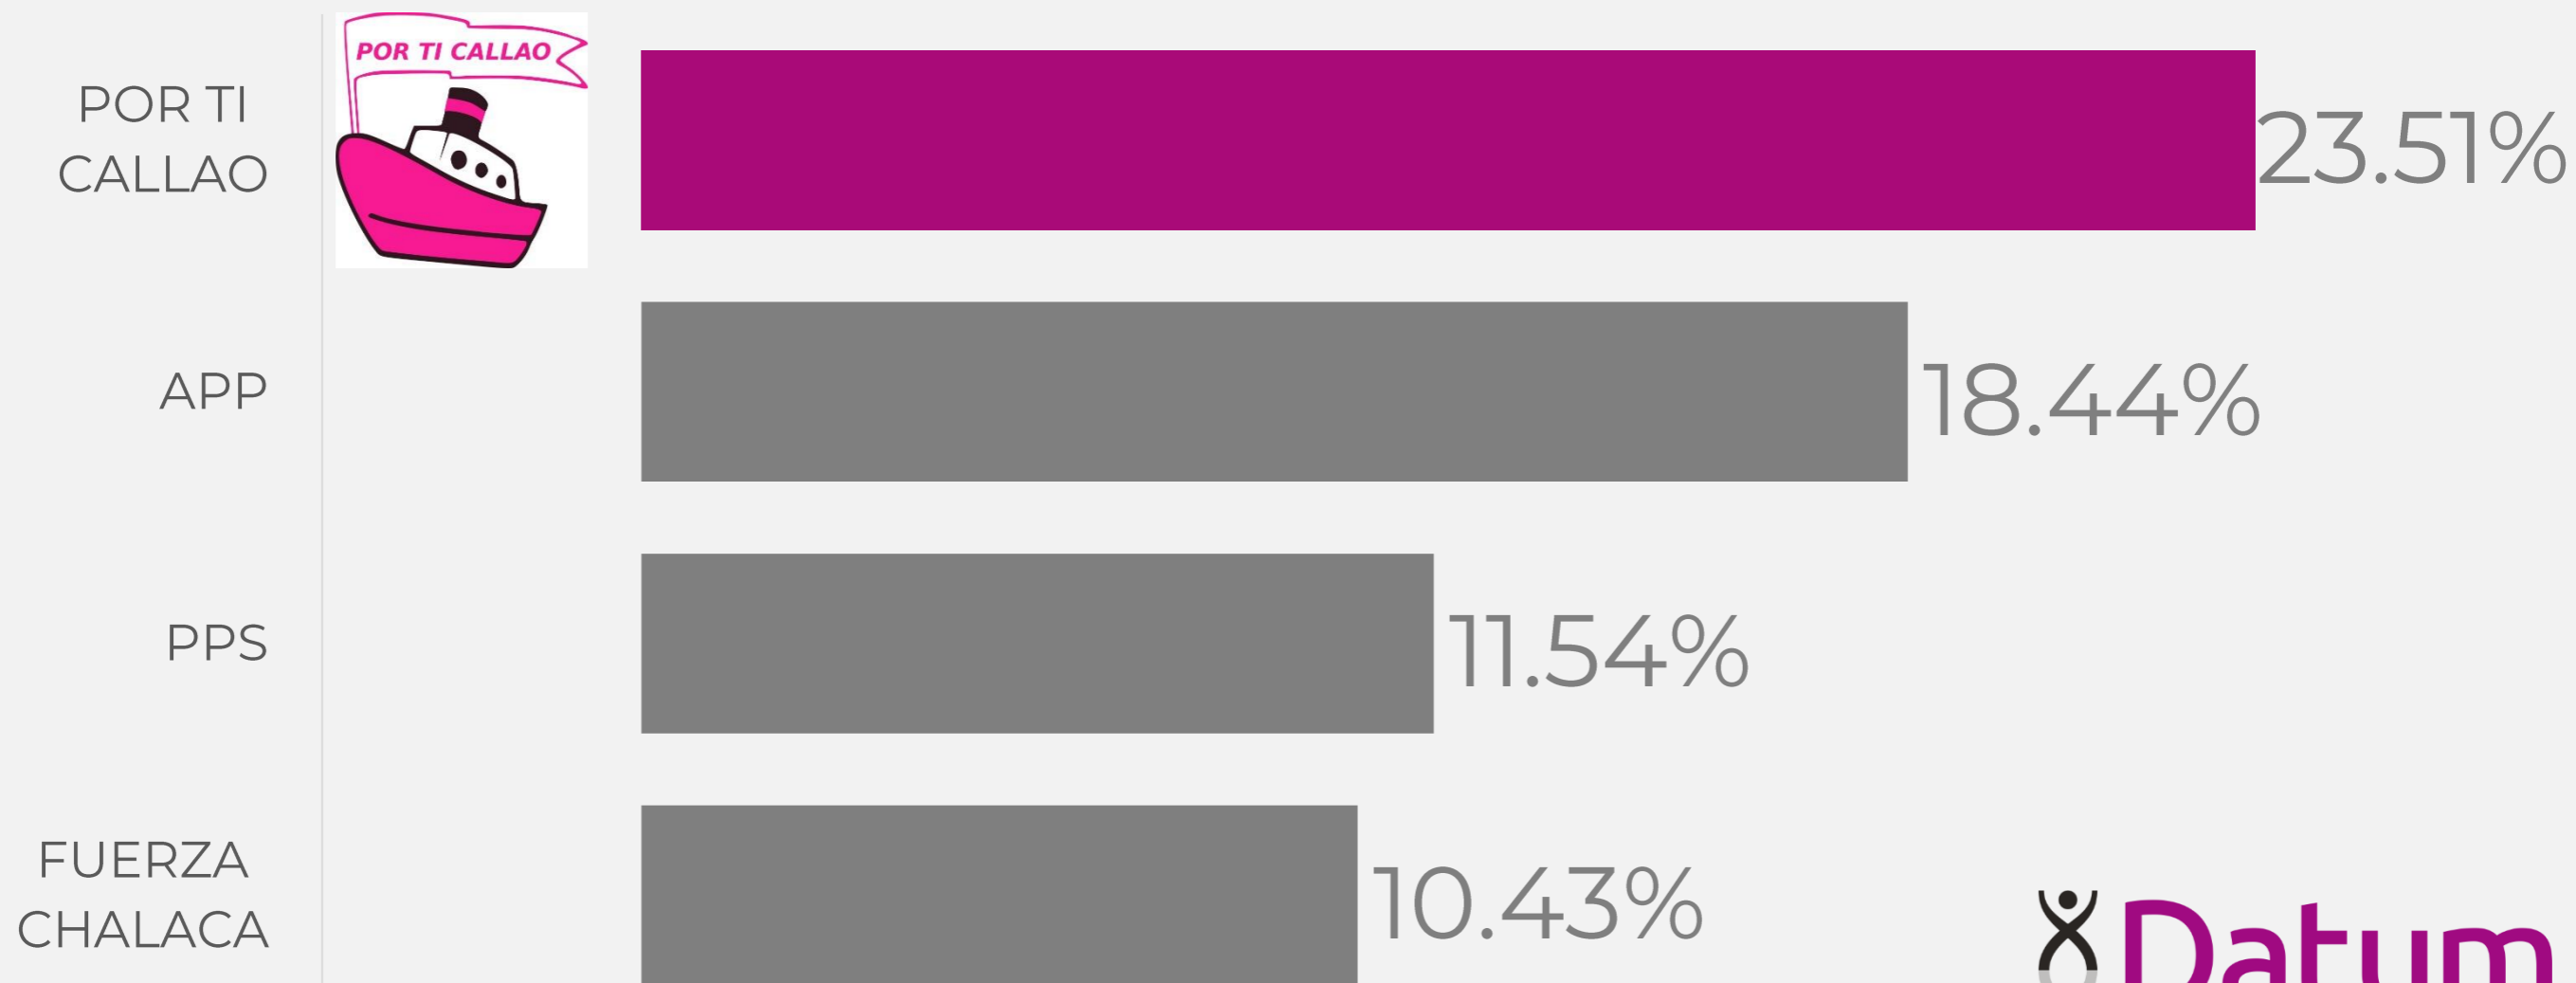

9.59

ACCION POPULAR

6.64

CONTEO RÁPIDO

MUNICIPALIDAD BELLAVISTA

CONTEO RÁPIDO

MUNICIPALIDAD CARMEN DE LA LEGUA

CONTEO RÁPIDO

MUNICIPALIDAD LA PERLA

CONTEO RÁPIDO

MUNICIPALIDAD LA PUNTA

CONTEO RÁPIDO

MUNICIPALIDAD MI PERÚ

CONTEO RÁPIDO

MUNICIPALIDAD VENTANILLA

FUERZA CHALACA