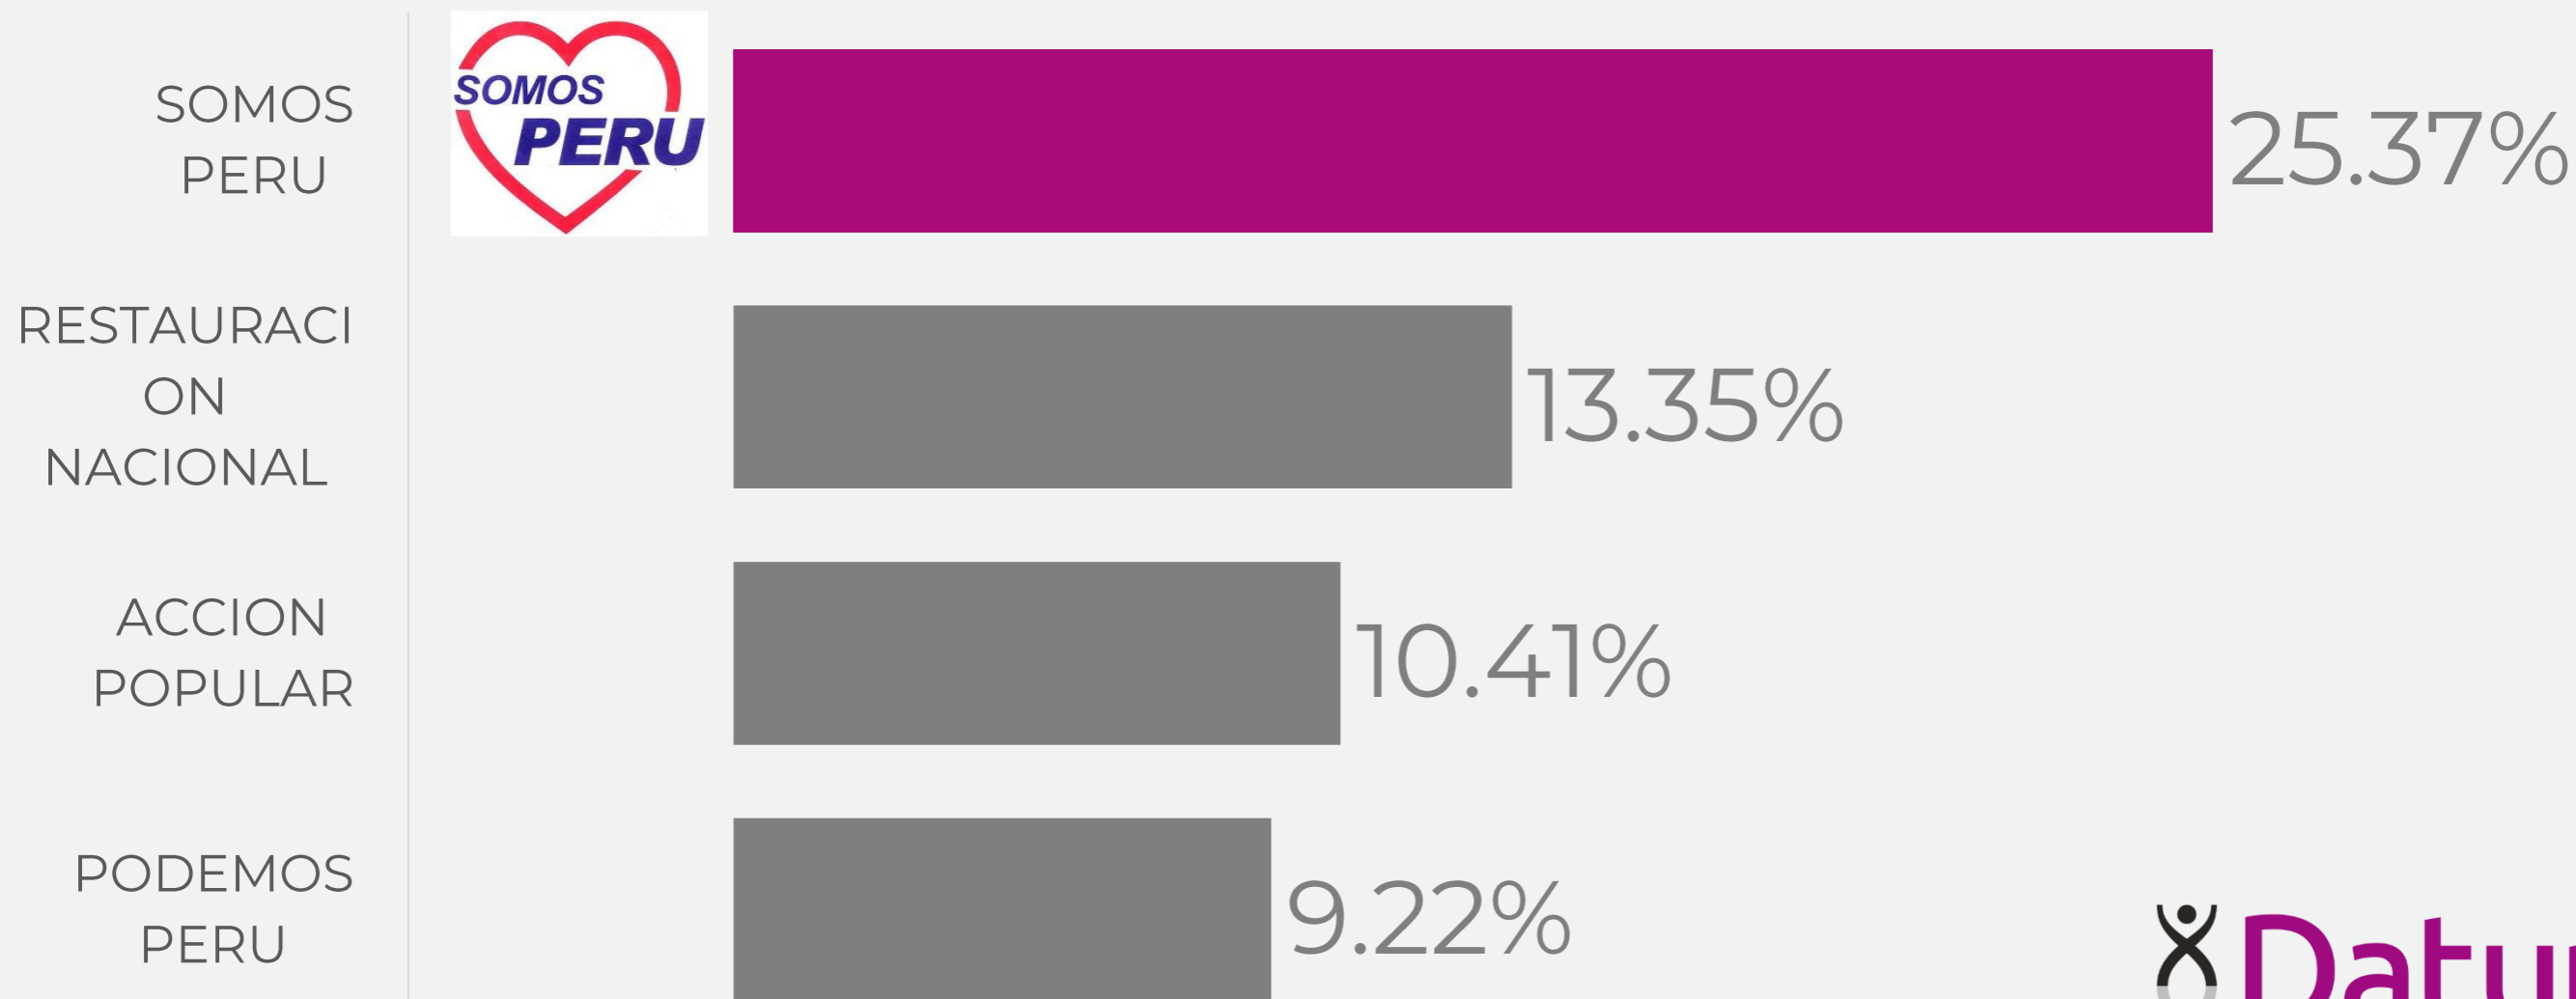

CONTEO RÁPIDO

MUNICIPALIDAD PACHACAMAC