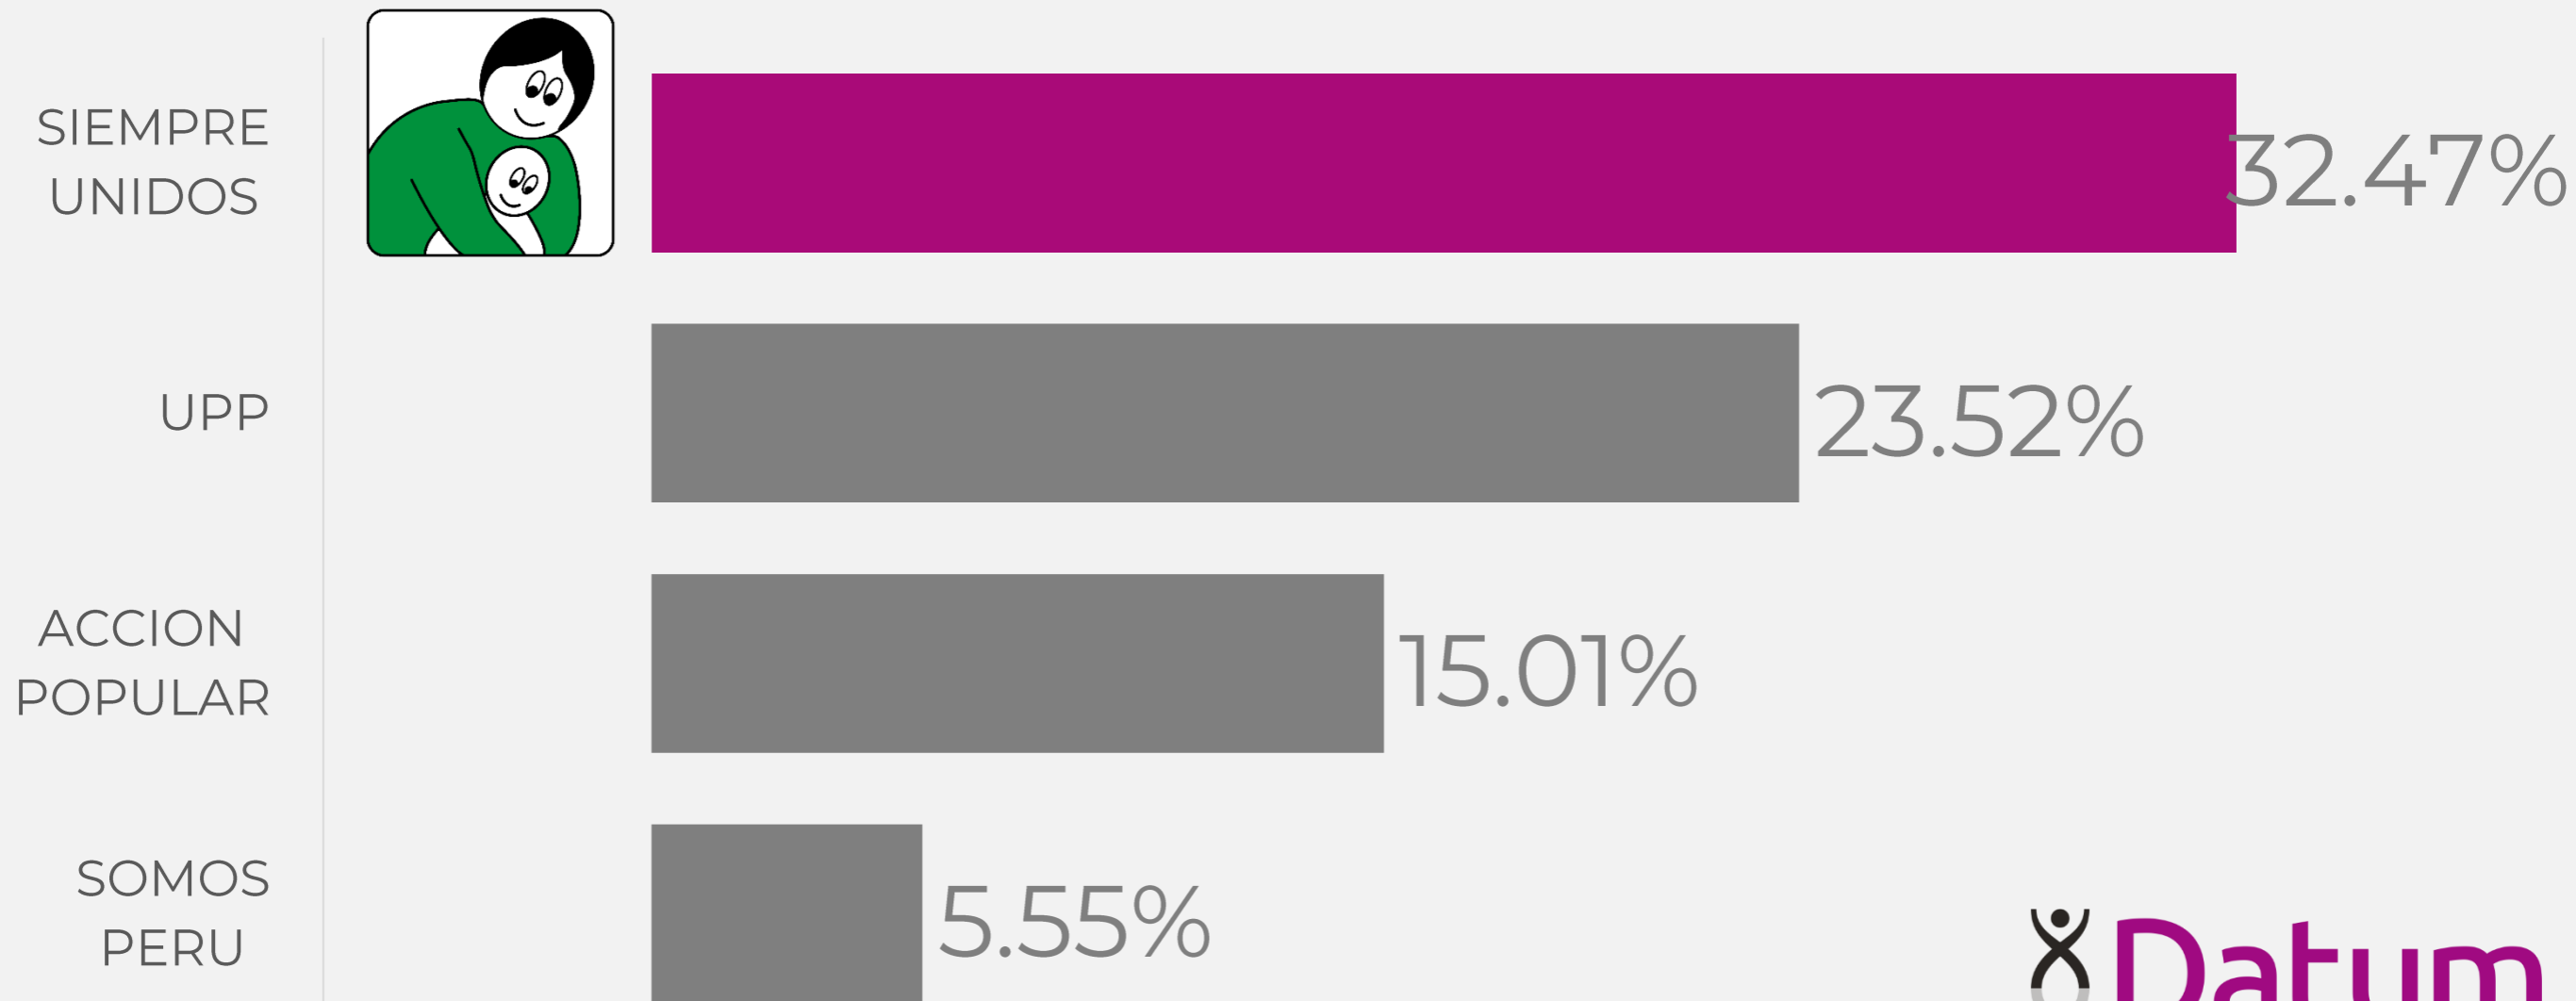

CONTEO RÁPIDO

ELECCIONES 2018

LIMA

PROVINCIA Y DISTRITOS

CONTEO RÁPIDO

LIMA METROPOLITANA

CONTEO RÁPIDO

MUNICIPALIDAD ANCÓN

CONTEO RÁPIDO

MUNICIPALIDAD ATE

CONTEO RÁPIDO

MUNICIPALIDAD BARRANCO

CONTEO RÁPIDO

MUNICIPALIDAD BREÑA

CONTEO RÁPIDO

MUNICIPALIDAD CARABAYLLO