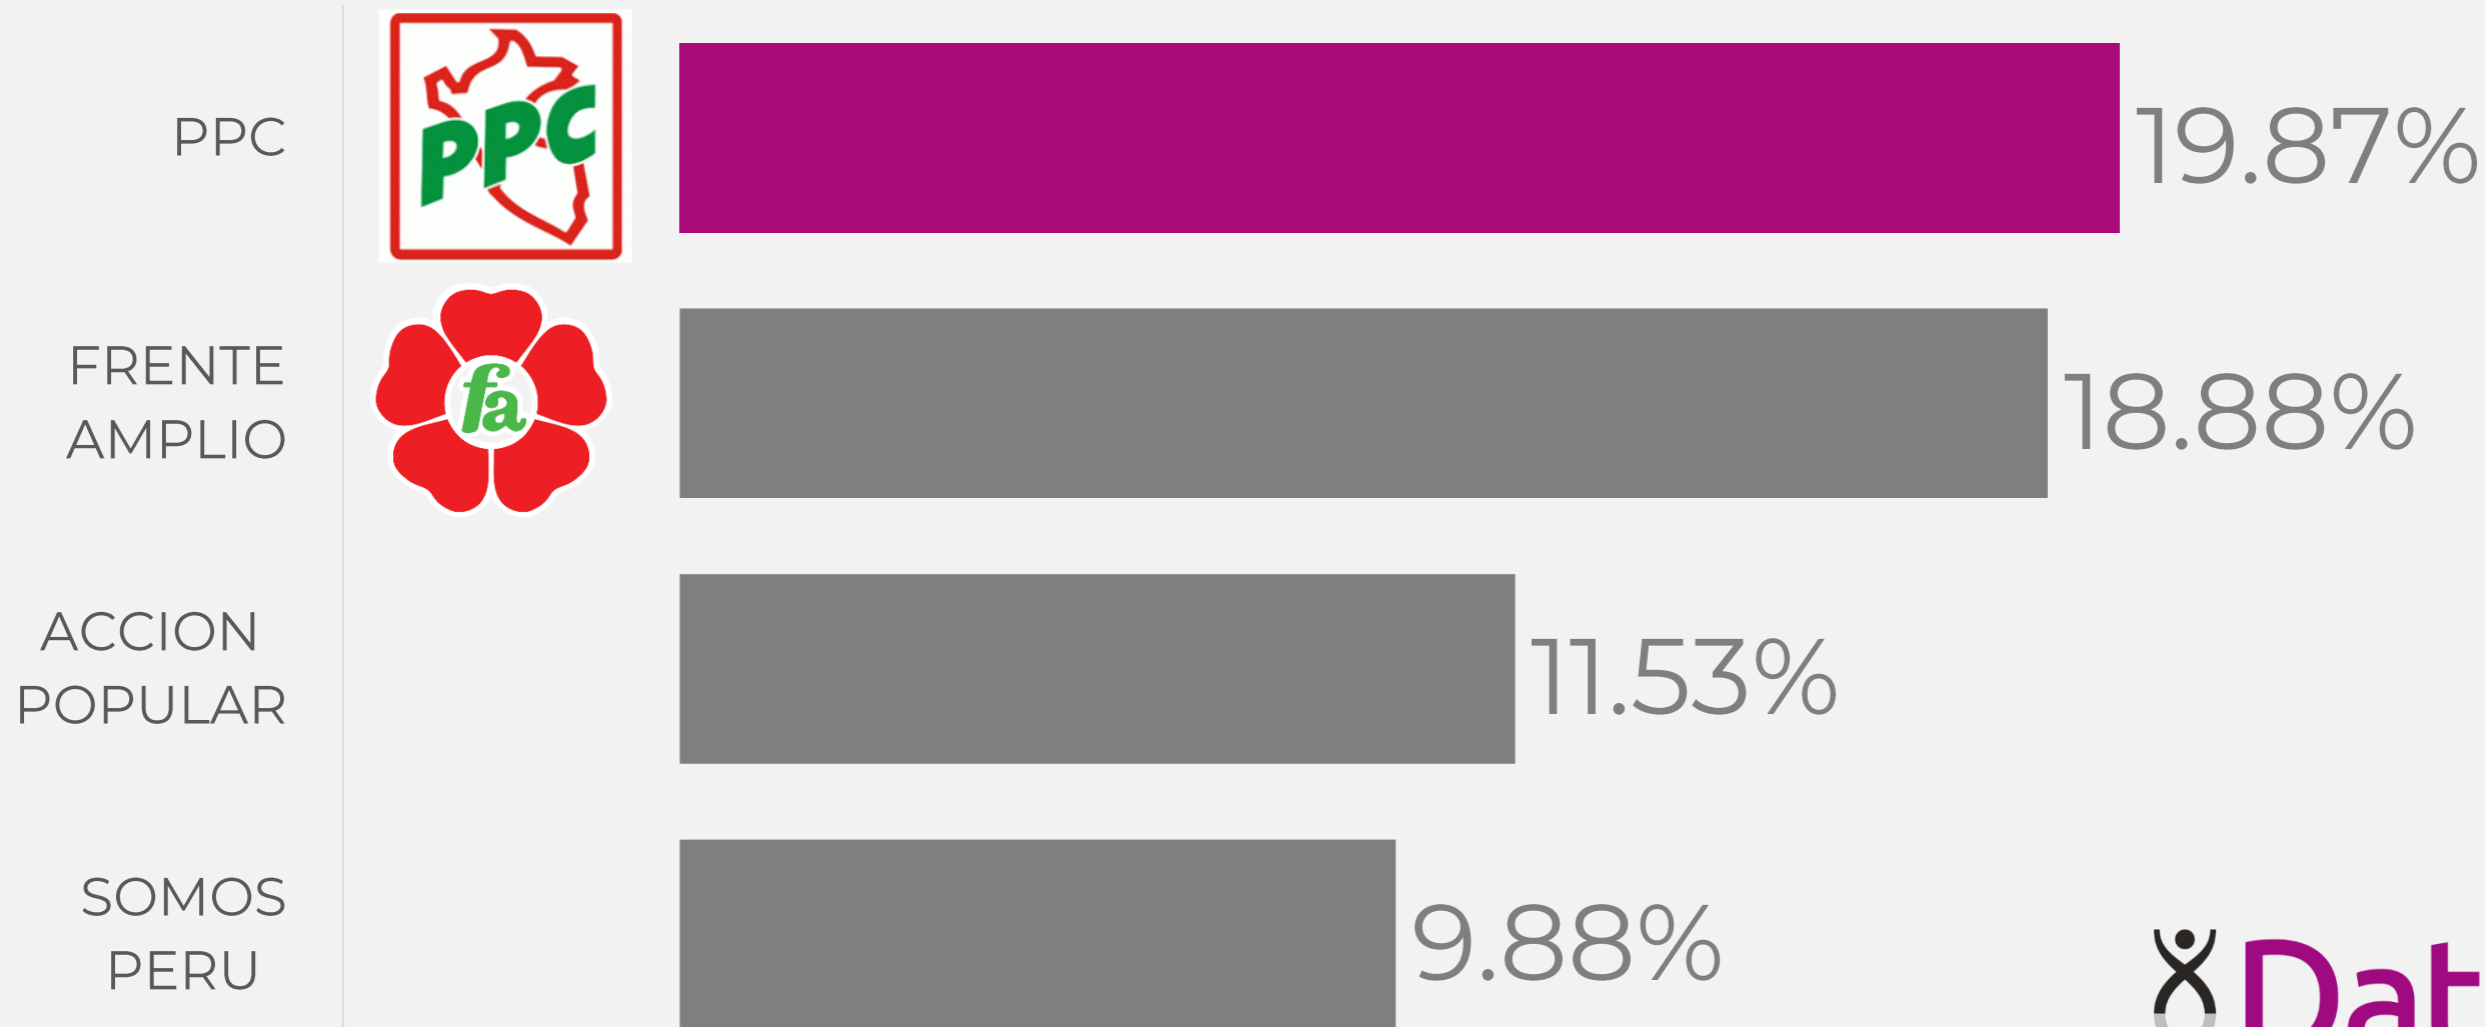

CONTEO RÁPIDO

MUNICIPALIDAD PUENTE PIEDRA

CONTEO RÁPIDO

MUNICIPALIDAD PUNTA HERMOSA

CONTEO RÁPIDO

MUNICIPALIDAD PUNTA NEGRA

CONTEO RÁPIDO

MUNICIPALIDAD RIMAC

CONTEO RÁPIDO

MUNICIPALIDAD SAN BARTOLO

CONTEO RÁPIDO

MUNICIPALIDAD SAN BORJA

ACCION POPULAR

61.63%

SOMOS PERU

13.50%