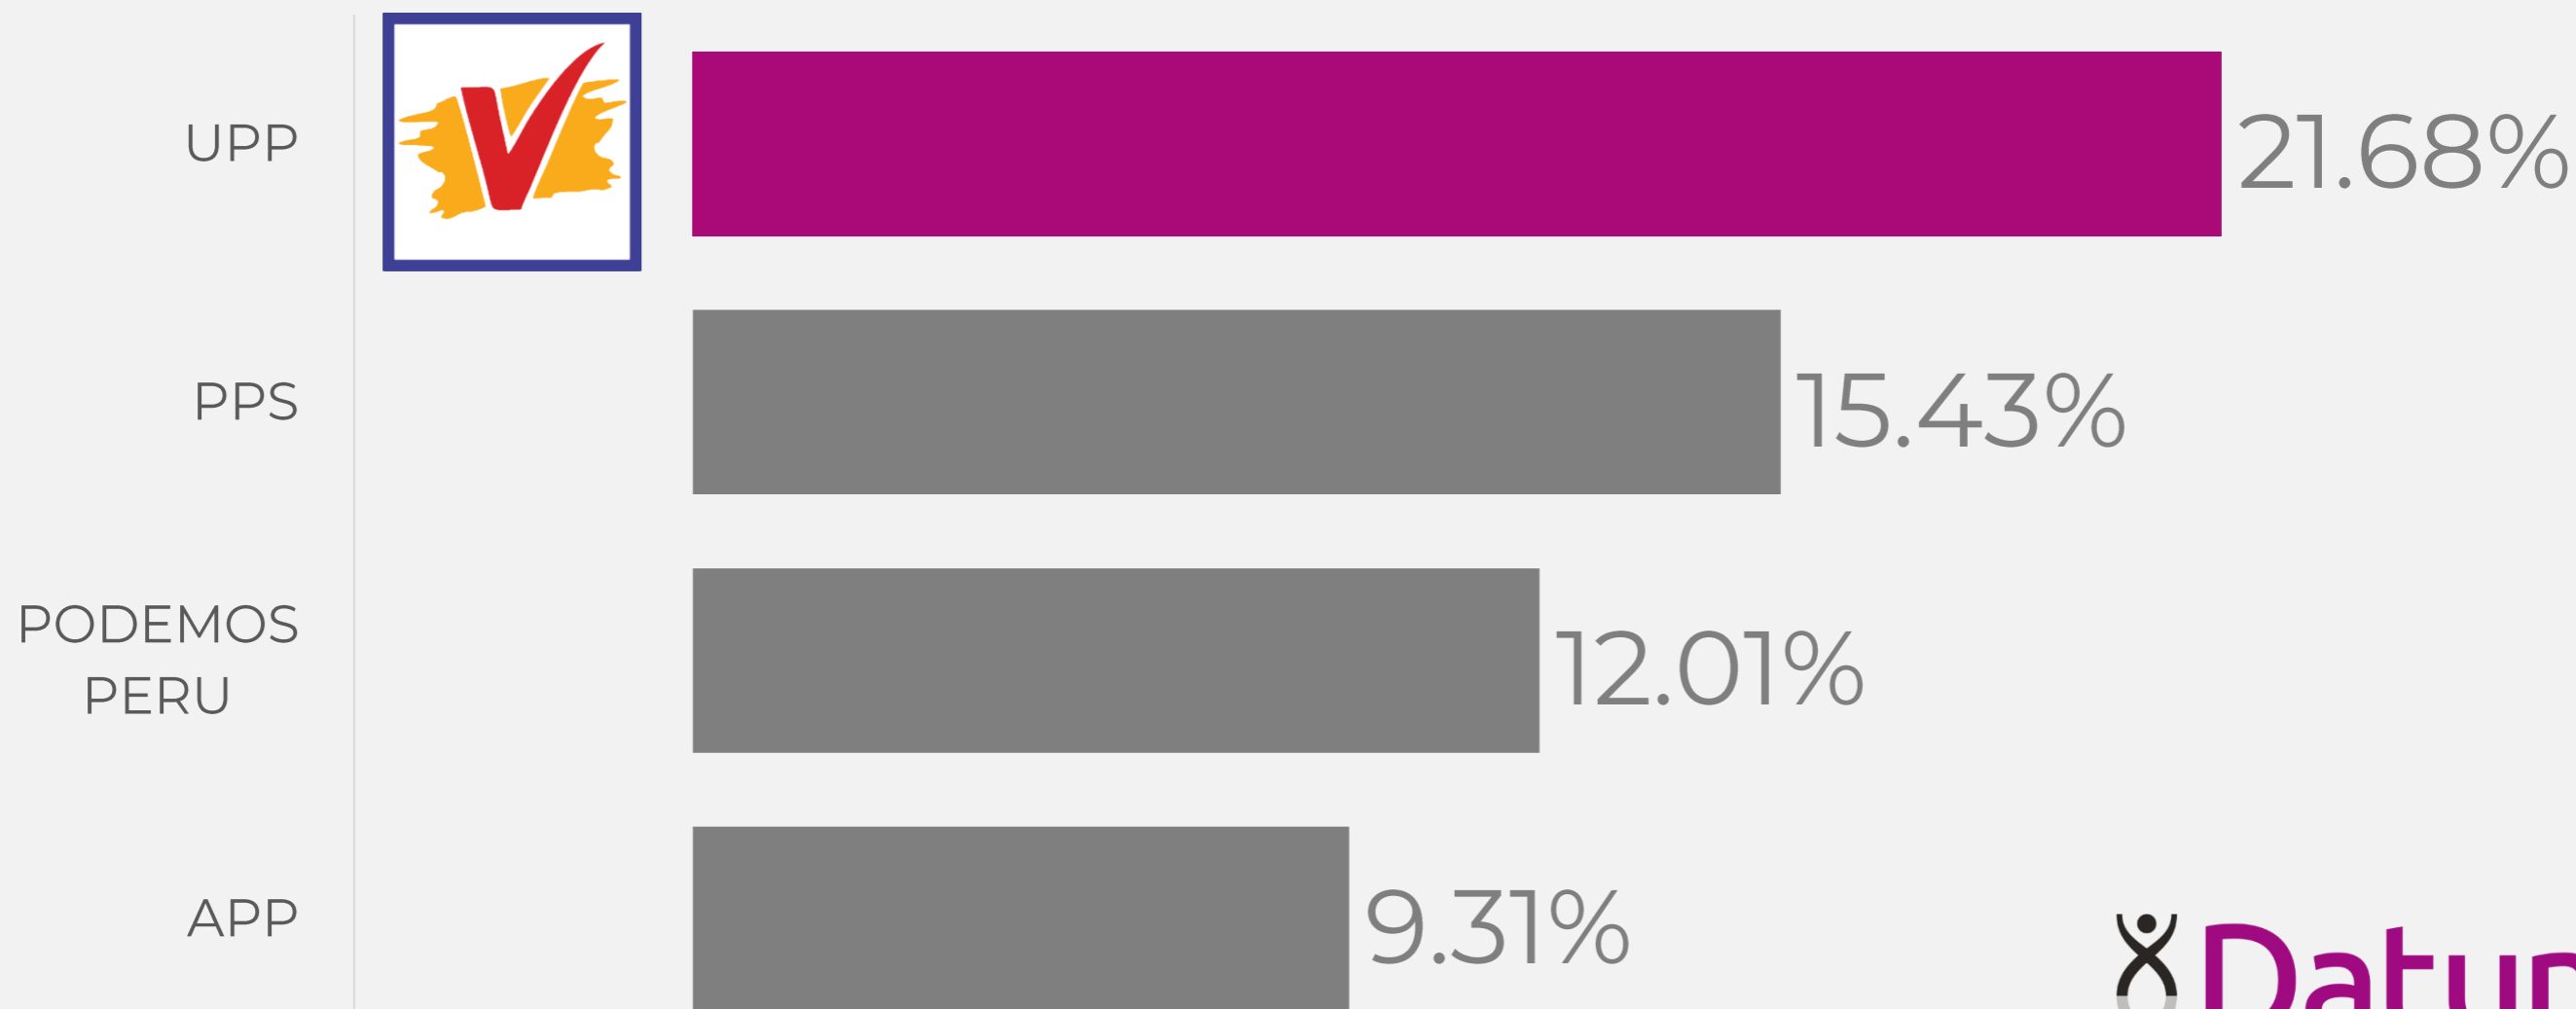

ACCION POPULAR

SOMOS PERU

CONTEO RÁPIDO

MUNICIPALIDAD COMAS

CONTEO RÁPIDO

MUNICIPALIDAD EL AGUSTINO

CONTEO RÁPIDO

MUNICIPALIDAD INDEPENDENCIA

CONTEO RÁPIDO

MUNICIPALIDAD JESUS MARIA

CONTEO RÁPIDO

MUNICIPALIDAD LA MOLINA

ACCION POPULAR

28.18%

VIVA LA MOLINA

25.64%