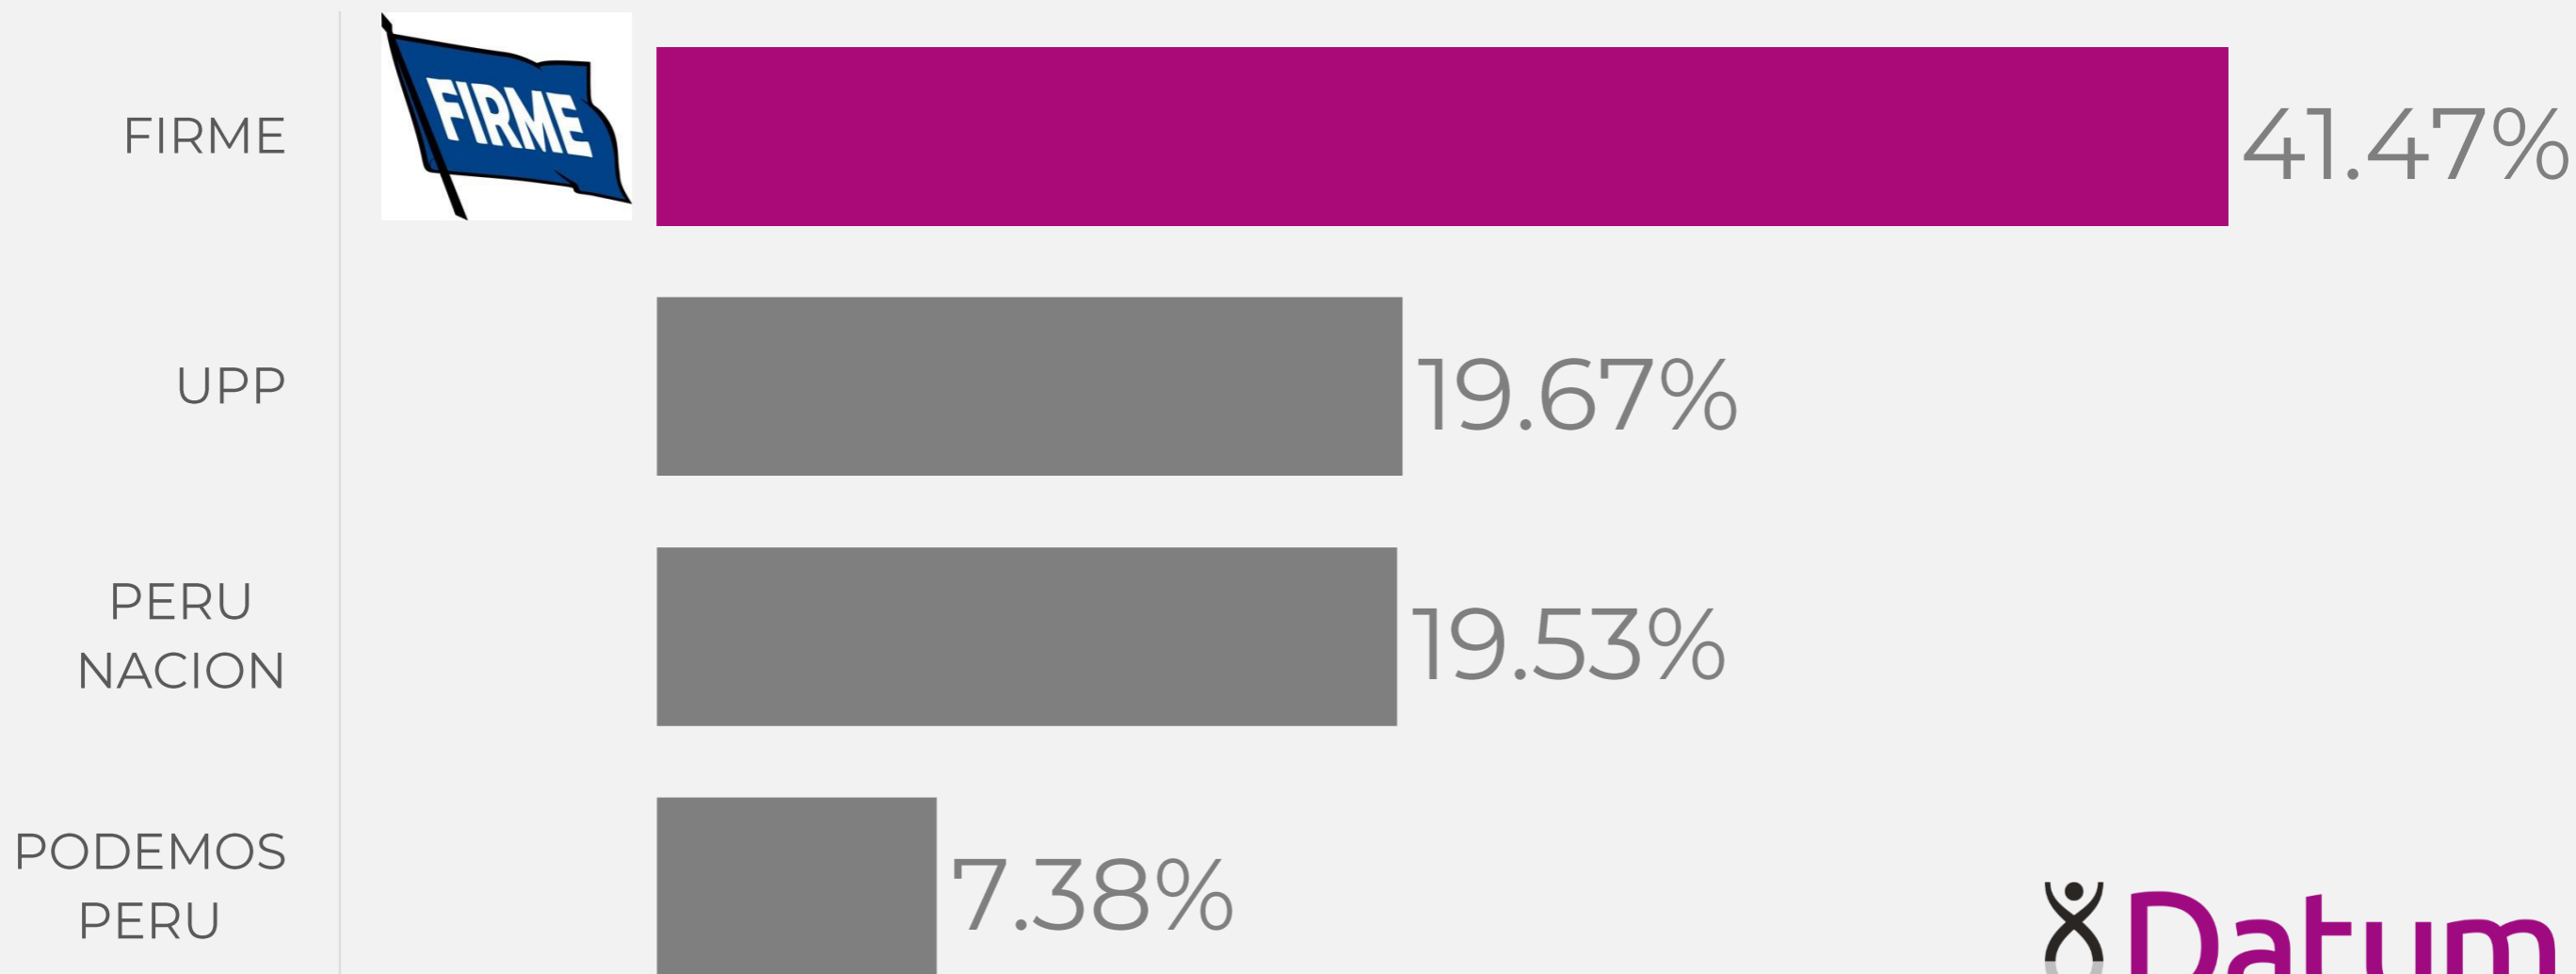

APP

PPS

SOMOS
PERU

CONTEO RÁPIDO

REGIÓN MOQUEGUA

CONTEO RÁPIDO

REGIÓN PASCO

CONTEO RÁPIDO

REGIÓN PIURA

CONTEO RÁPIDO

REGIÓN PUNO

CONTEO RÁPIDO

REGIÓN SAN MARTÍN

CONTEO RÁPIDO

REGIÓN TACNA

ACCION POR LA UNIDAD TACNA