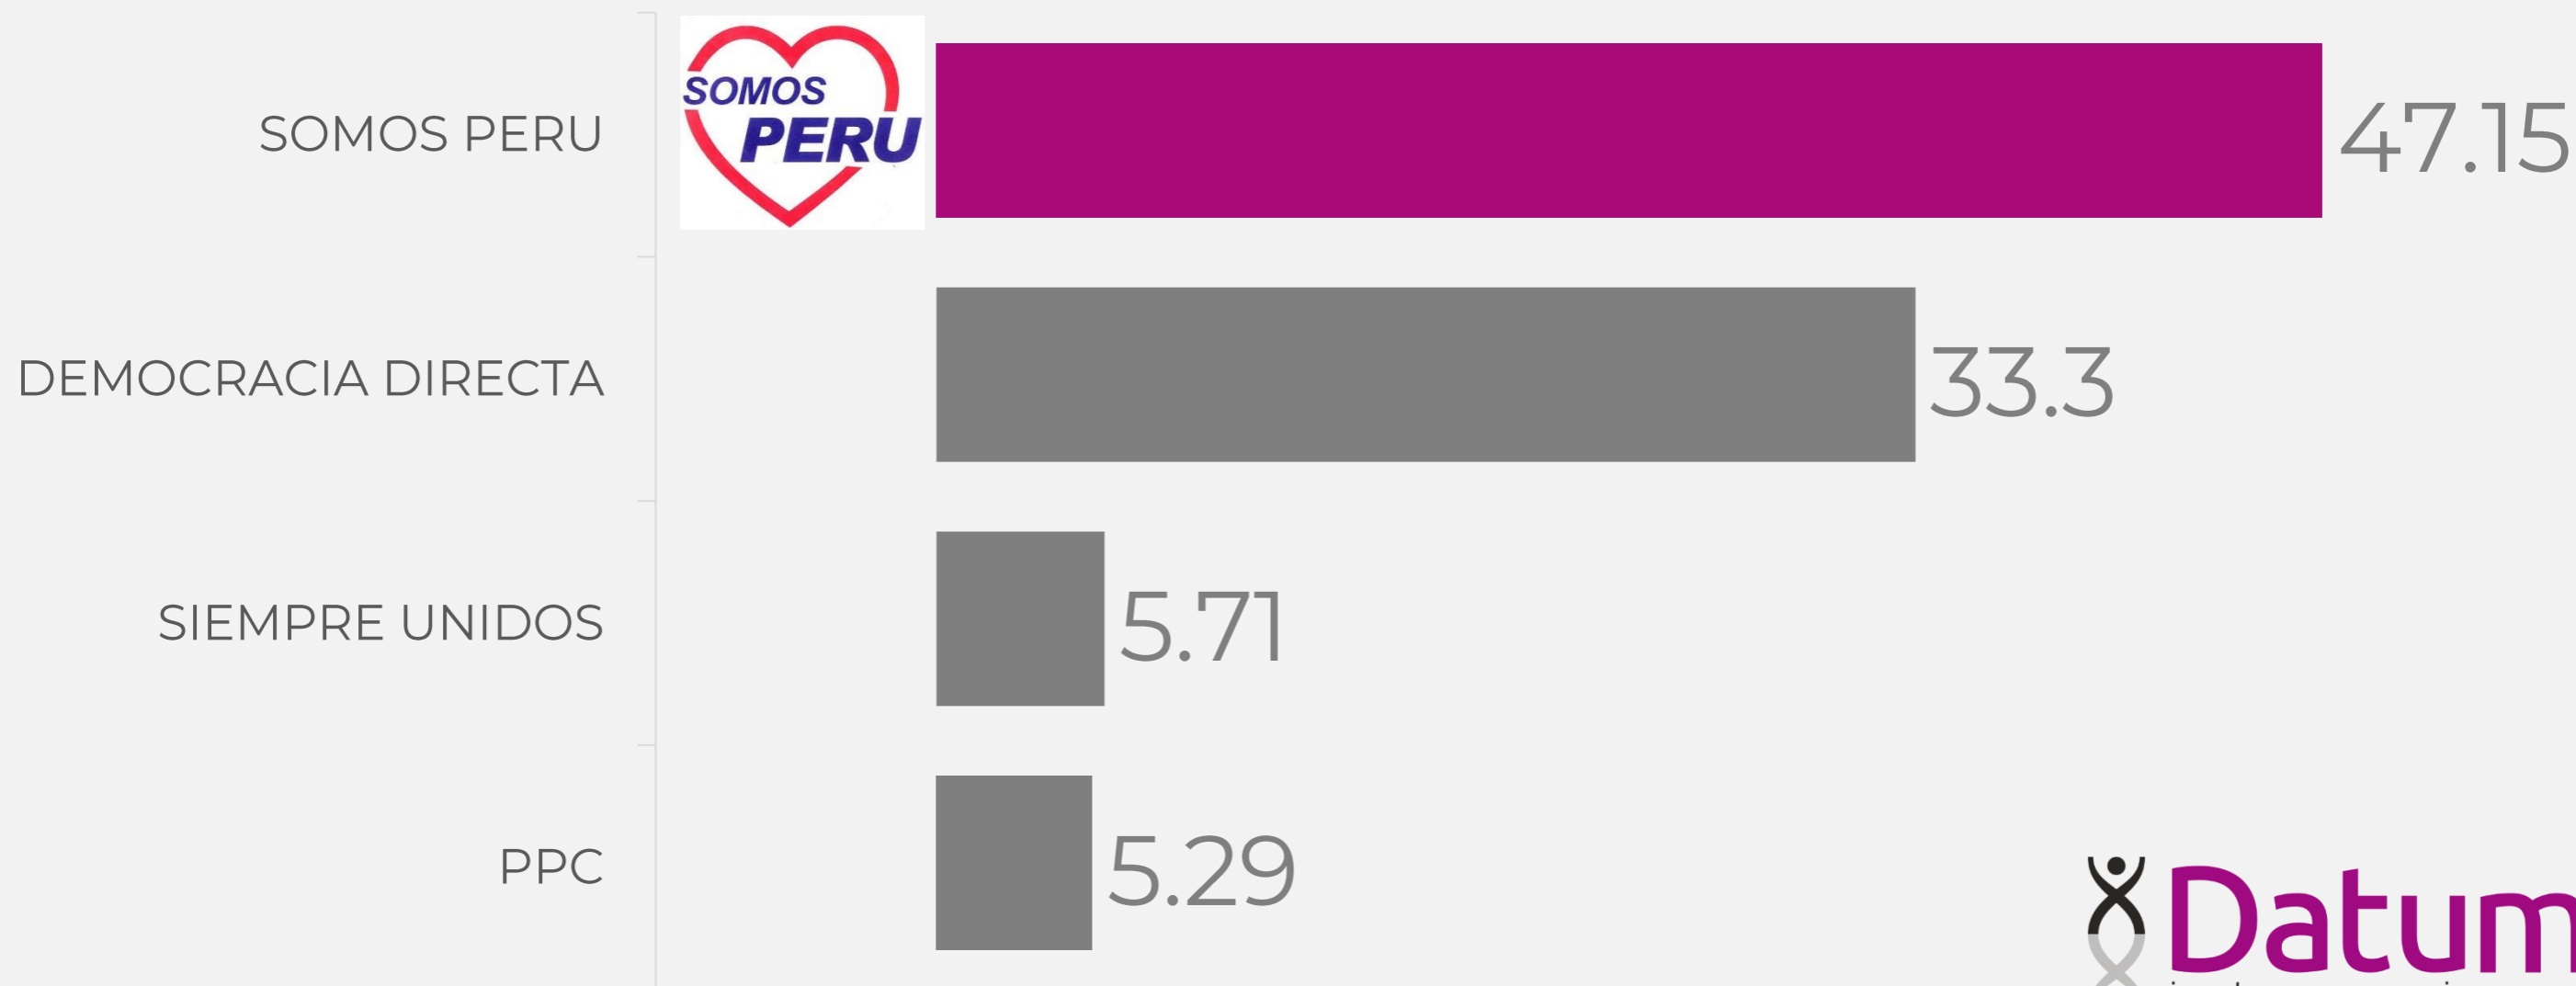

CONTEO RÁPIDO

MUNICIPALIDAD PUENTE PIEDRA

CONTEO RÁPIDO

MUNICIPALIDAD PUNTA HERMOSA

CONTEO RÁPIDO

MUNICIPALIDAD PUNTA NEGRA

CONTEO RÁPIDO

MUNICIPALIDAD RIMAC

CONTEO RÁPIDO

MUNICIPALIDAD SAN BARTOLO

CONTEO RÁPIDO

MUNICIPALIDAD SAN BORJA

ACCION POPULAR

61.63%

SOMOS PERU

13.50%