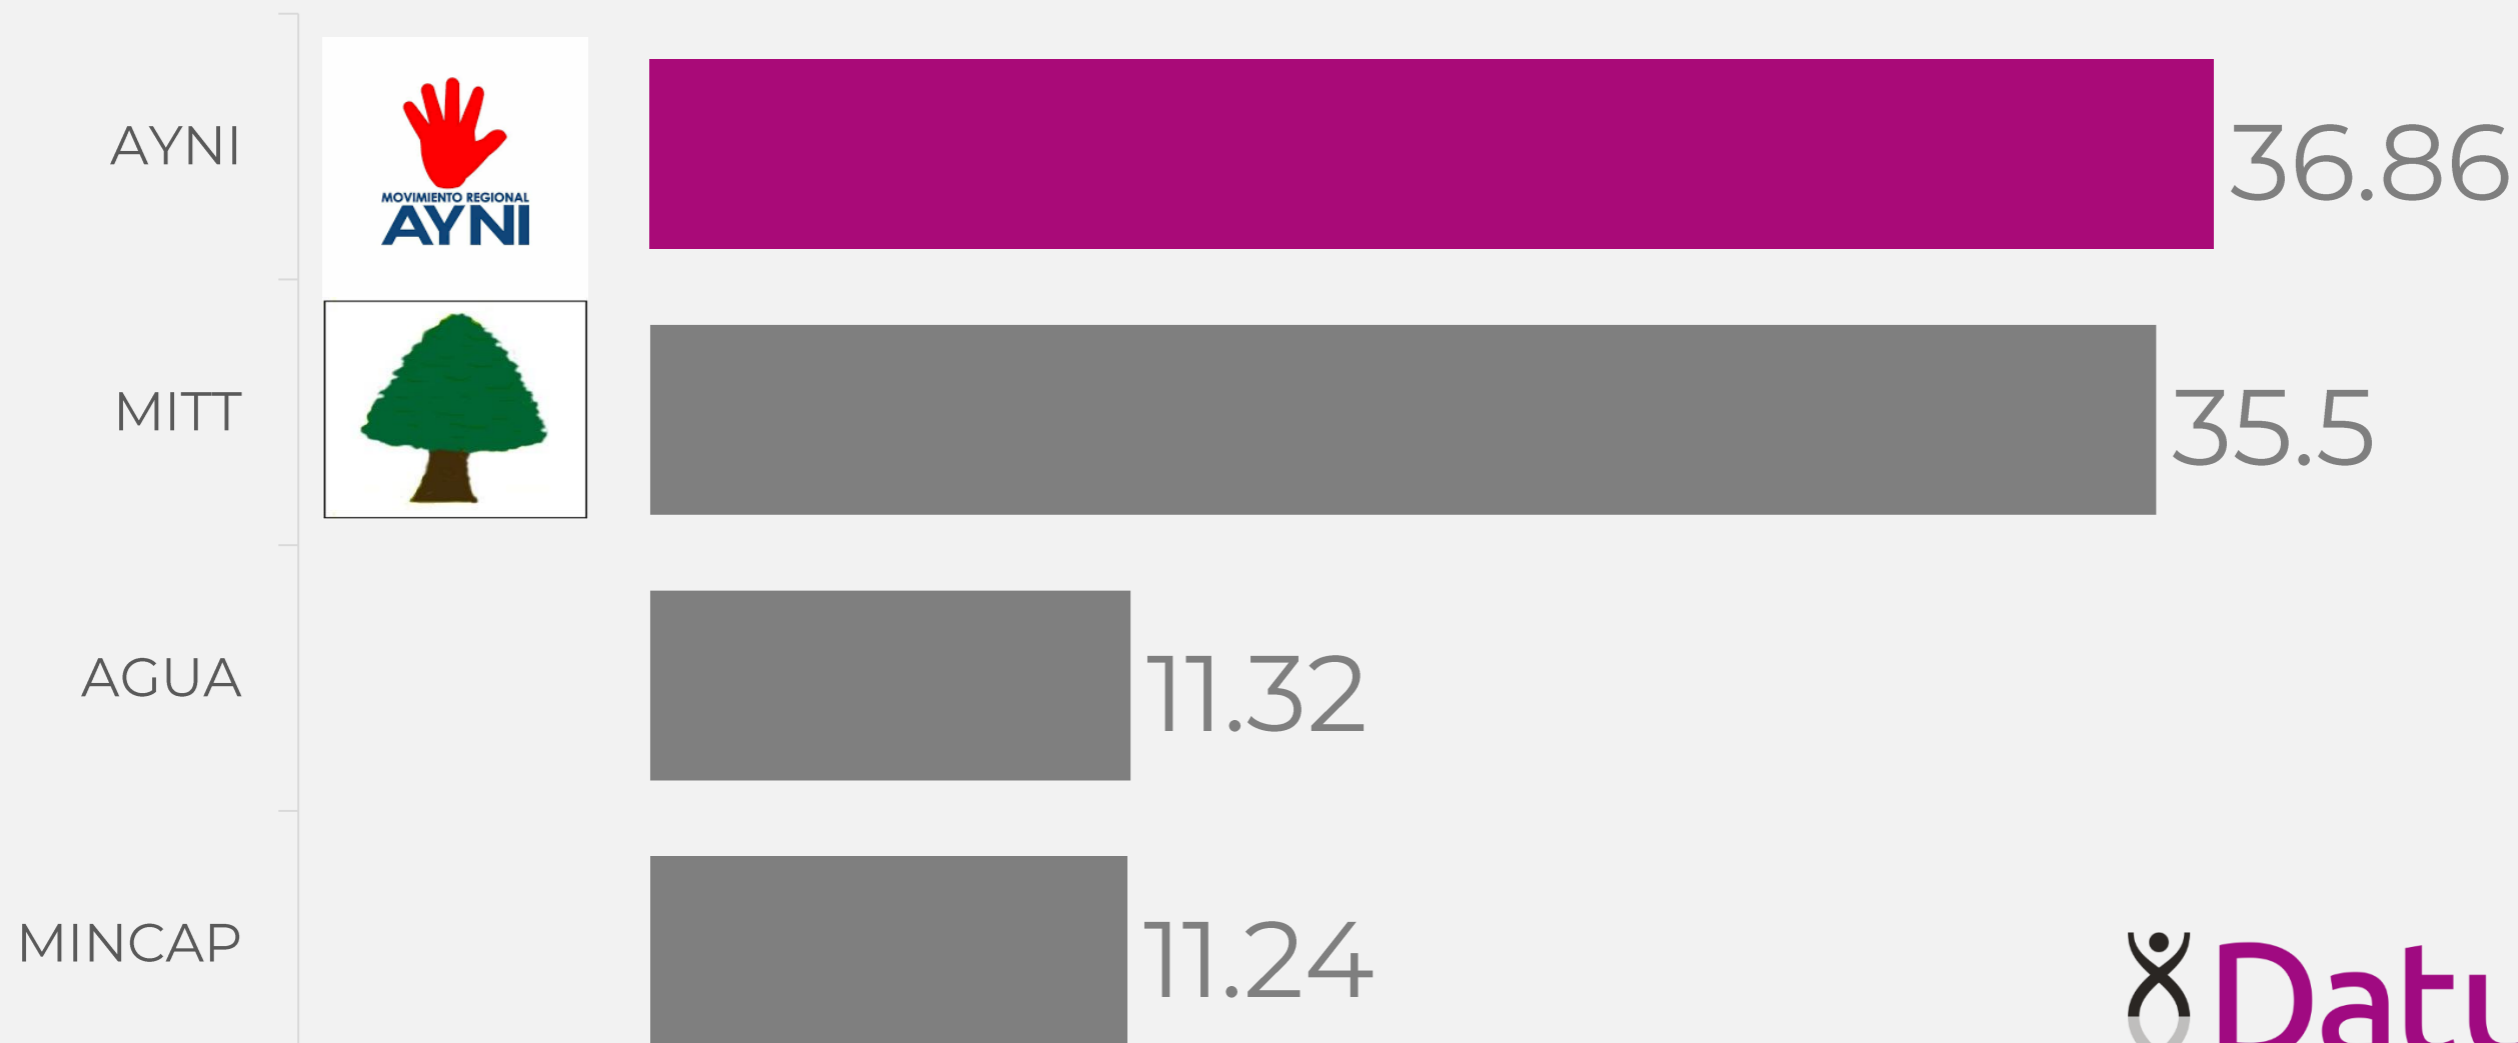

REGIÓN AREQUIPA

AUGC

18.63

AREQUIPA TRANSFORMACION

12.51

AREQUIPA RENACE

12.35

FUERZA AREQUIPEÑA

11.46

CONTEO RÁPIDO

REGIÓN AYACUCHO

CONTEO RÁPIDO

REGIÓN CAJAMARCA

CONTEO RÁPIDO

REGIÓN CALLAO

CONTEO RÁPIDO

REGIÓN CUSCO

CONTEO RÁPIDO

REGIÓN HUANCAYVELICA

CONTEO RÁPIDO

REGIÓN HUÁNUCO

CONTEO RÁPIDO

REGIÓN ICA

OBRAS POR LA MODERNIDAD