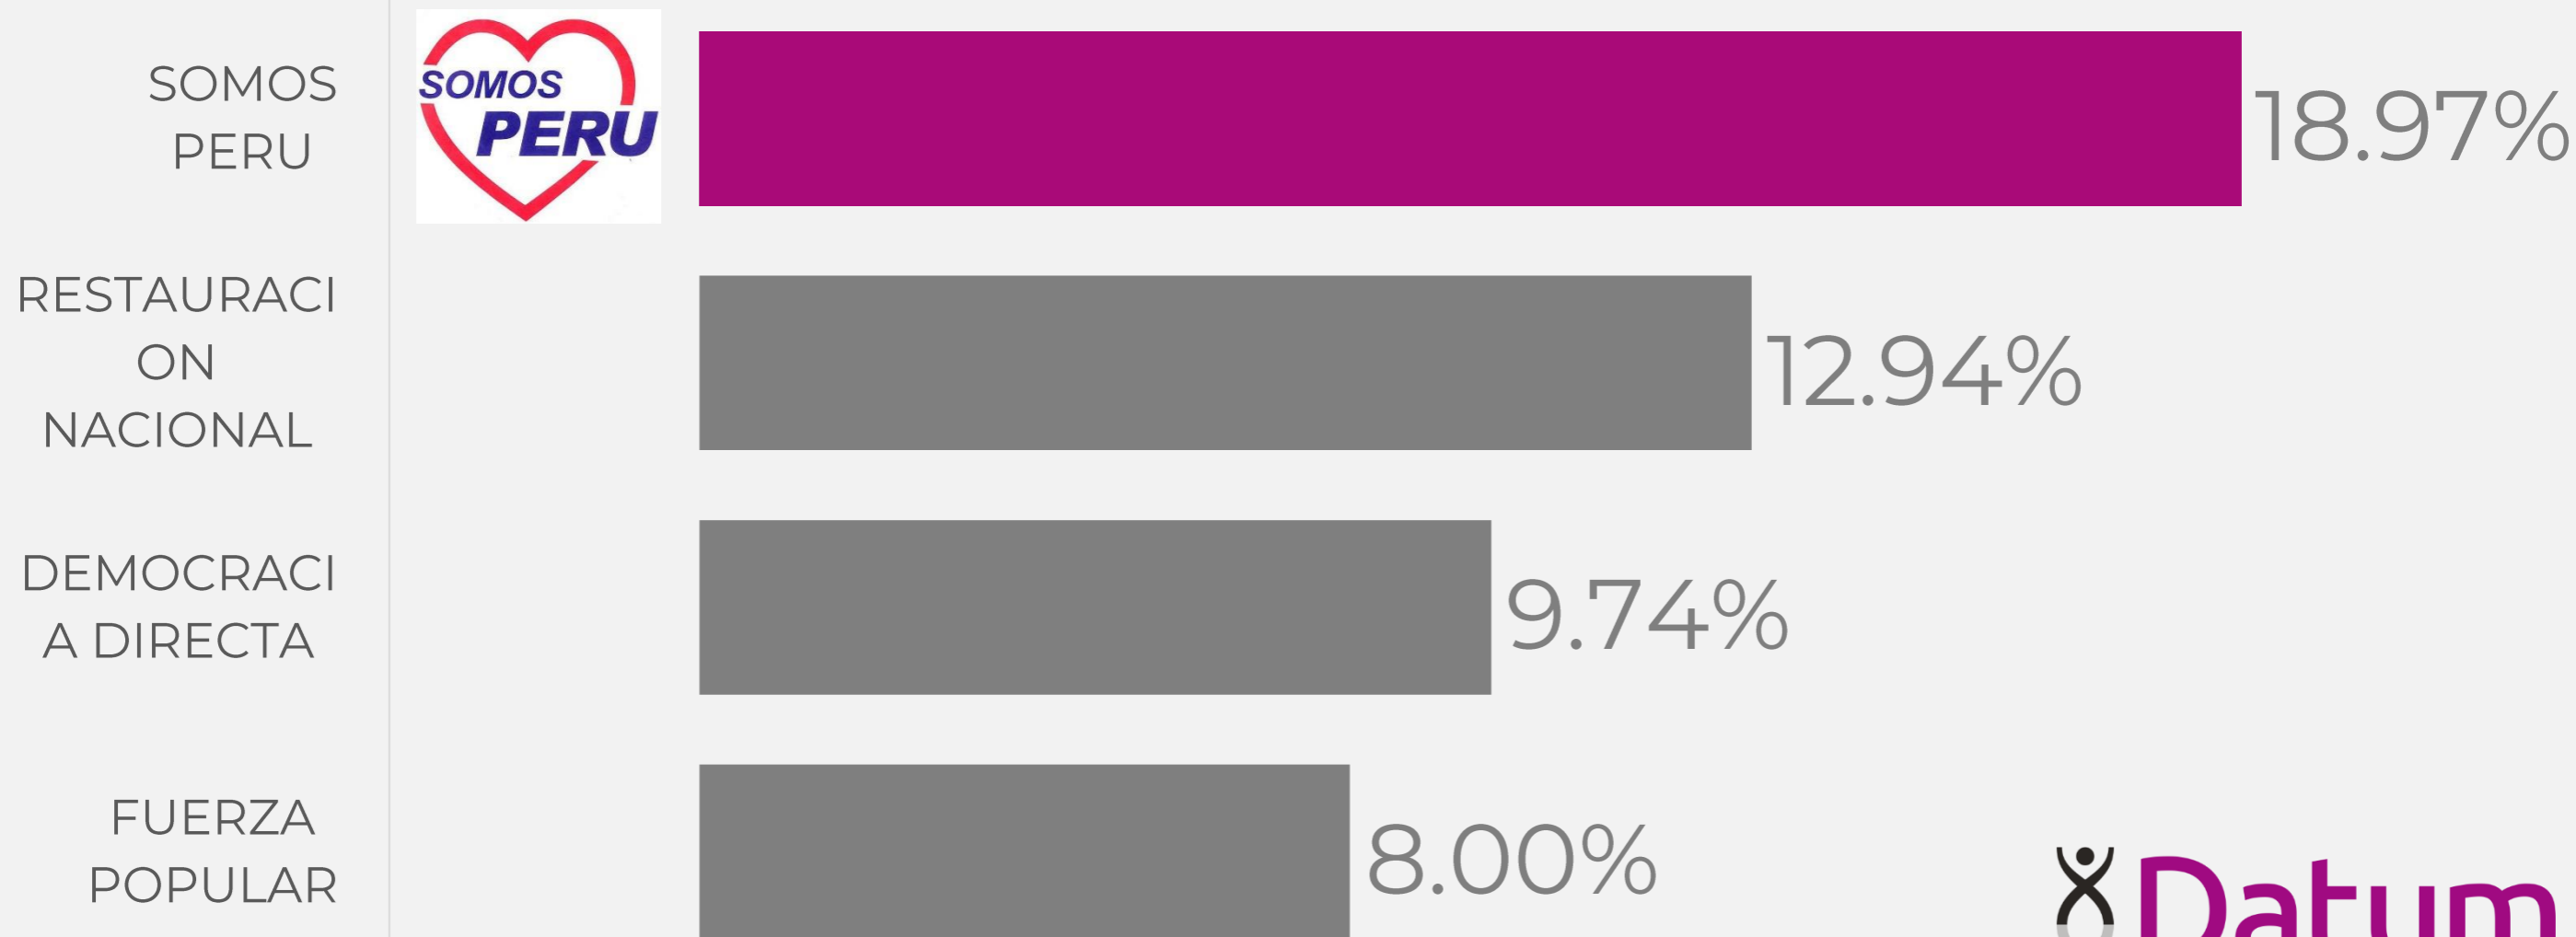

PODEMOS PERU

12.06%

SOLIDARIDAD NACIONAL

11.16%

CONTEO RÁPIDO

MUNICIPALIDAD LURÍN

CONTEO RÁPIDO

MUNICIPALIDAD MAGDALENA