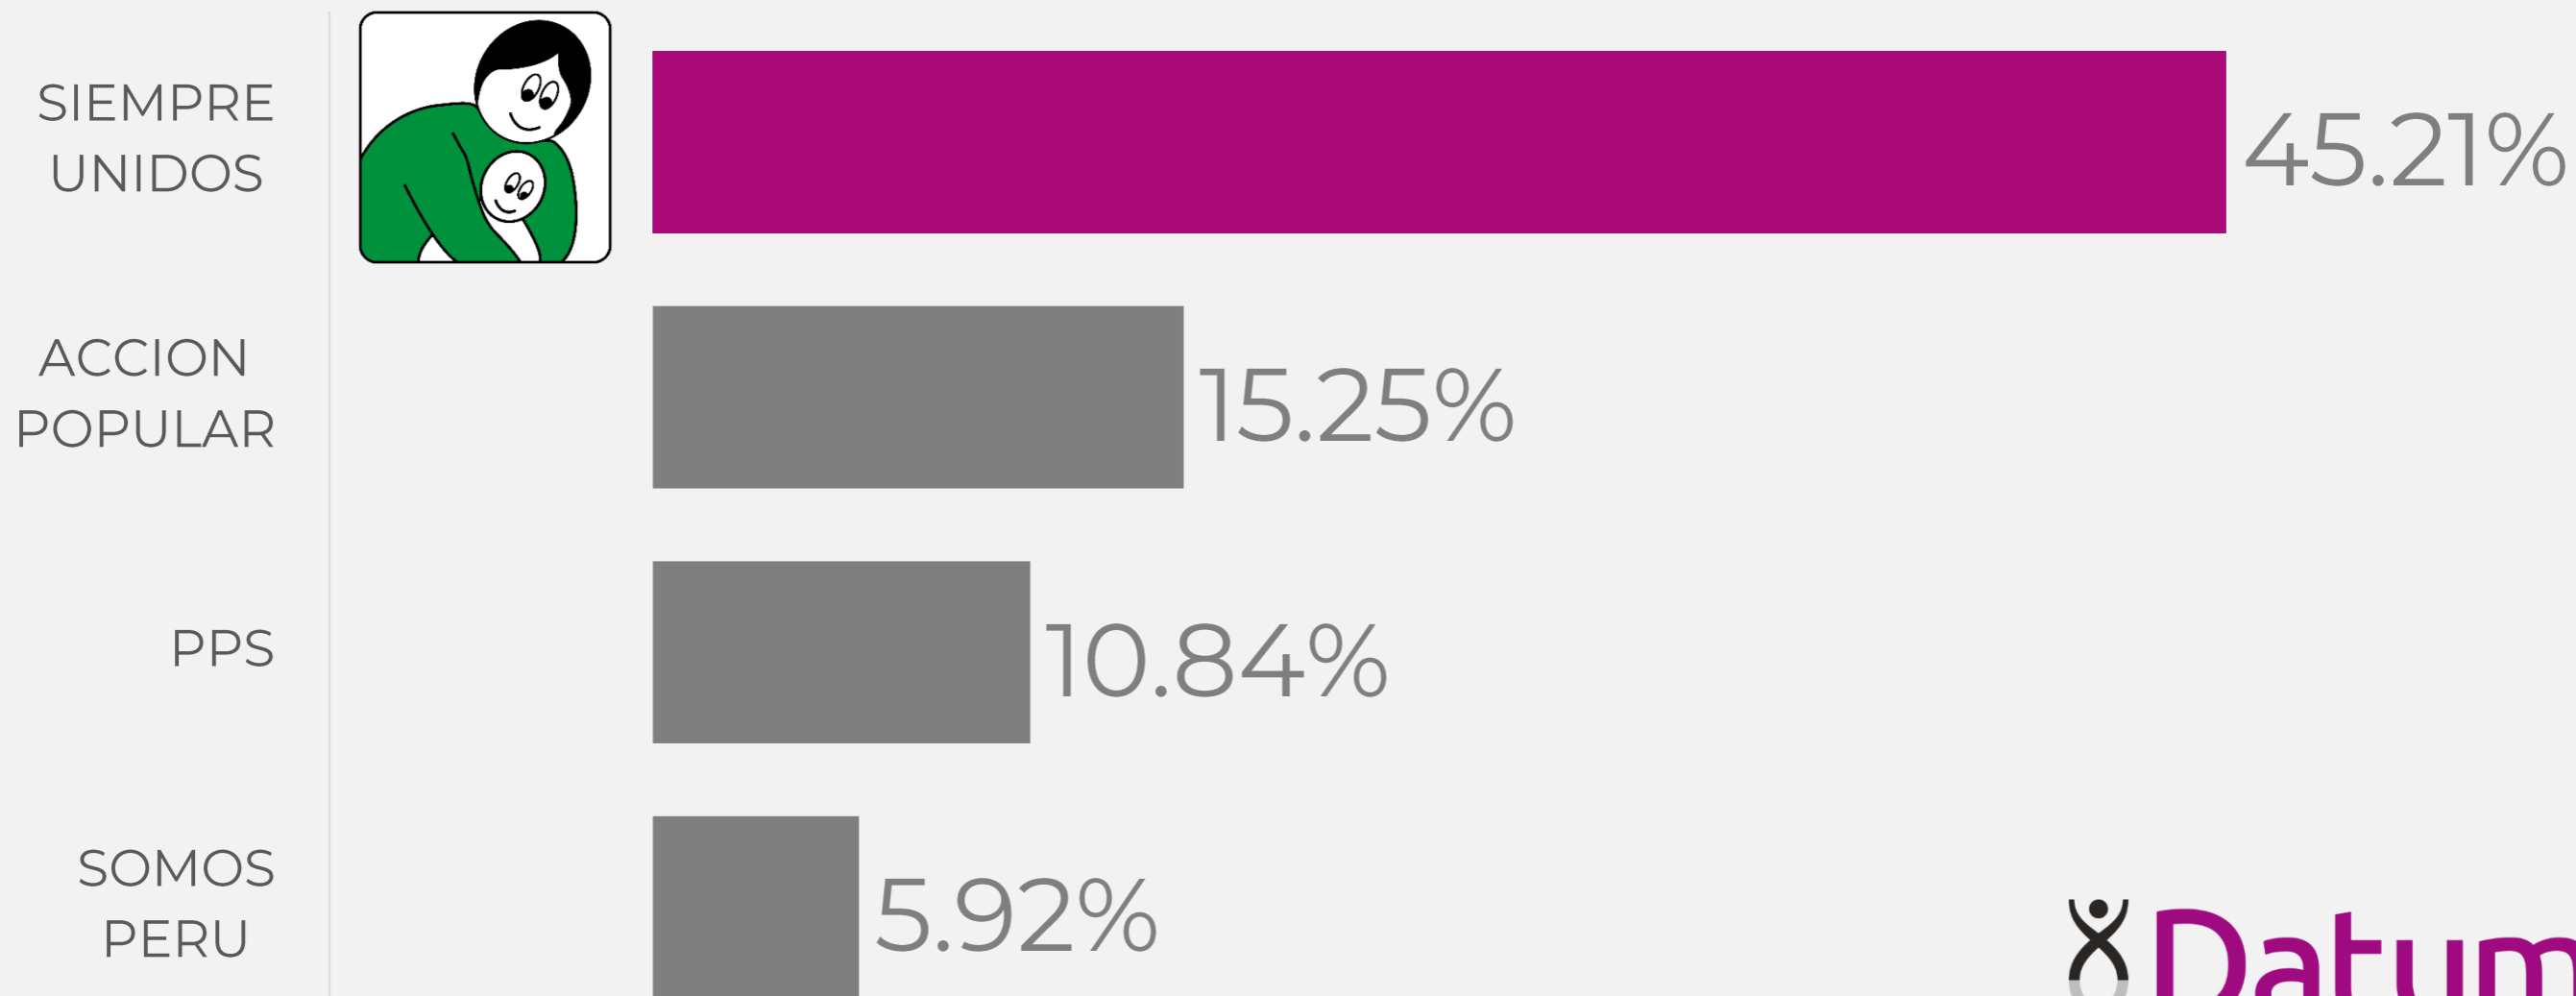

CONTEO RÁPIDO

MUNICIPALIDAD LOS OLIVOS

CONTEO RÁPIDO

MUNICIPALIDAD LURIGANCHO

APP

16.23%

ACCION POPULAR

13.15%