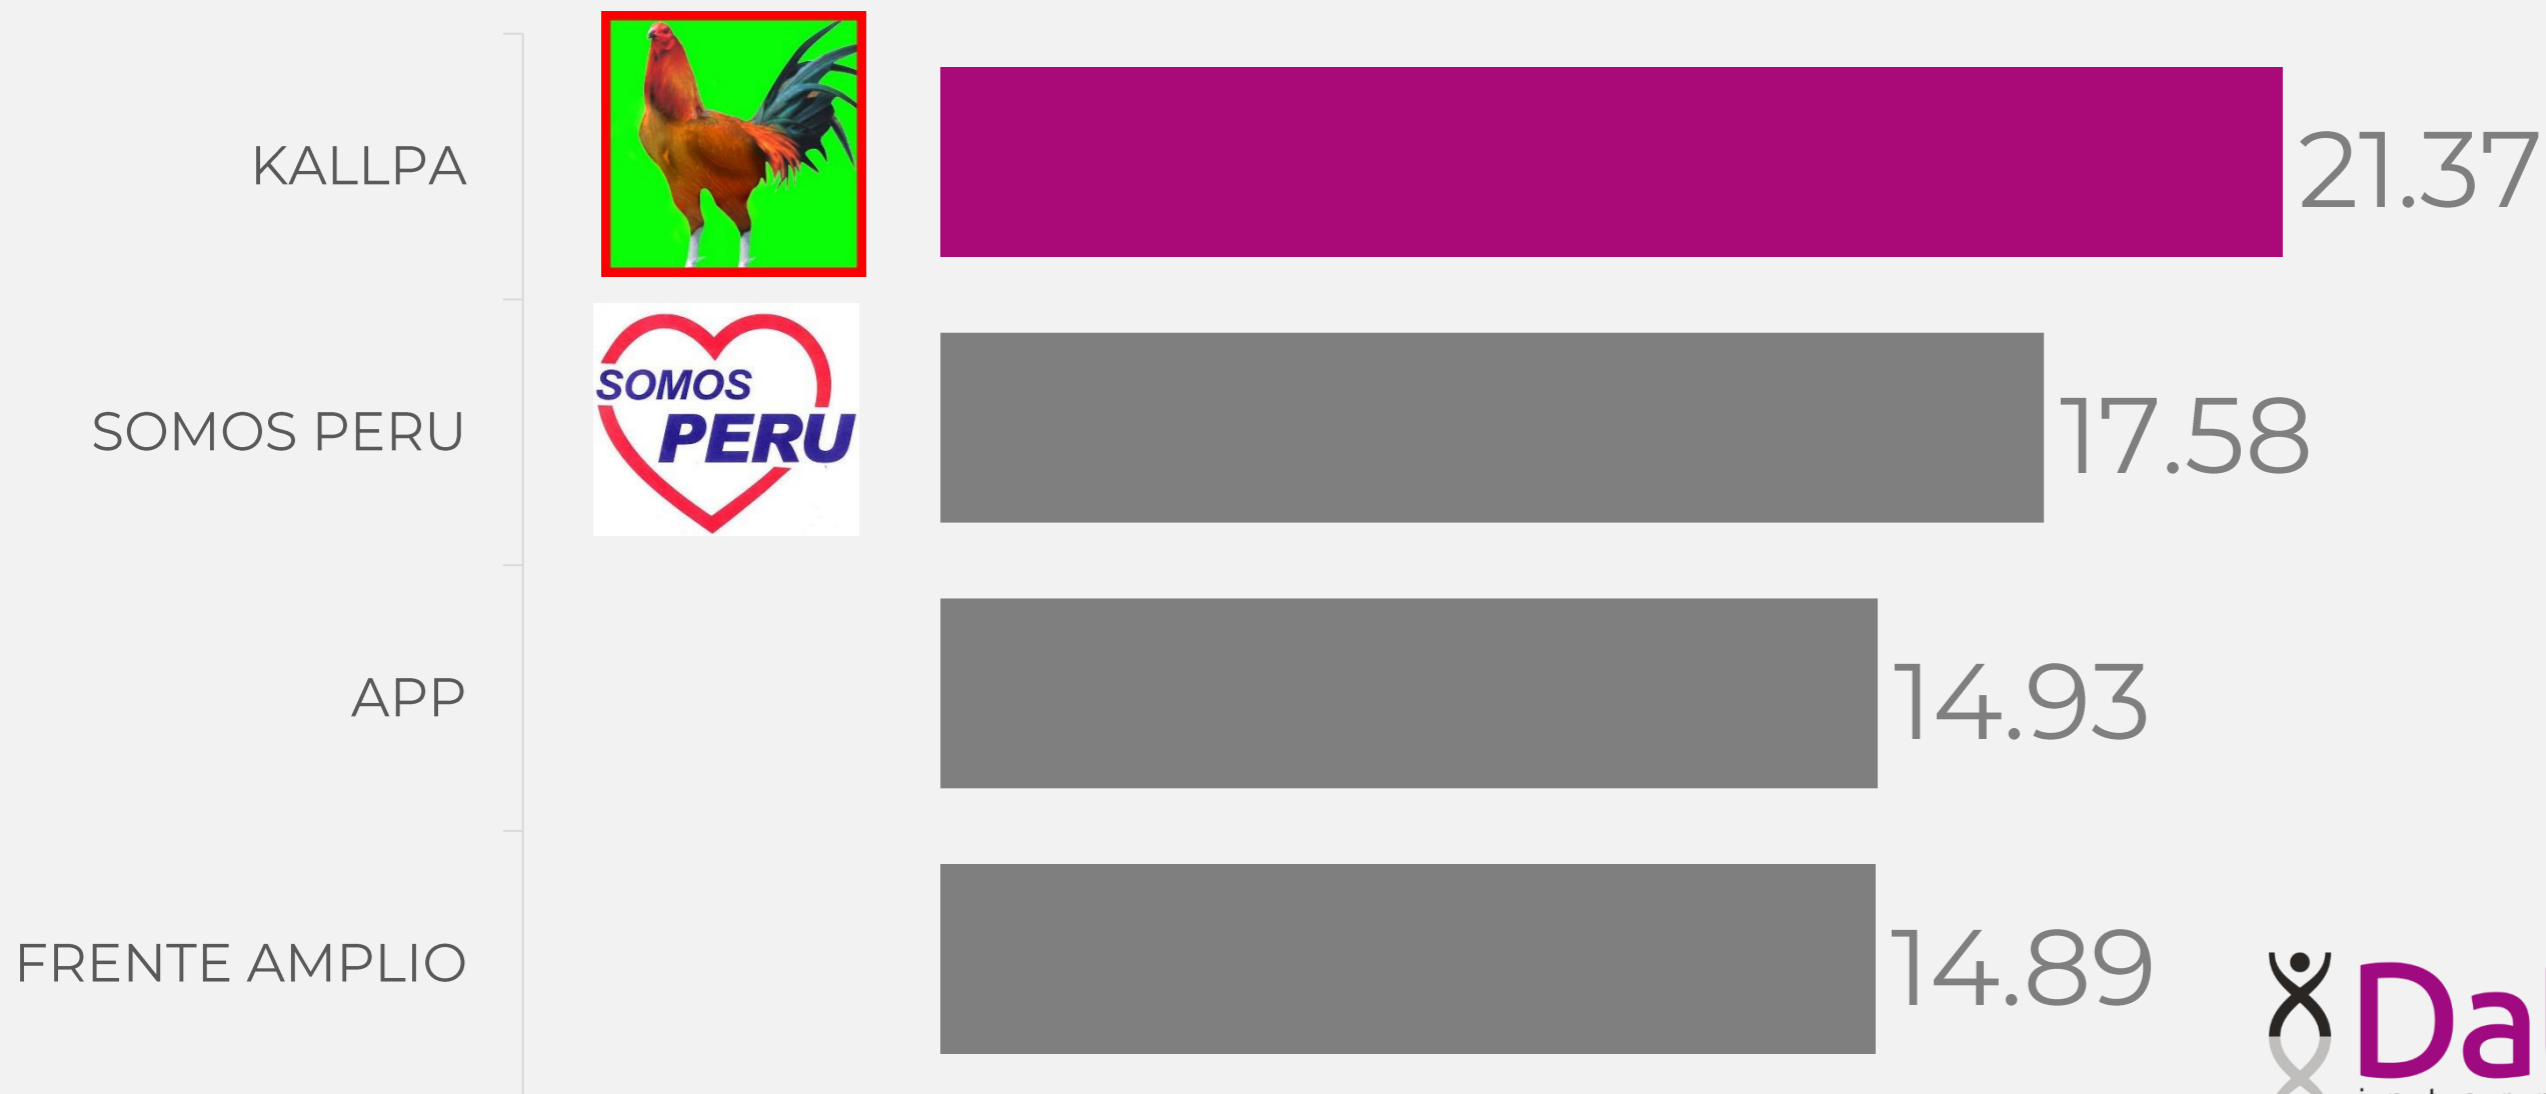

A NIVEL NACIONAL

CONTEO RÁPIDO

REGIÓN AMAZONAS

CONTEO RÁPIDO

REGIÓN ÁNCASH

CONTEO RÁPIDO

REGIÓN APURÍMAC

CONTEO RÁPIDO

REGIÓN AREQUIPA

AUGC

18.63

AREQUIPA TRANSFORMACION

12.51

AREQUIPA RENACE

12.35

FUERZA AREQUIPEÑA