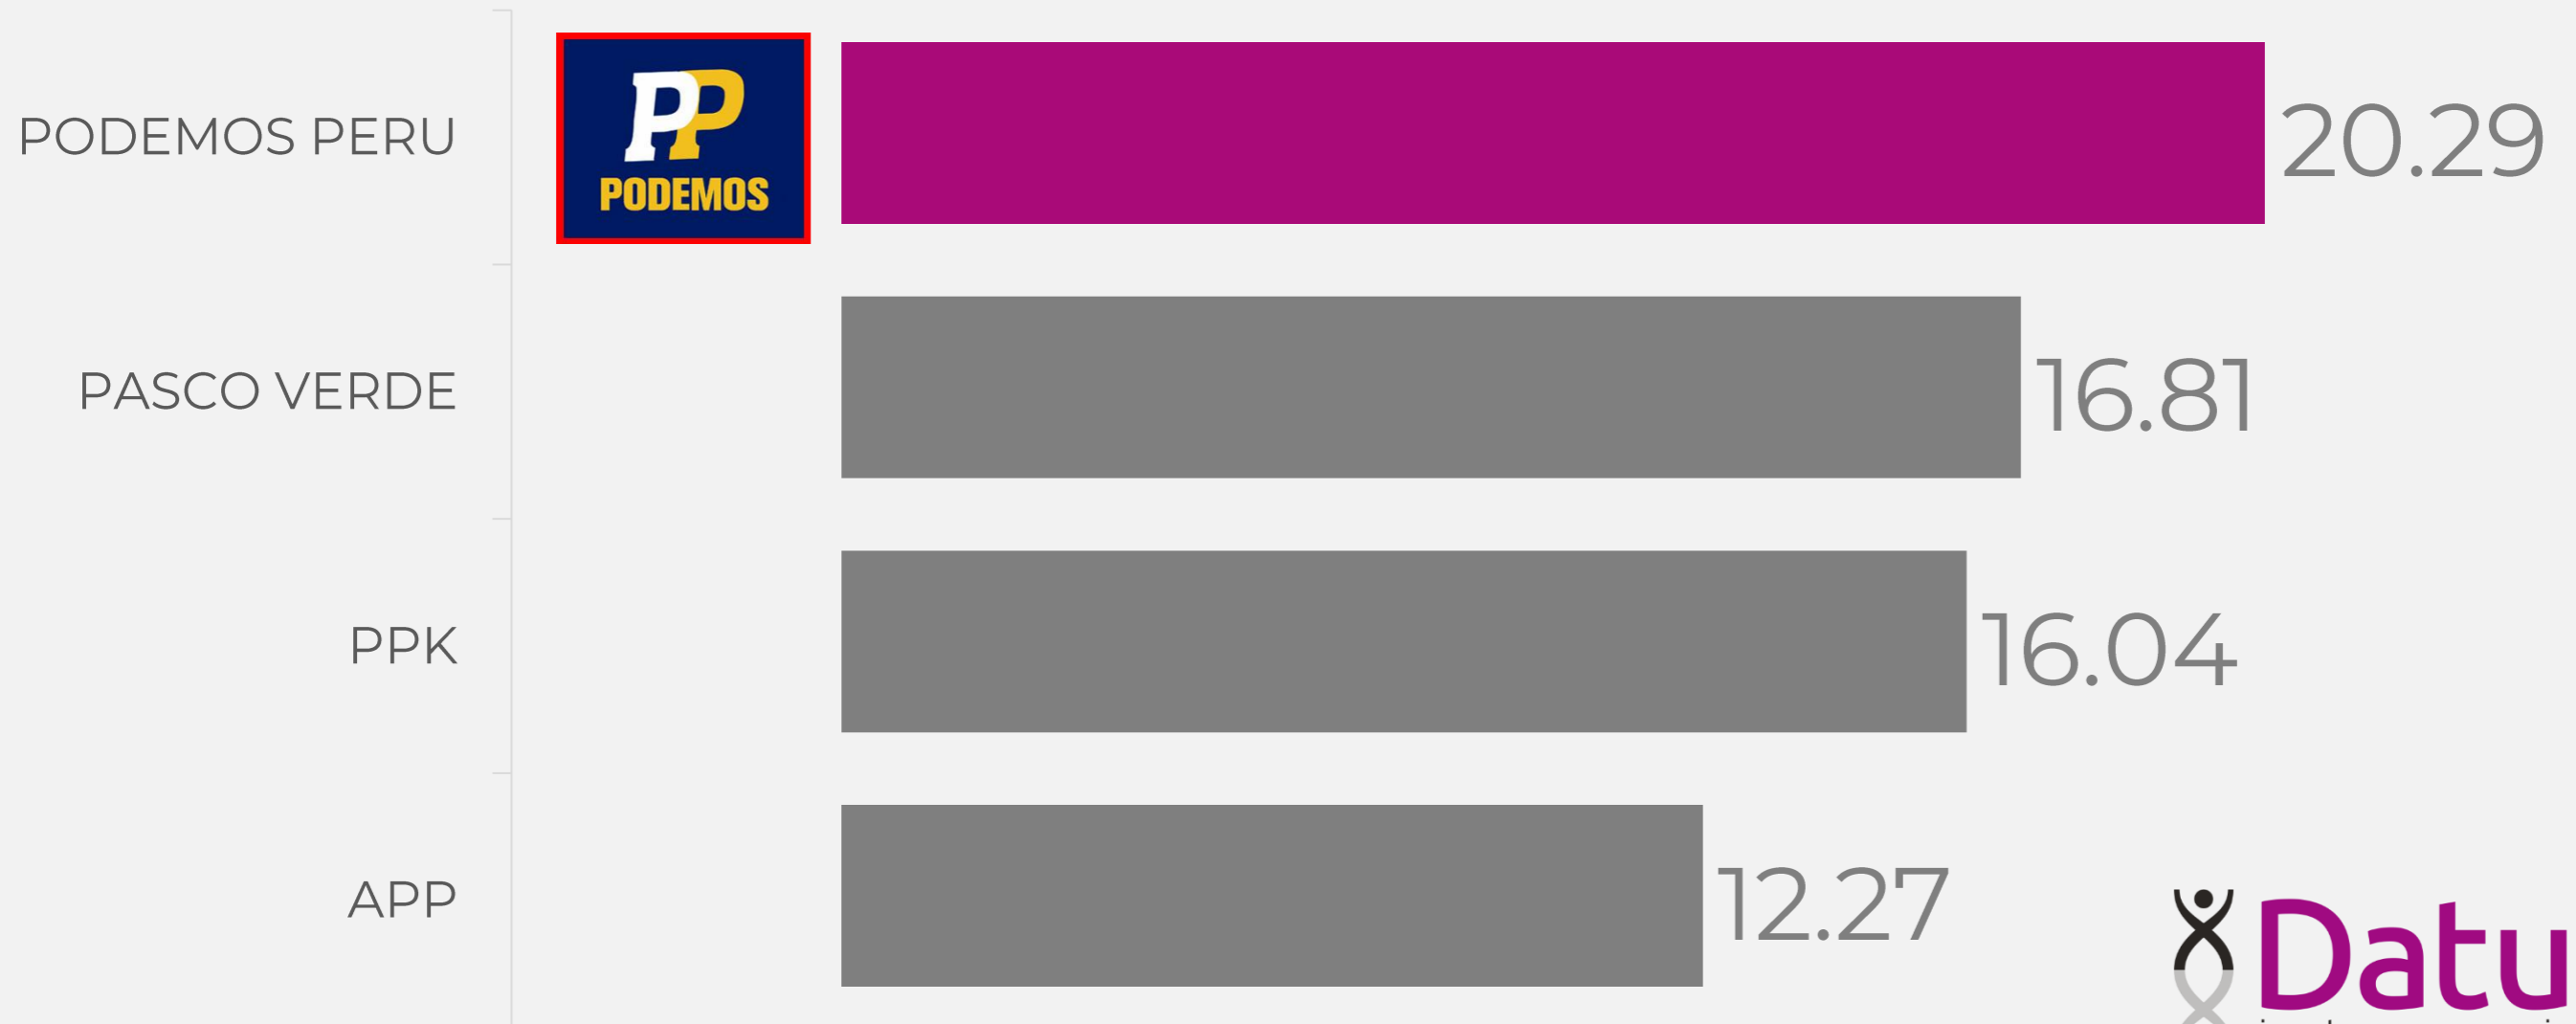

APP

PPS

SOMOS
PERU

CONTEO RÁPIDO

REGIÓN MOQUEGUA

CONTEO RÁPIDO

REGIÓN PASCO

CONTEO RÁPIDO

REGIÓN PIURA

CONTEO RÁPIDO

REGIÓN PUNO

CONTEO RÁPIDO

REGIÓN SAN MARTÍN

CONTEO RÁPIDO

REGIÓN TACNA

ACCION POR LA UNIDAD TACNA