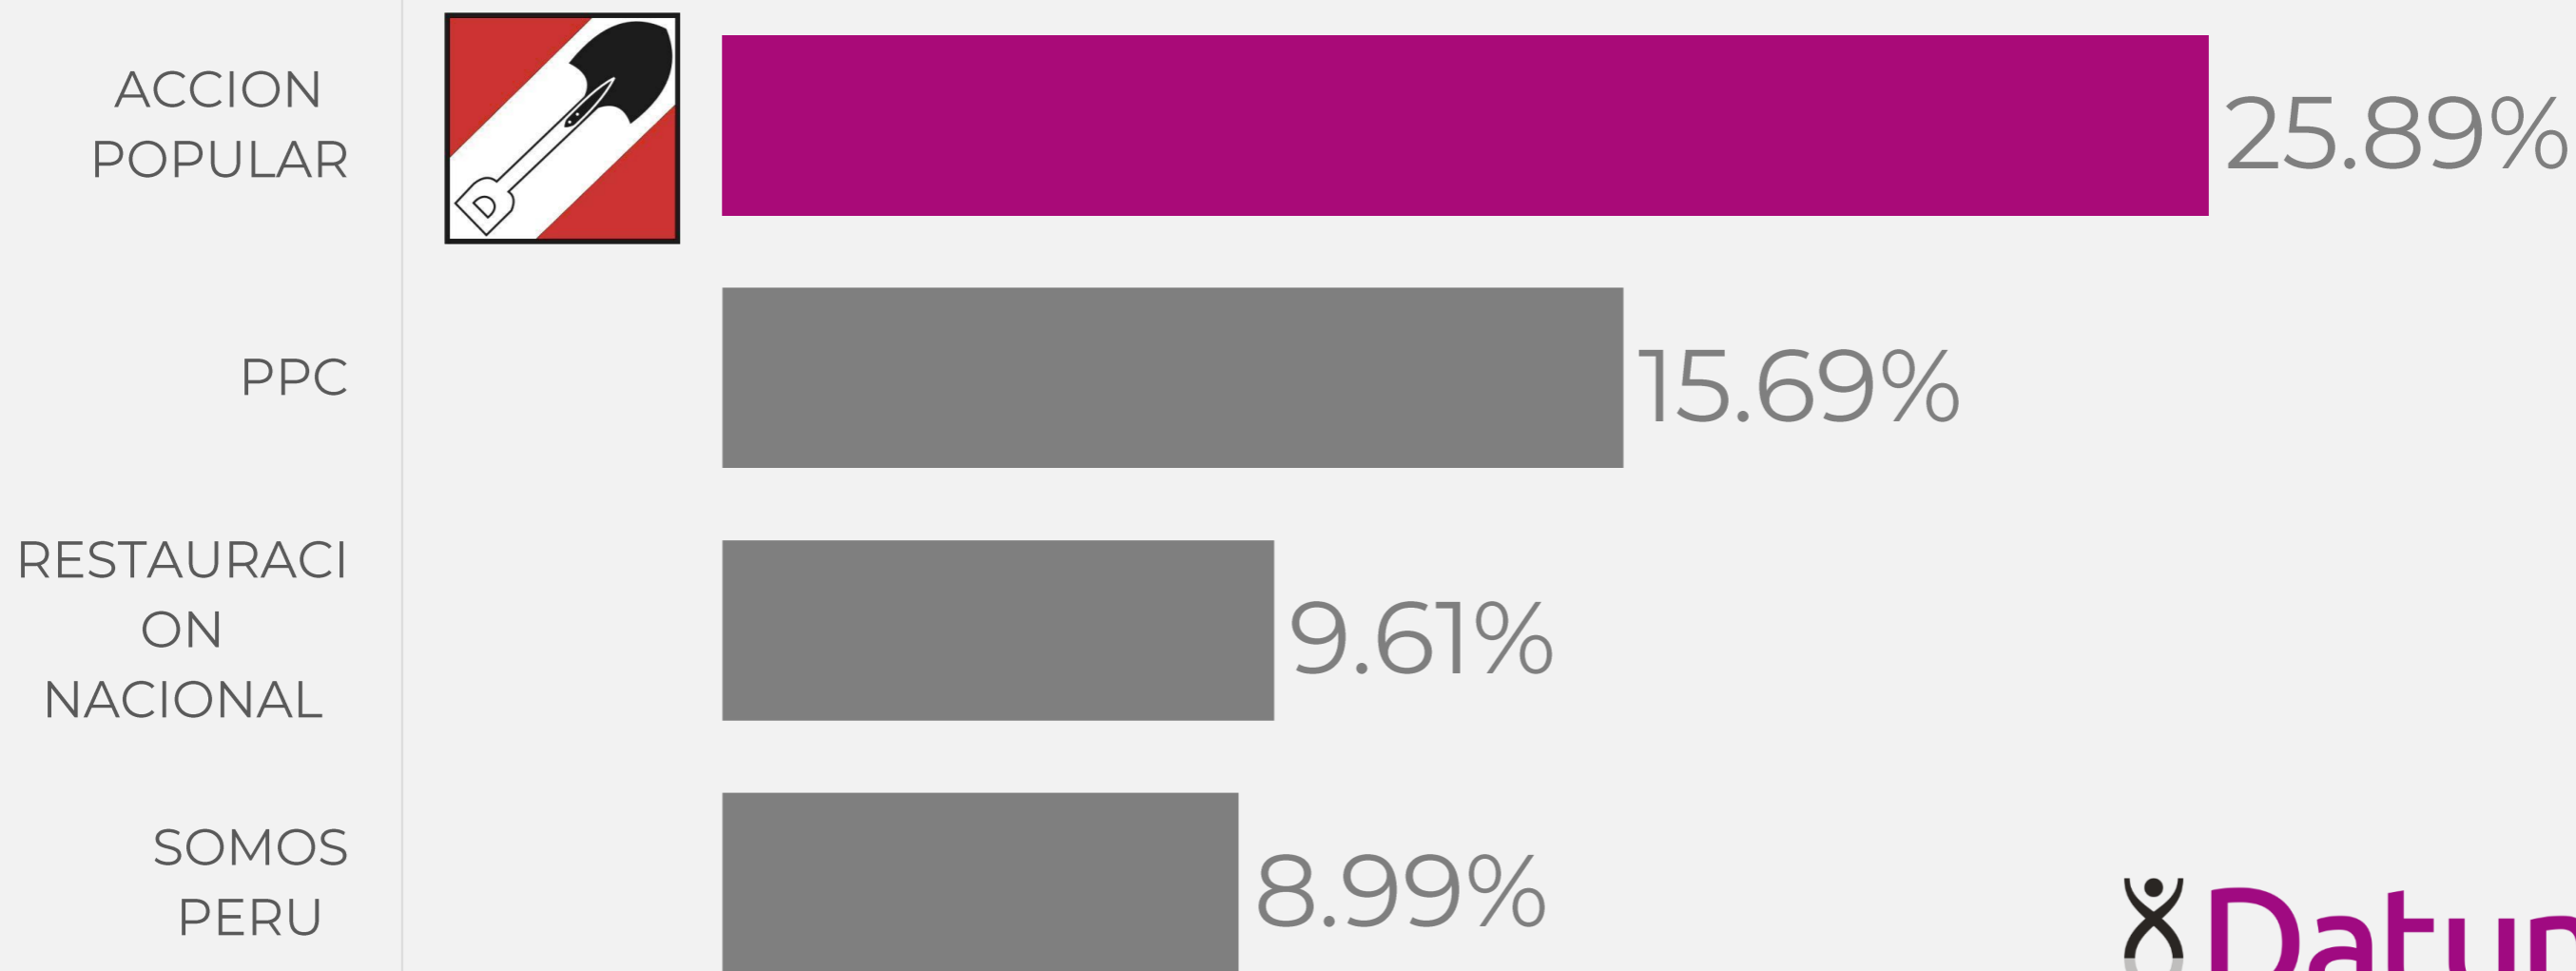

CONTEO RÁPIDO

MUNICIPALIDAD SANTA ANITA

CONTEO RÁPIDO

MUNICIPALIDAD SANTA MARIA DEL MAR

CONTEO RÁPIDO

MUNICIPALIDAD SANTA ROSA

CONTEO RÁPIDO

MUNICIPALIDAD SURCO

CONTEO RÁPIDO

MUNICIPALIDAD SURQUILLO

CONTEO RÁPIDO

MUNICIPALIDAD VILLA EL SALVADOR

CONTEO RÁPIDO

MUNICIPALIDAD VILLA MARIA DEL TRIUNFO

CALLAO

REGIÓN, PROVINCIA
Y DISTRITOS