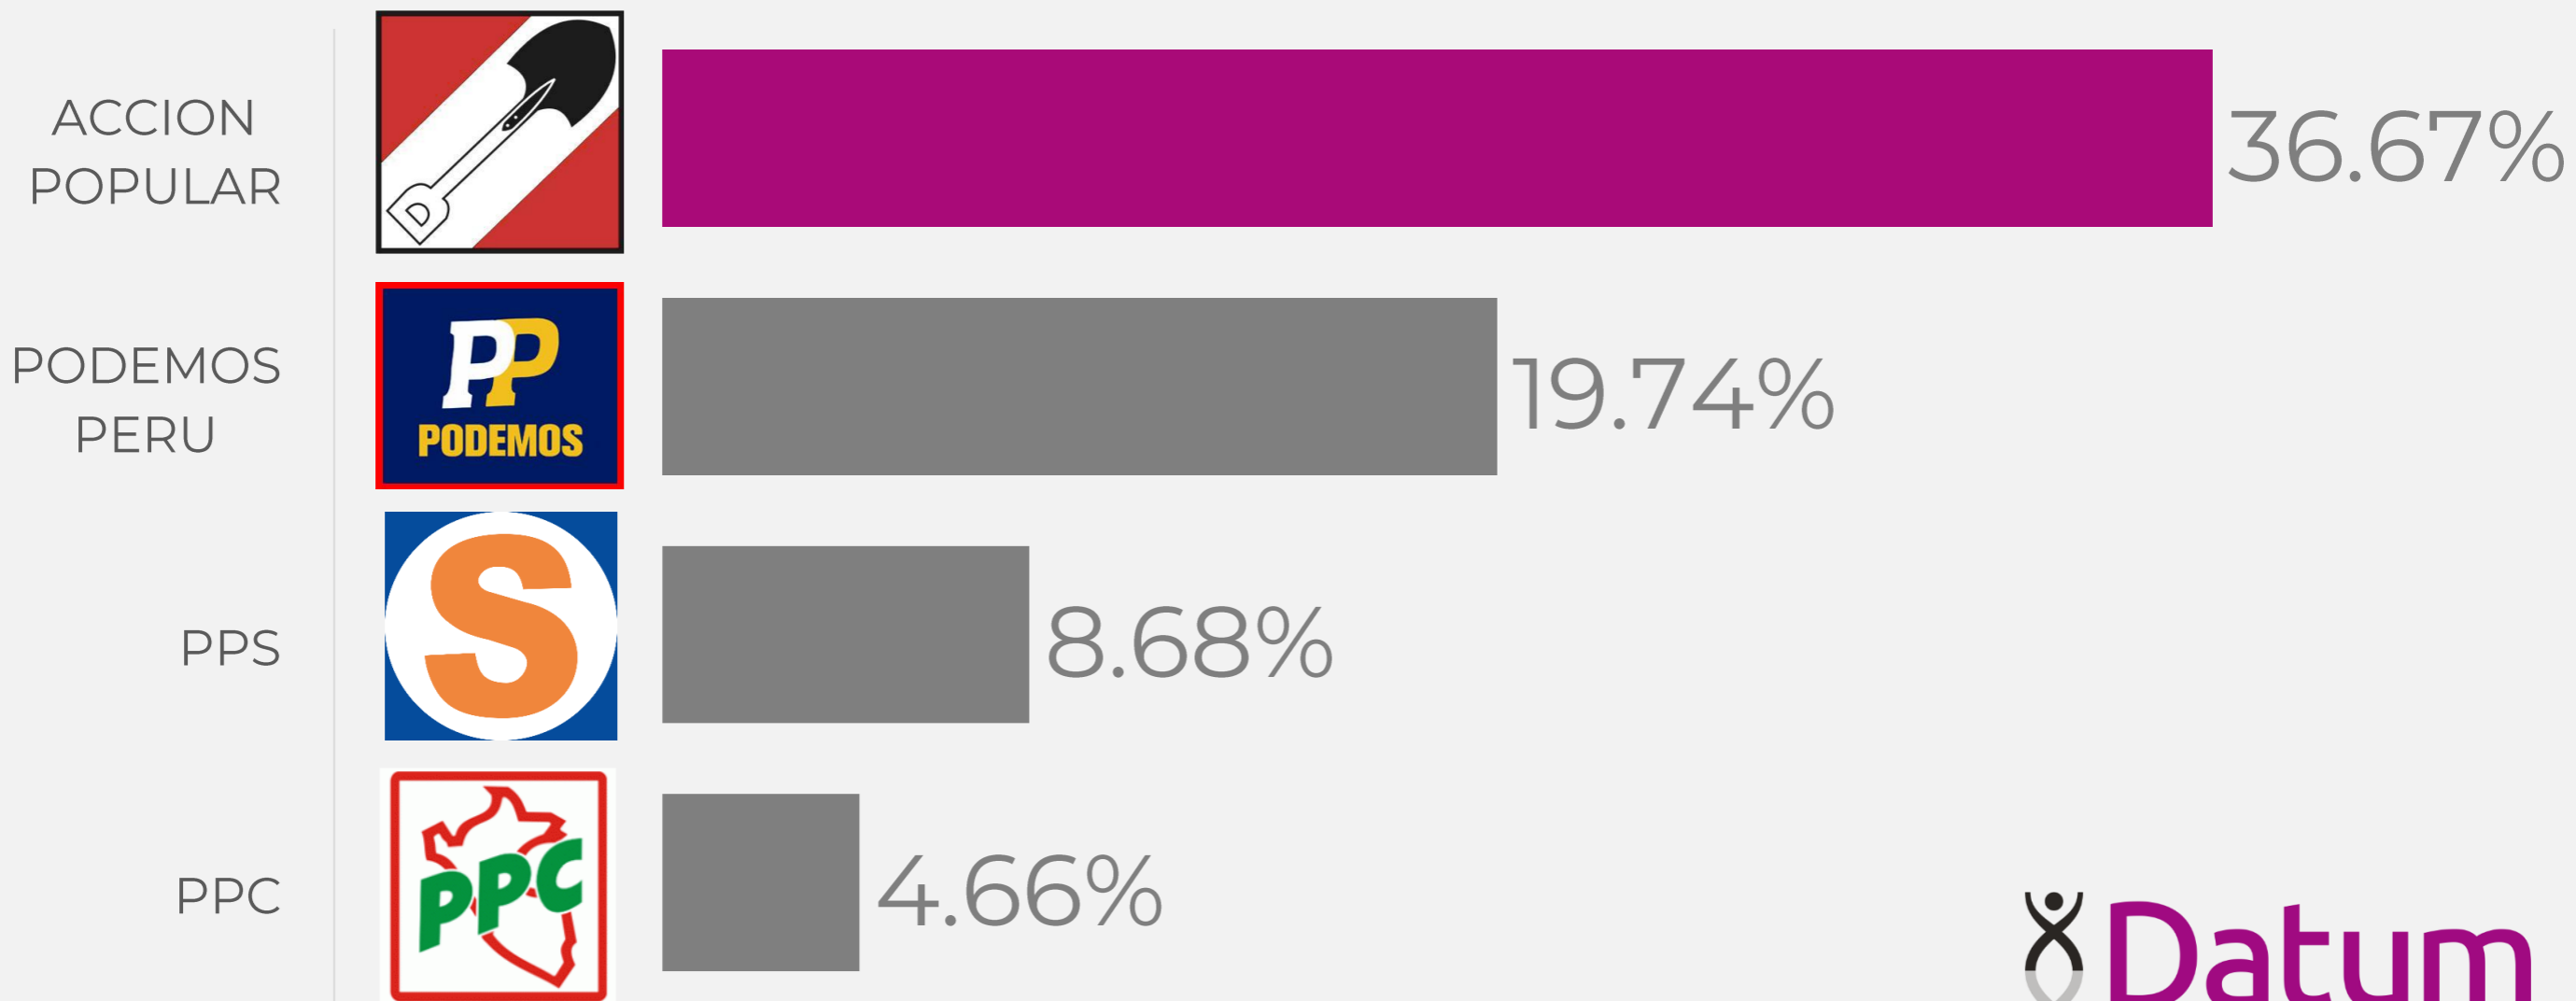

CONTEO RÁPIDO

ELECCIONES 2018

LIMA

PROVINCIA Y DISTRITOS

CONTEO RÁPIDO

LIMA METROPOLITANA

CONTEO RÁPIDO

MUNICIPALIDAD ANCÓN

CONTEO RÁPIDO

MUNICIPALIDAD ATE

CONTEO RÁPIDO

MUNICIPALIDAD BARRANCO

CONTEO RÁPIDO

MUNICIPALIDAD BREÑA

CONTEO RÁPIDO

MUNICIPALIDAD CARABAYLLO