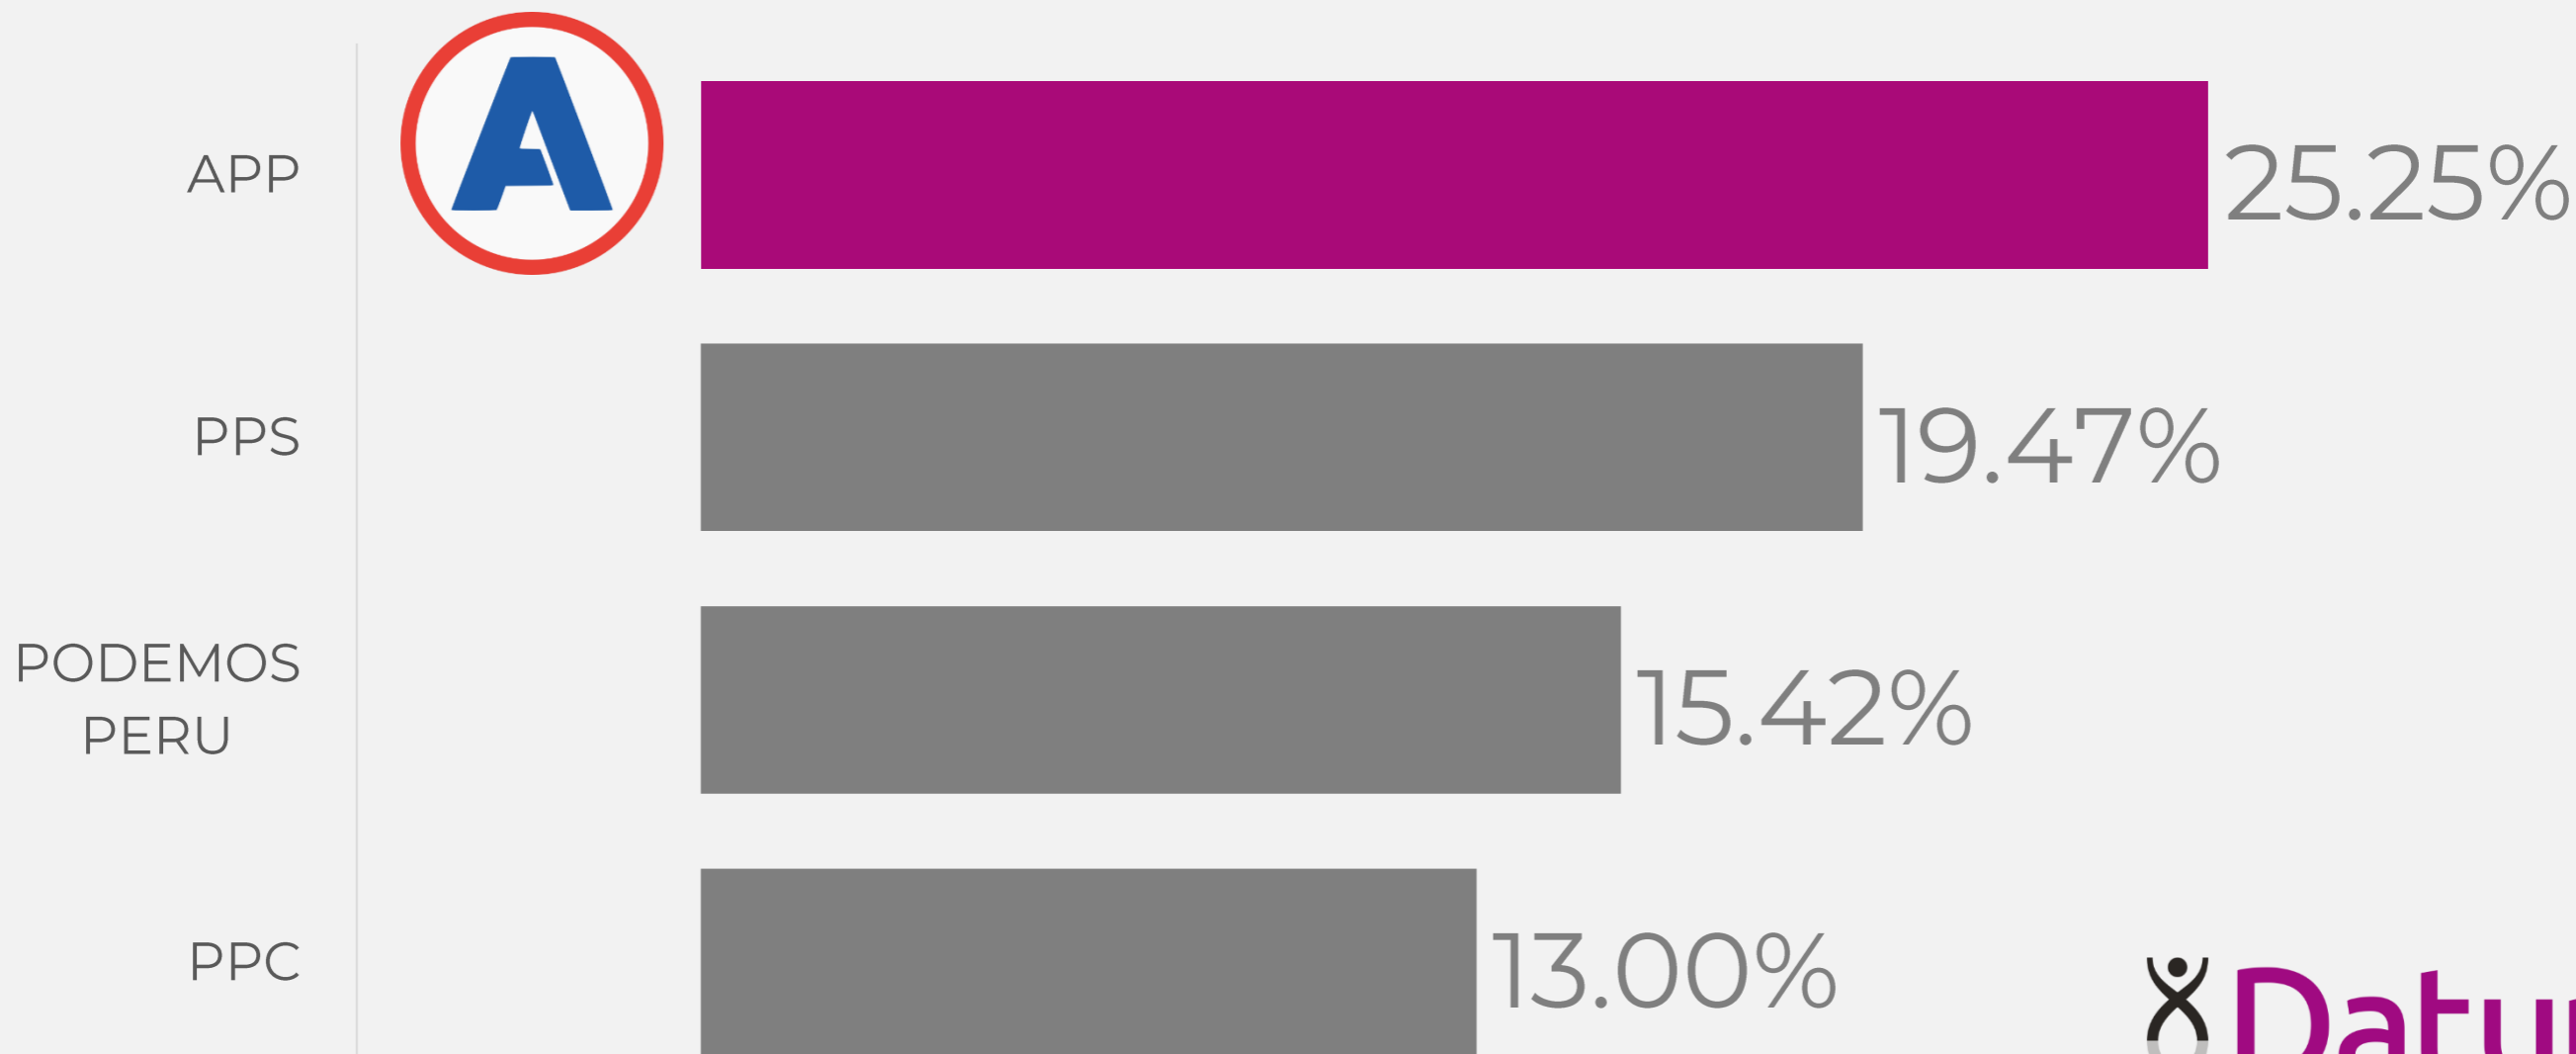

ACCION POPULAR

SOMOS PERU

CONTEO RÁPIDO

MUNICIPALIDAD COMAS

CONTEO RÁPIDO

MUNICIPALIDAD EL AGUSTINO

CONTEO RÁPIDO

MUNICIPALIDAD INDEPENDENCIA

CONTEO RÁPIDO

MUNICIPALIDAD JESUS MARIA

CONTEO RÁPIDO

MUNICIPALIDAD LA MOLINA

ACCION POPULAR

28.18%

VIVA LA MOLINA

25.64%