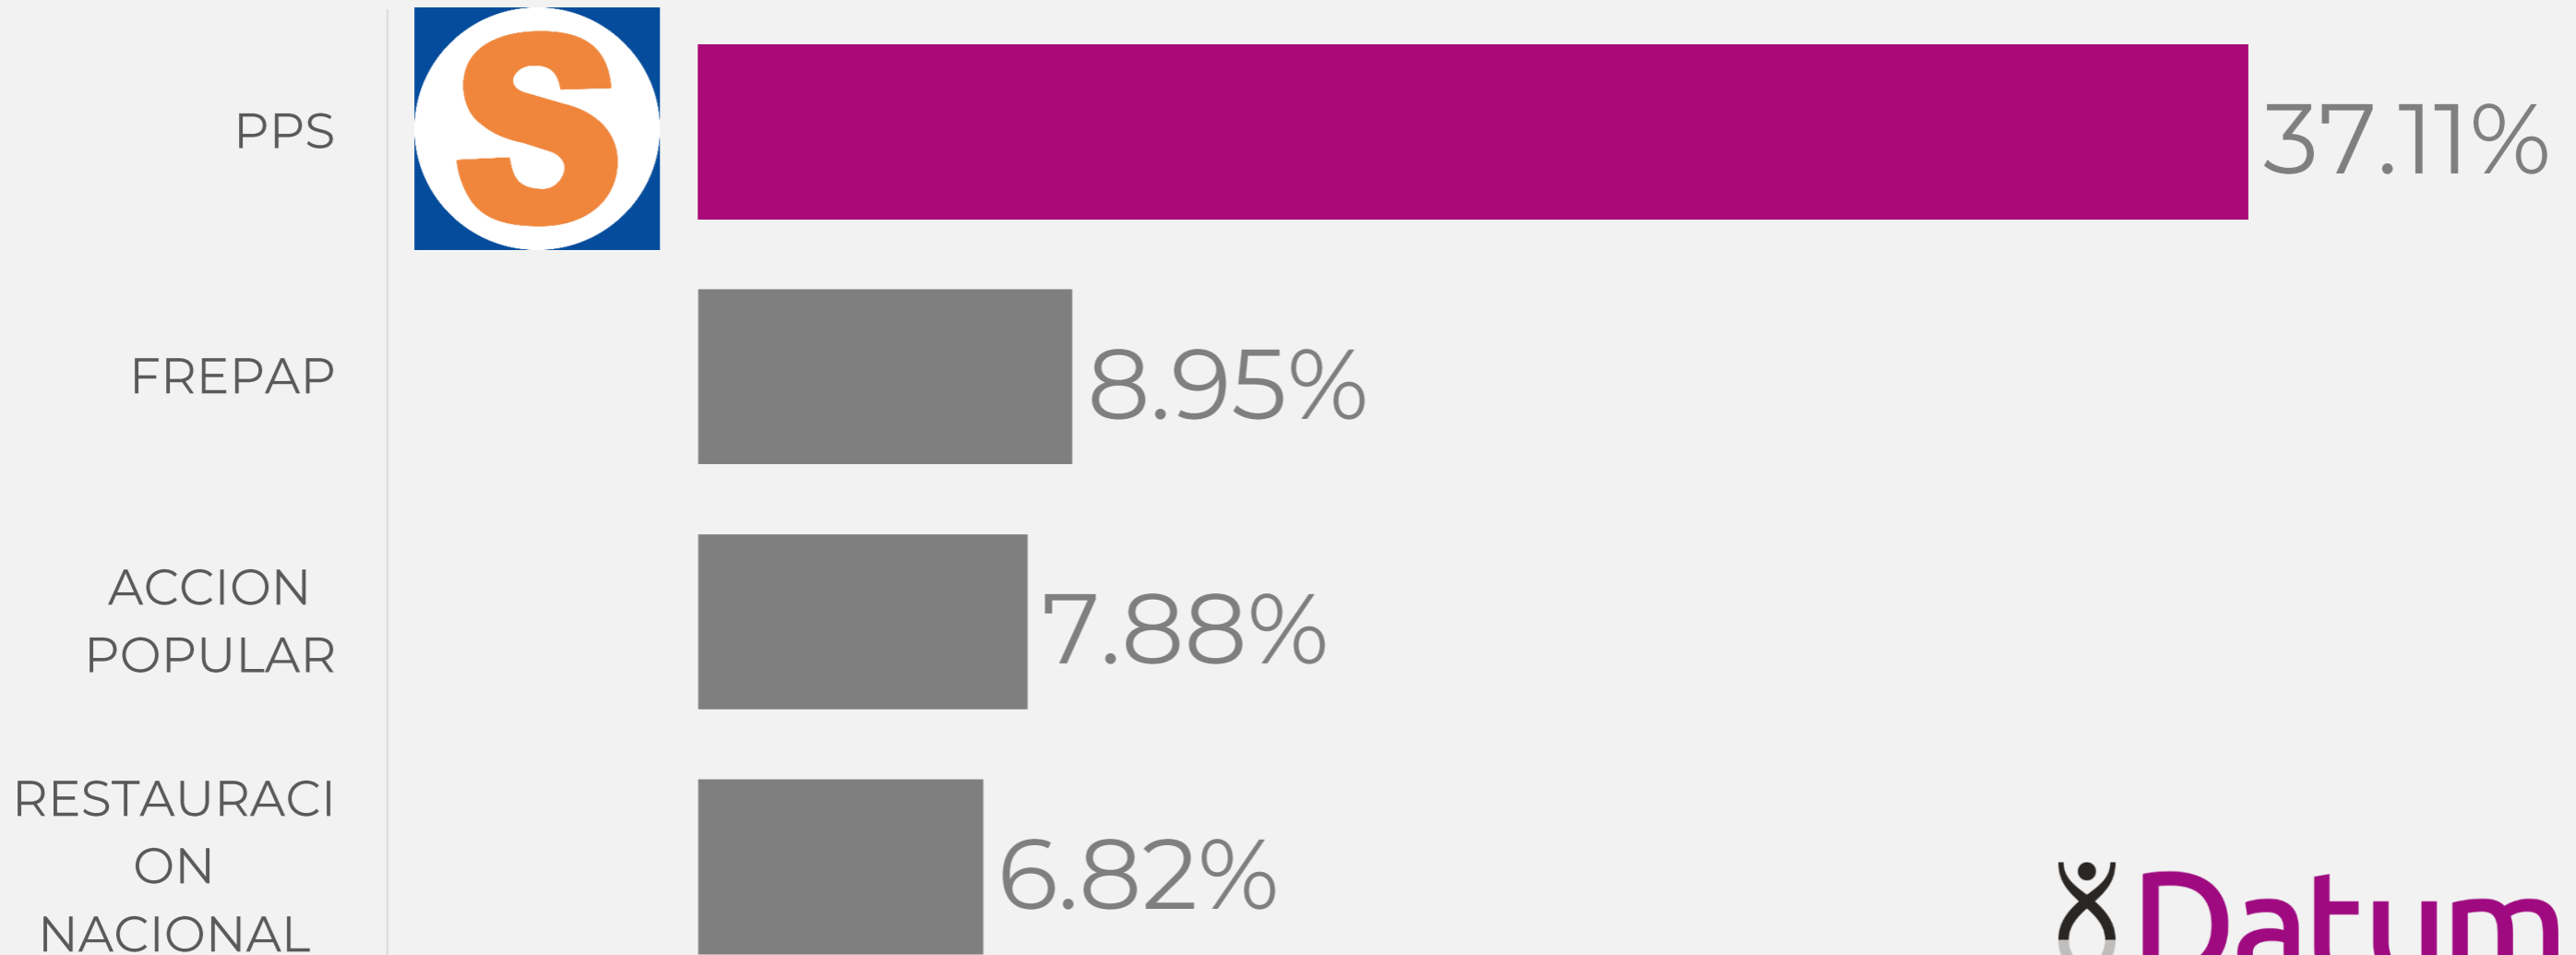

CONTEO RÁPIDO

MUNICIPALIDAD SANTA ANITA

CONTEO RÁPIDO

MUNICIPALIDAD SANTA MARIA DEL MAR

CONTEO RÁPIDO

MUNICIPALIDAD SANTA ROSA

CONTEO RÁPIDO

MUNICIPALIDAD SURCO

CONTEO RÁPIDO

MUNICIPALIDAD SURQUILLO

CONTEO RÁPIDO

MUNICIPALIDAD VILLA EL SALVADOR

CONTEO RÁPIDO

MUNICIPALIDAD VILLA MARIA DEL TRIUNFO

CALLAO

REGIÓN, PROVINCIA
Y DISTRITOS