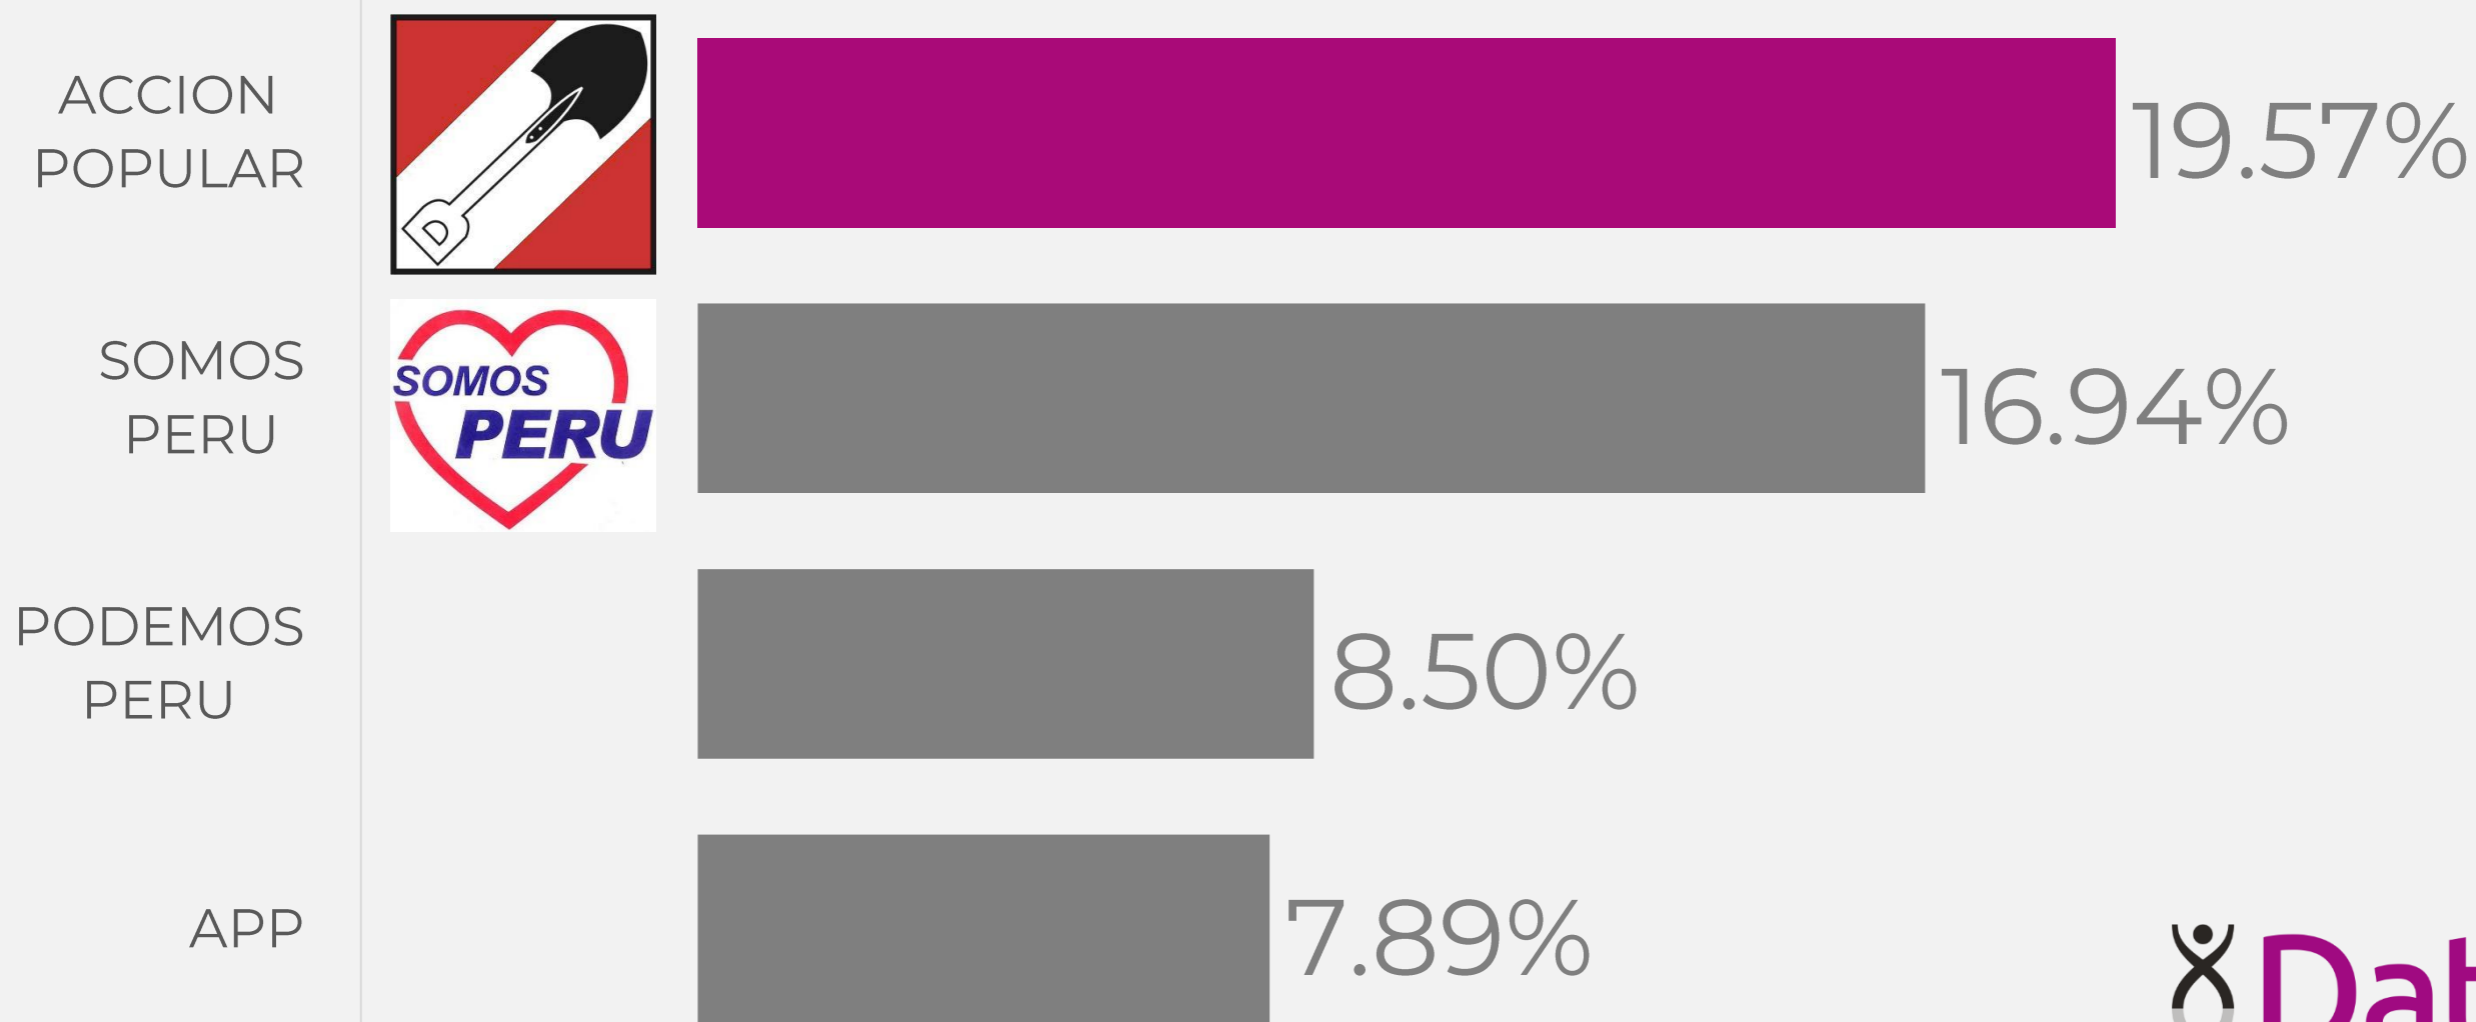

CONTEO RÁPIDO

MUNICIPALIDAD PUENTE PIEDRA

CONTEO RÁPIDO

MUNICIPALIDAD PUNTA HERMOSA

CONTEO RÁPIDO

MUNICIPALIDAD PUNTA NEGRA

CONTEO RÁPIDO

MUNICIPALIDAD RIMAC

CONTEO RÁPIDO

MUNICIPALIDAD SAN BARTOLO

CONTEO RÁPIDO

MUNICIPALIDAD SAN BORJA

ACCION POPULAR

61.63%

SOMOS PERU

13.50%