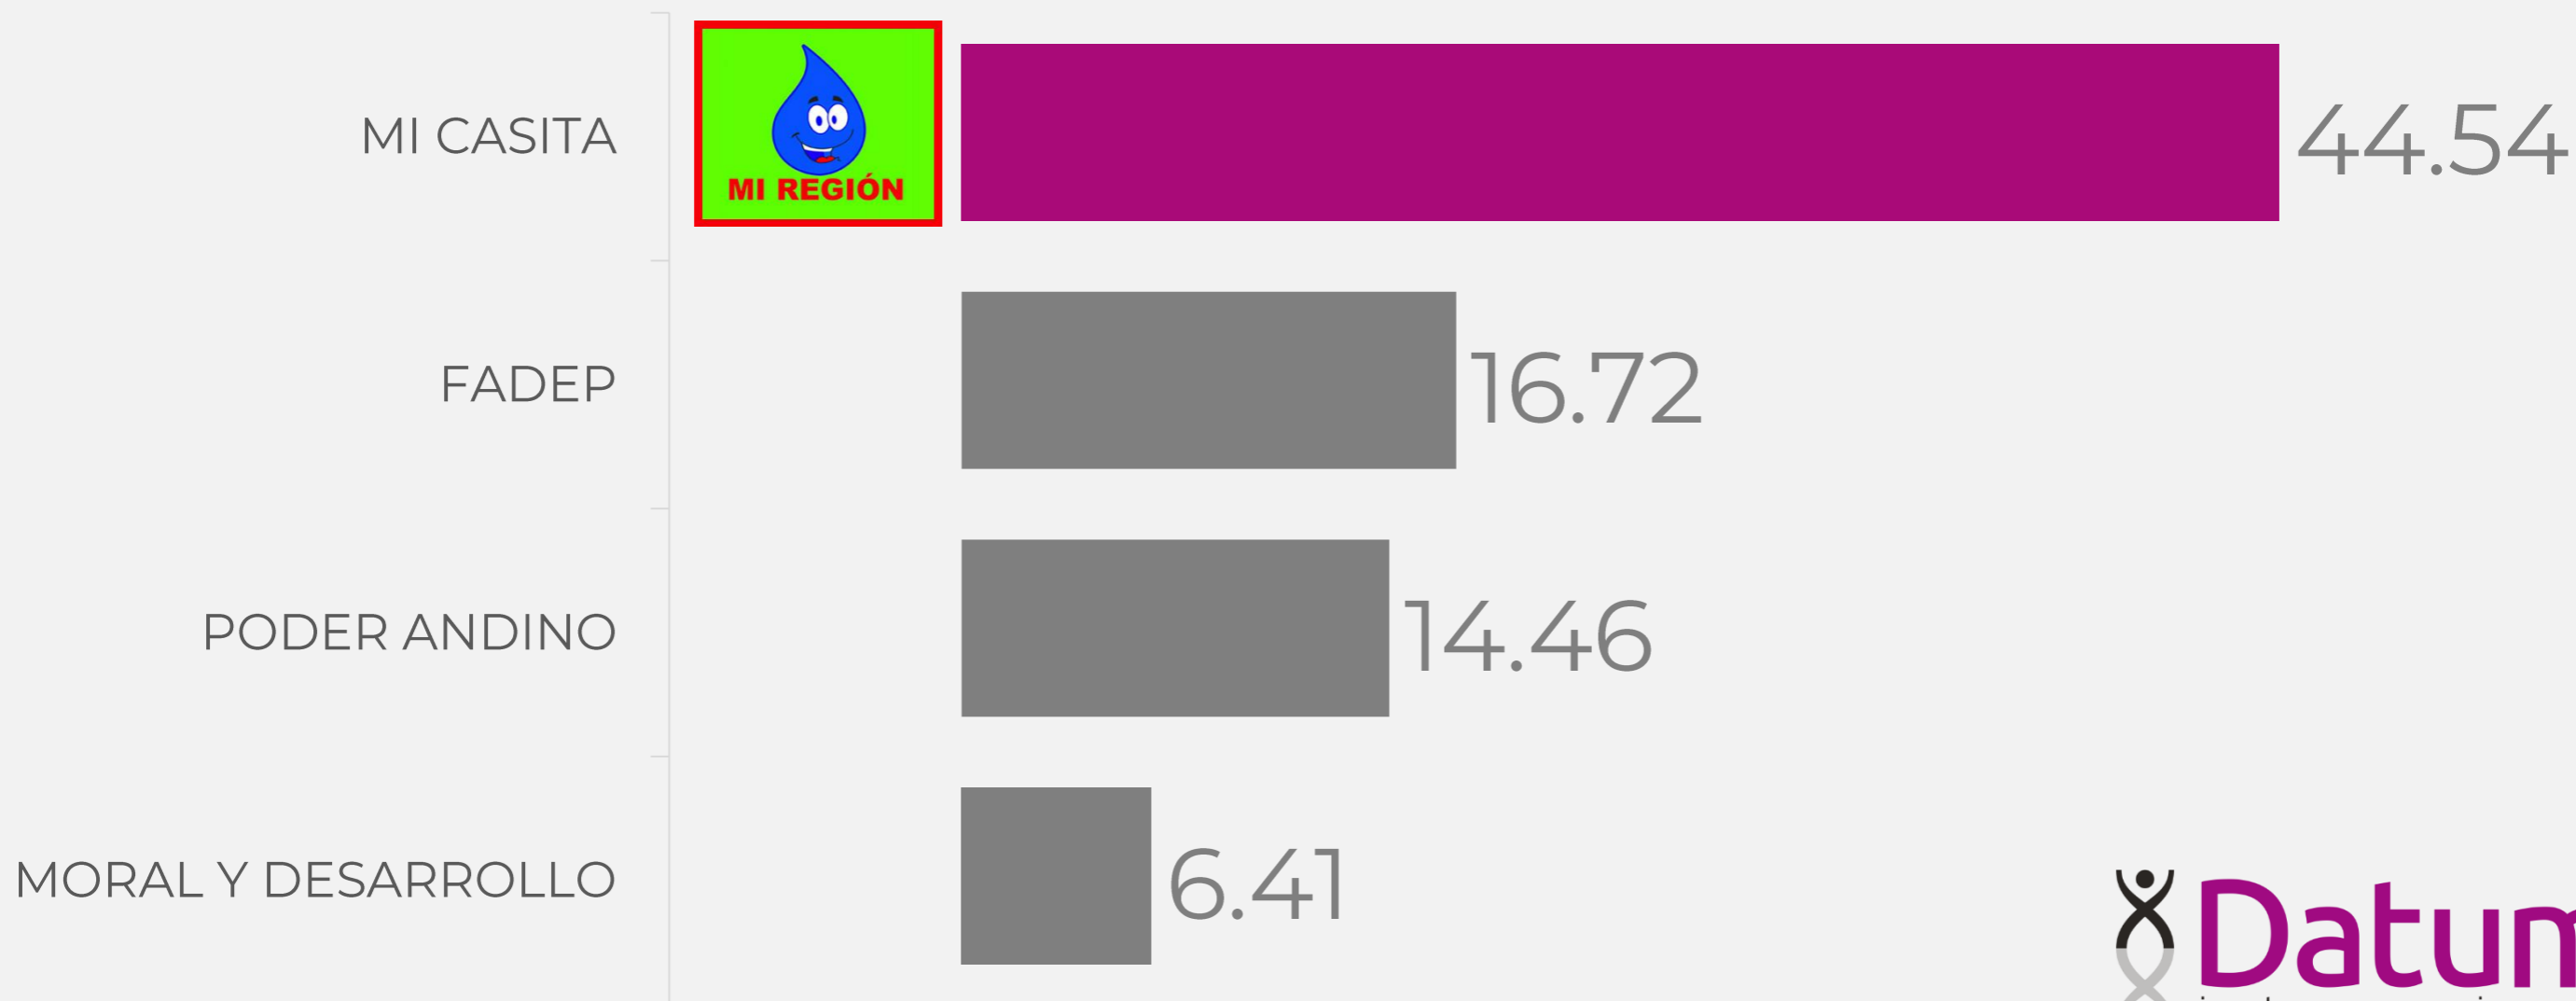

APP

PPS

SOMOS
PERU

CONTEO RÁPIDO

REGIÓN MOQUEGUA

CONTEO RÁPIDO

REGIÓN PASCO

CONTEO RÁPIDO

REGIÓN PIURA

CONTEO RÁPIDO

REGIÓN PUNO

CONTEO RÁPIDO

REGIÓN SAN MARTÍN

CONTEO RÁPIDO

REGIÓN TACNA

ACCION POR LA UNIDAD TACNA