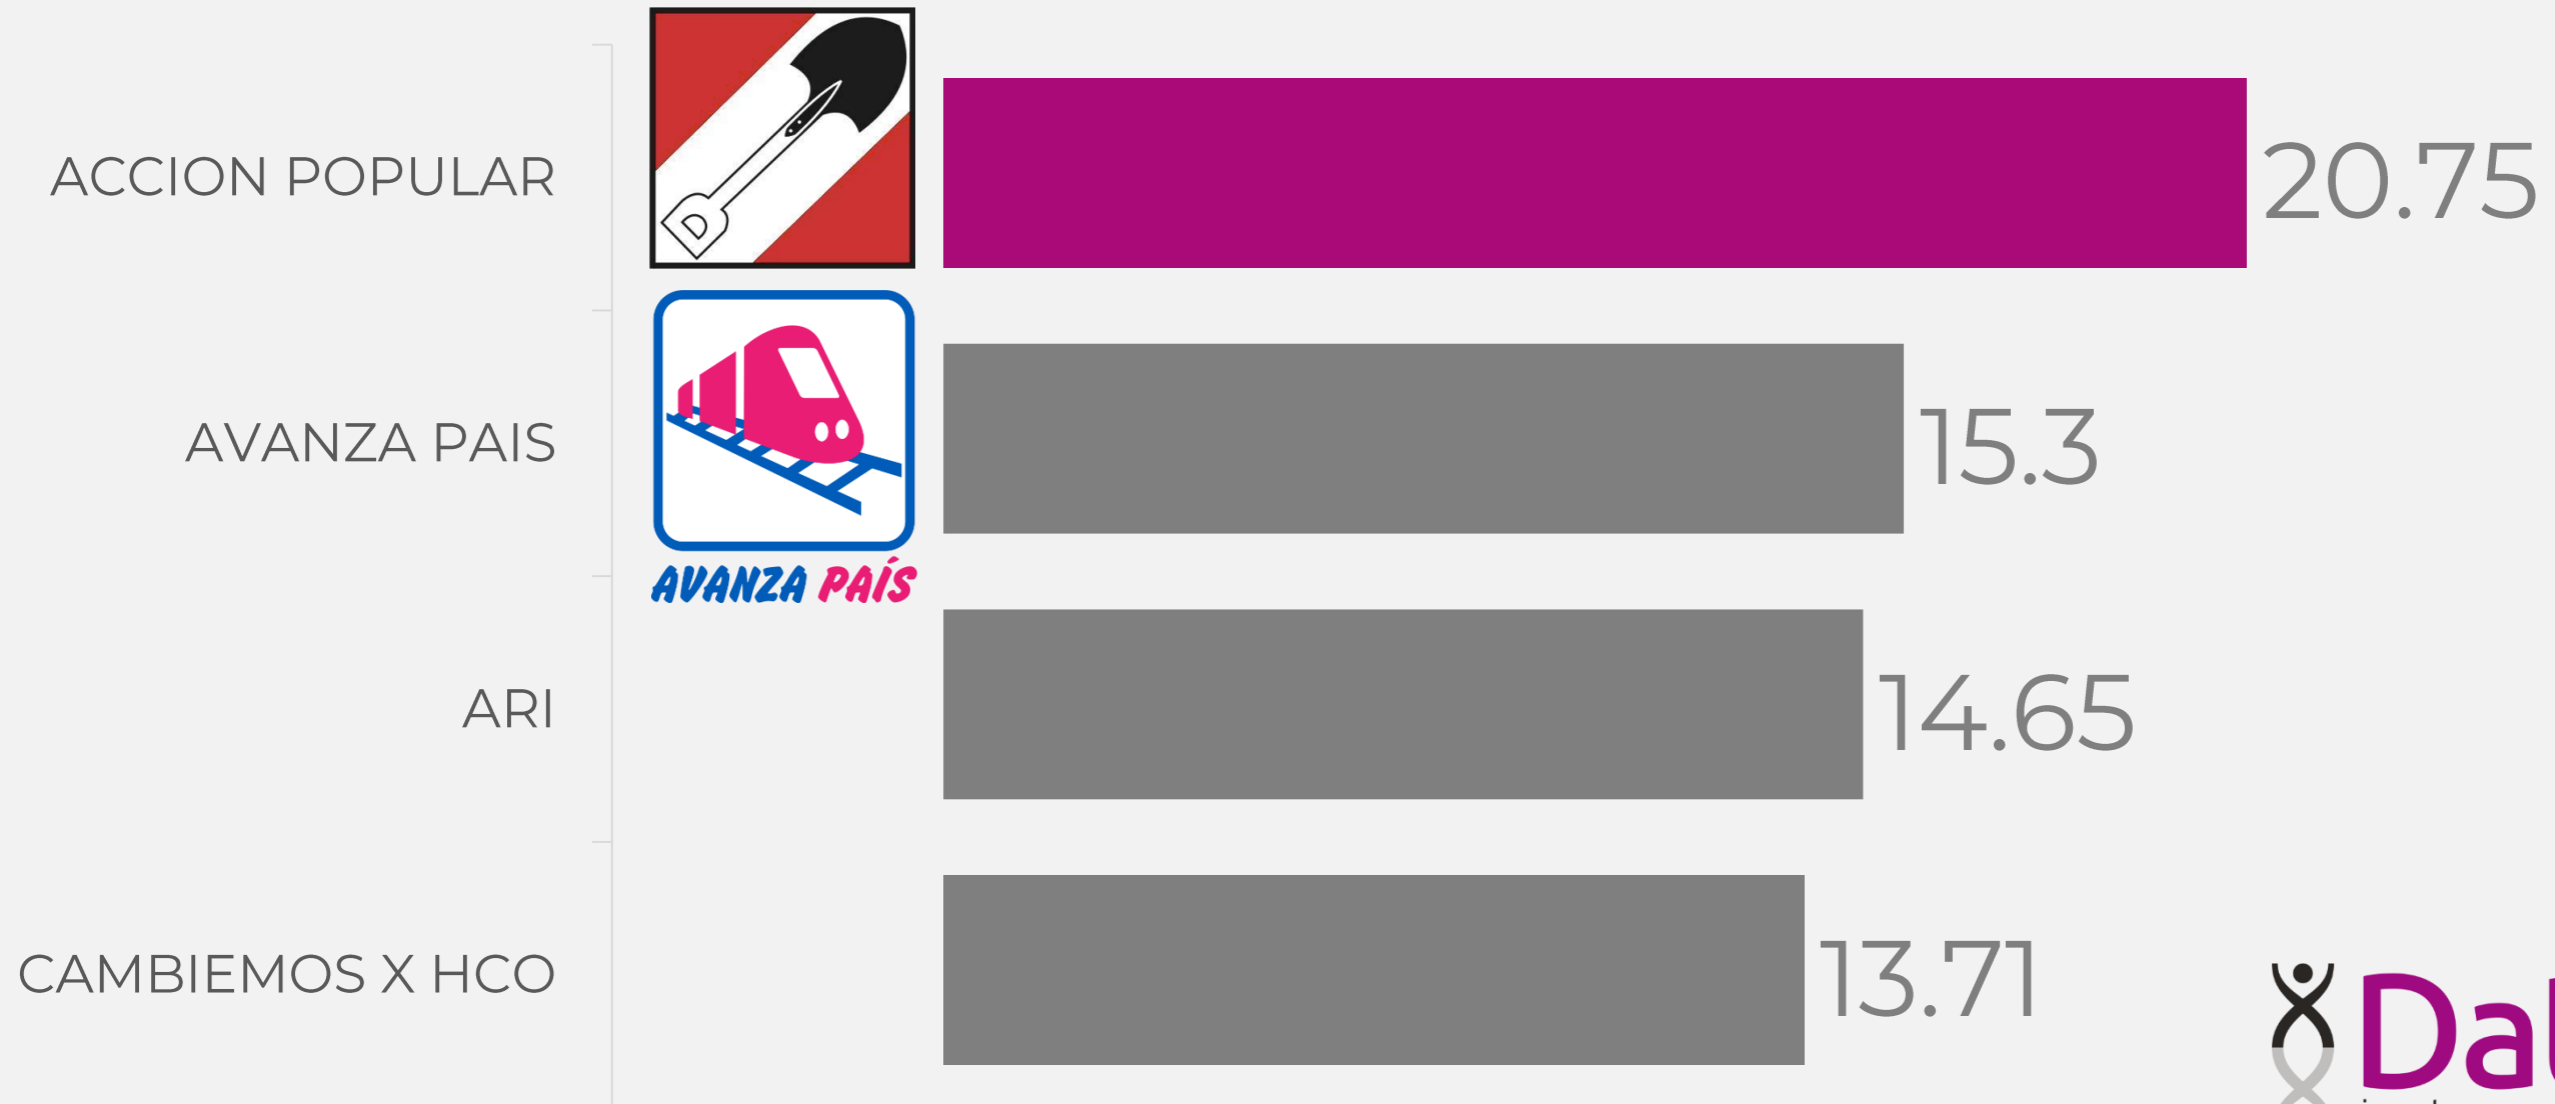

11.46

CONTEO RÁPIDO

REGIÓN AYACUCHO

CONTEO RÁPIDO

REGIÓN CAJAMARCA

CONTEO RÁPIDO

REGIÓN CALLAO

CONTEO RÁPIDO

REGIÓN CUSCO

CONTEO RÁPIDO

REGIÓN HUANCAYVELICA

CONTEO RÁPIDO

REGIÓN HUÁNUCO

CONTEO RÁPIDO

REGIÓN ICA

OBRAS POR LA MODERNIDAD

38.33

AVANZA PAIS

17.17

FUERZA POPULAR

14.3

UNIDOS POR LA REGION

13.21

CONTEO RÁPIDO

REGIÓN JUNÍN

CONTEO RÁPIDO

REGIÓN LA LIBERTAD

CONTEO RÁPIDO

REGIÓN LAMBAYEQUE

CONTEO RÁPIDO

REGIÓN

LIMA PROVINCIAS