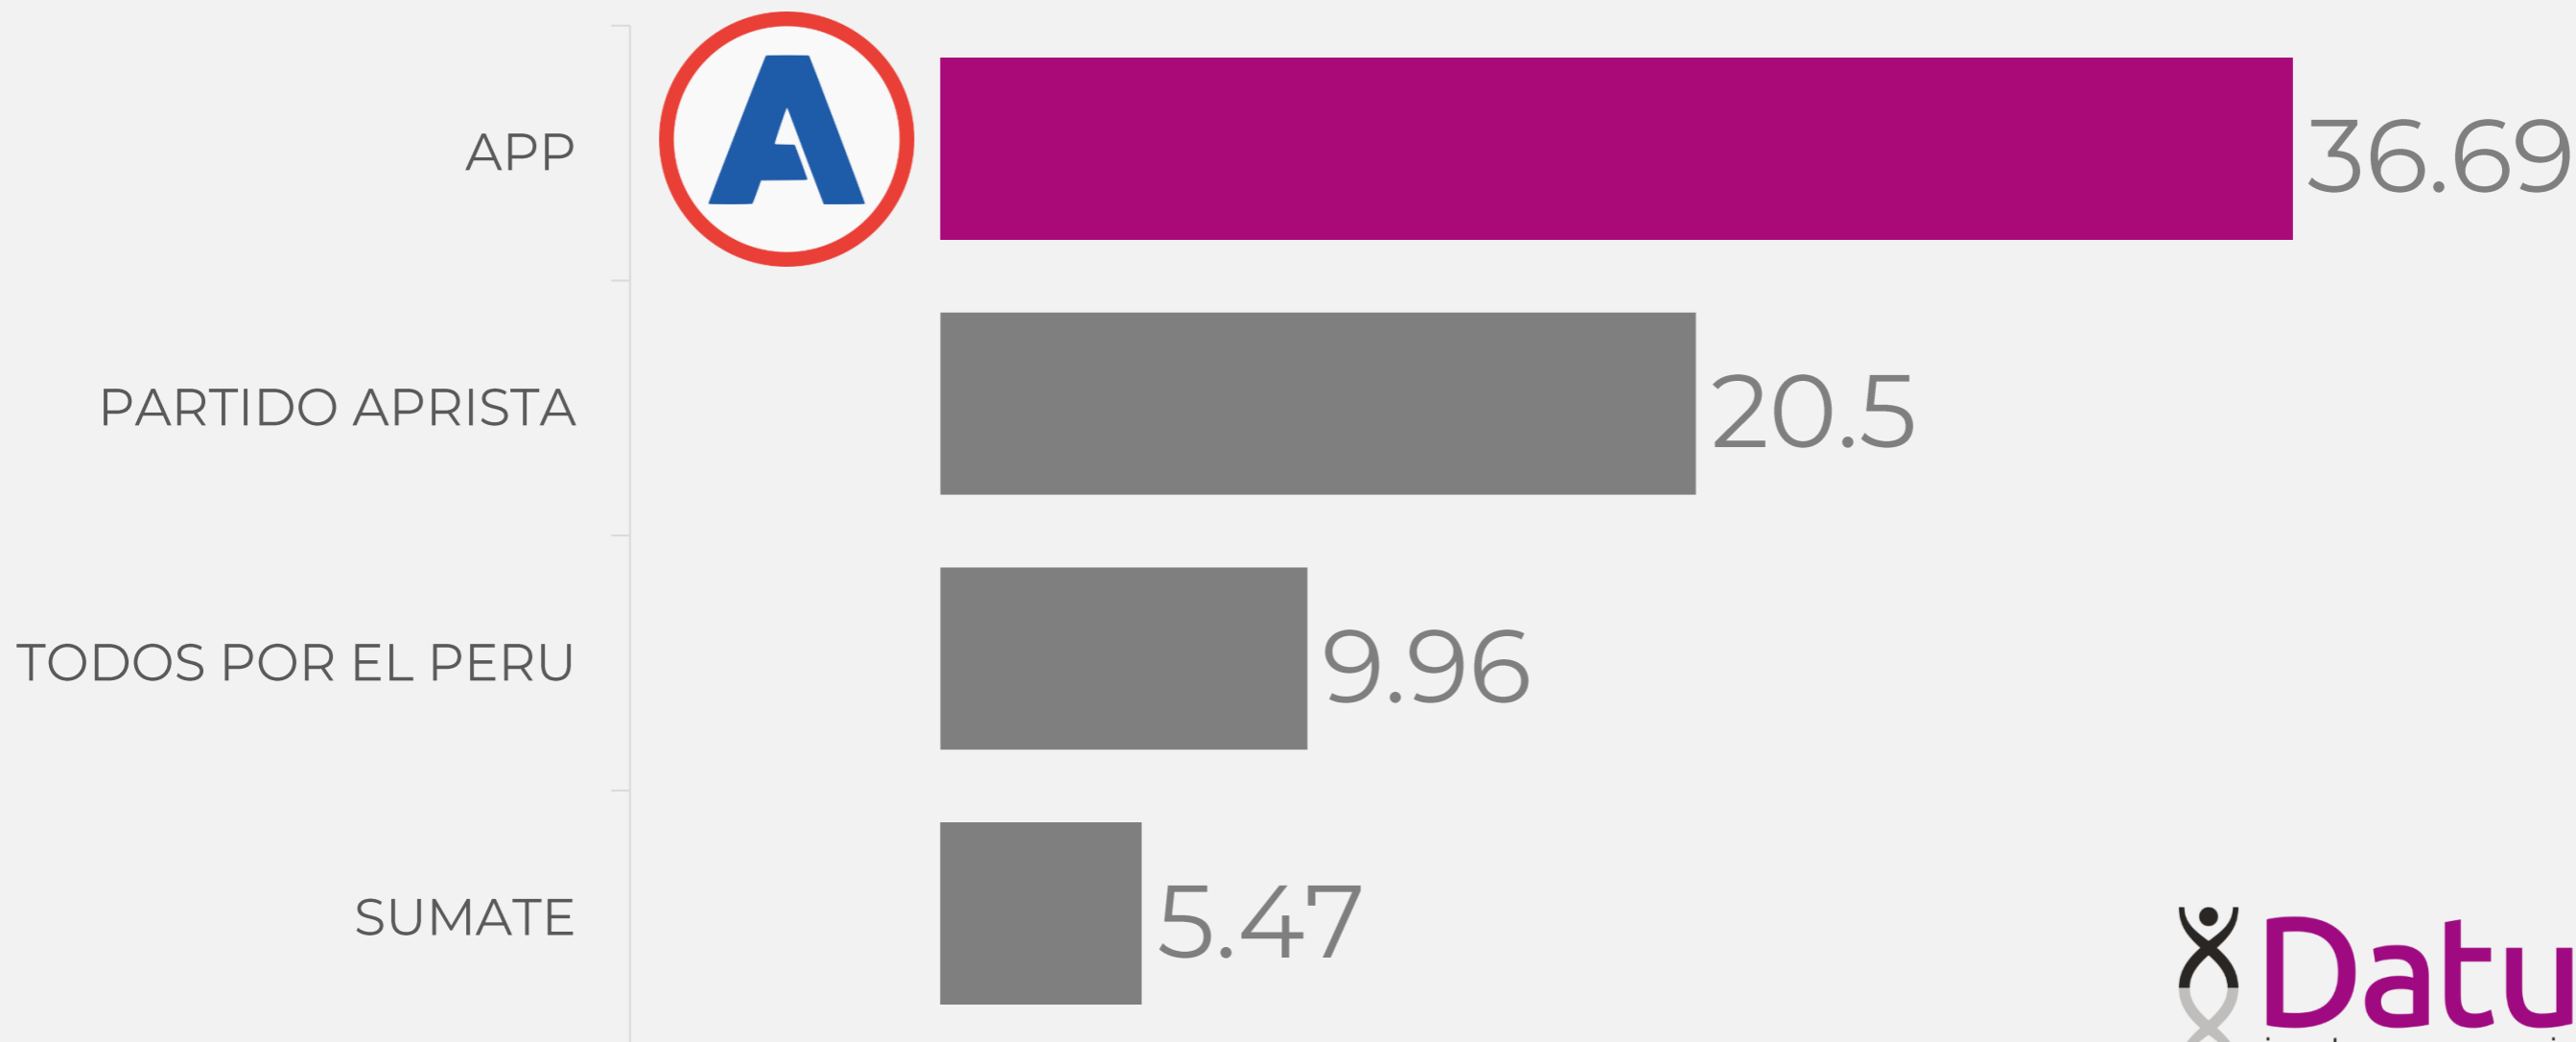

REGIÓN CUSCO

CONTEO RÁPIDO

REGIÓN HUANCAYVELICA

CONTEO RÁPIDO

REGIÓN HUÁNUCO

CONTEO RÁPIDO

REGIÓN ICA

OBRAS POR LA MODERNIDAD

38.33

AVANZA PAIS

17.17

FUERZA POPULAR

14.3

UNIDOS POR LA REGION

13.21

CONTEO RÁPIDO

REGIÓN JUNÍN

CONTEO RÁPIDO

REGIÓN LA LIBERTAD

CONTEO RÁPIDO

REGIÓN LAMBAYEQUE

CONTEO RÁPIDO

REGIÓN

LIMA PROVINCIAS