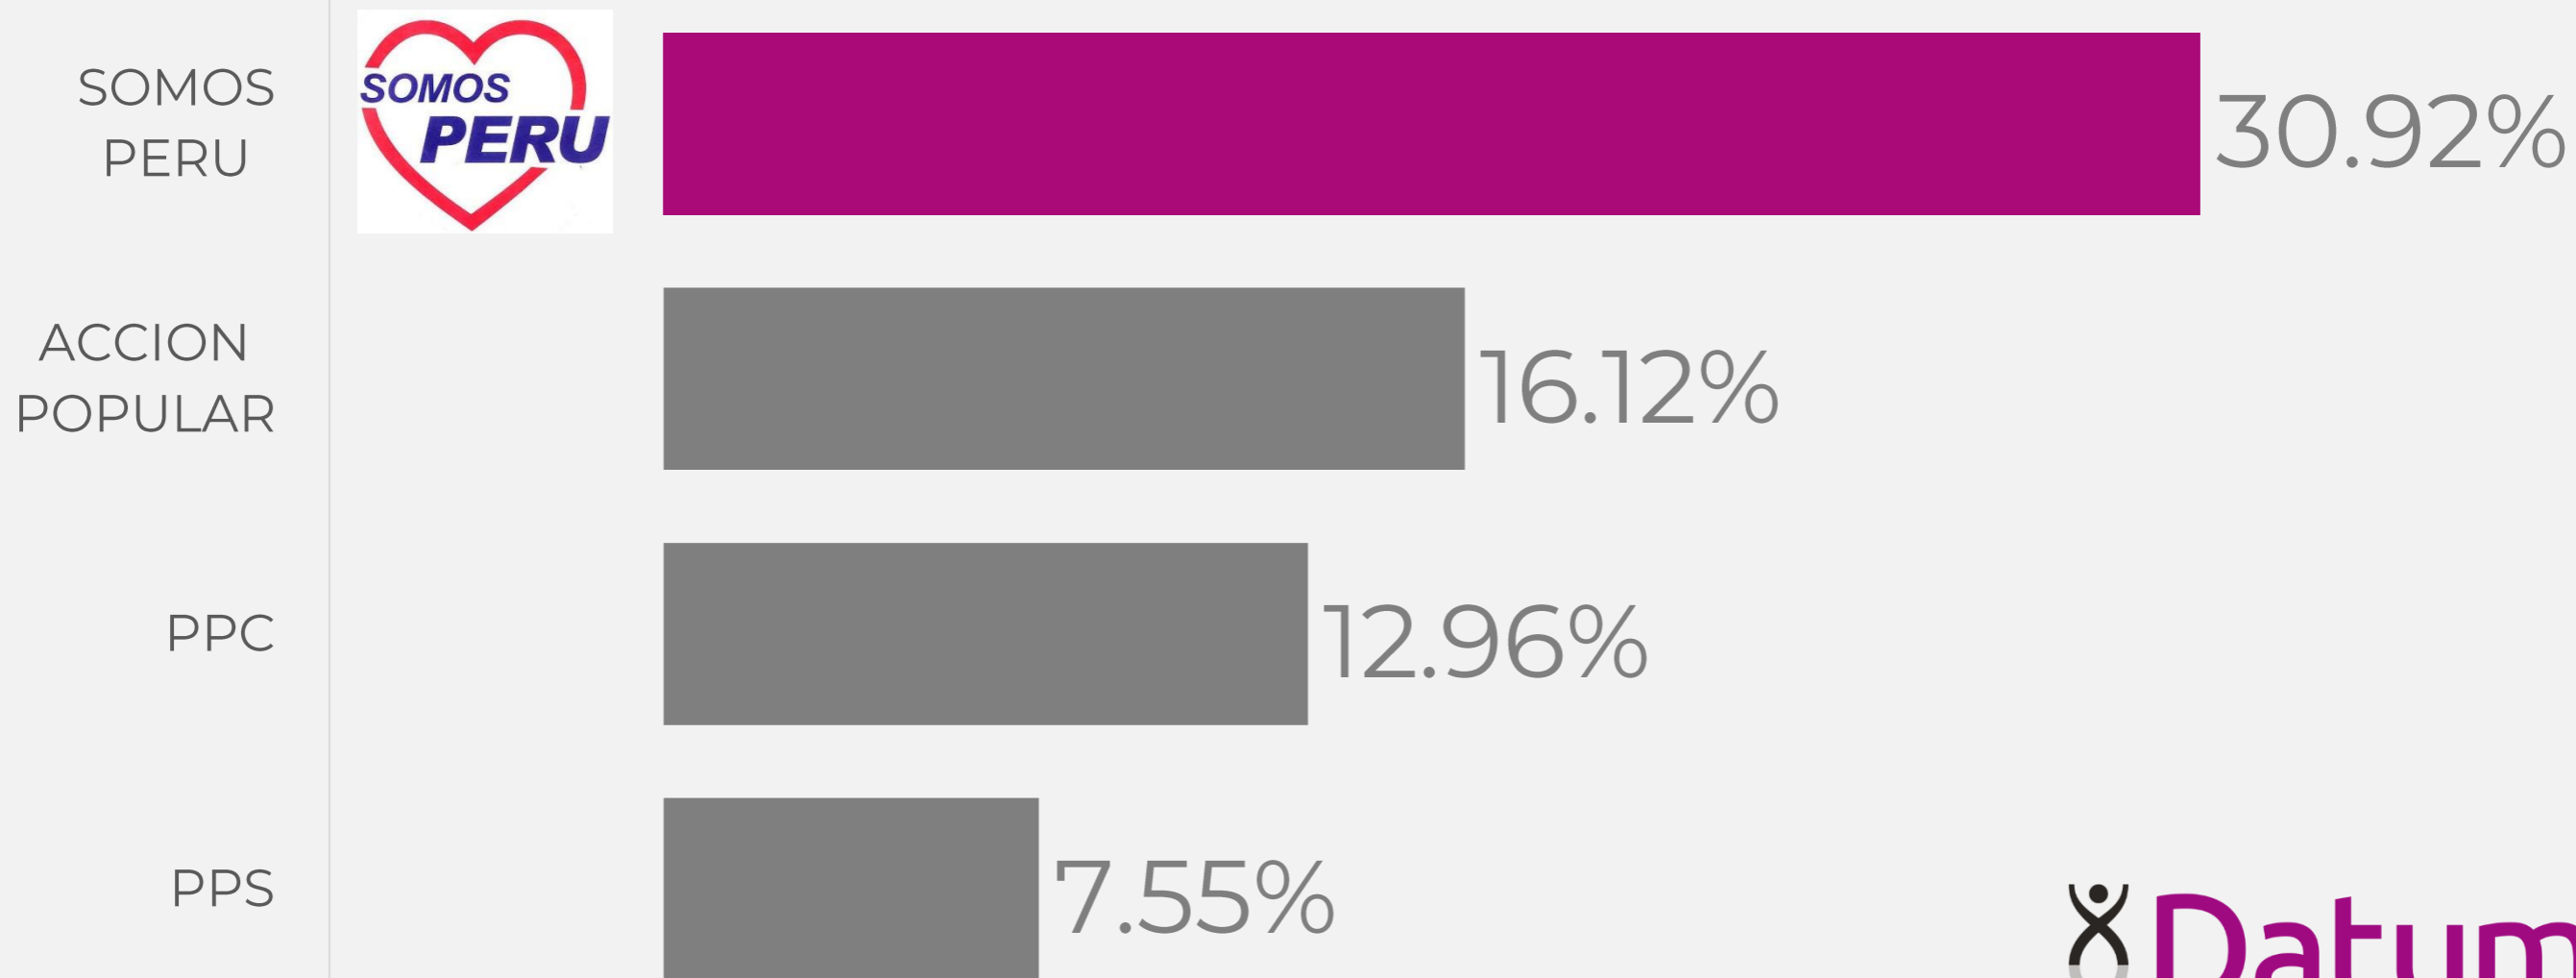

CONTEO RÁPIDO

MUNICIPALIDAD LA VICTORIA