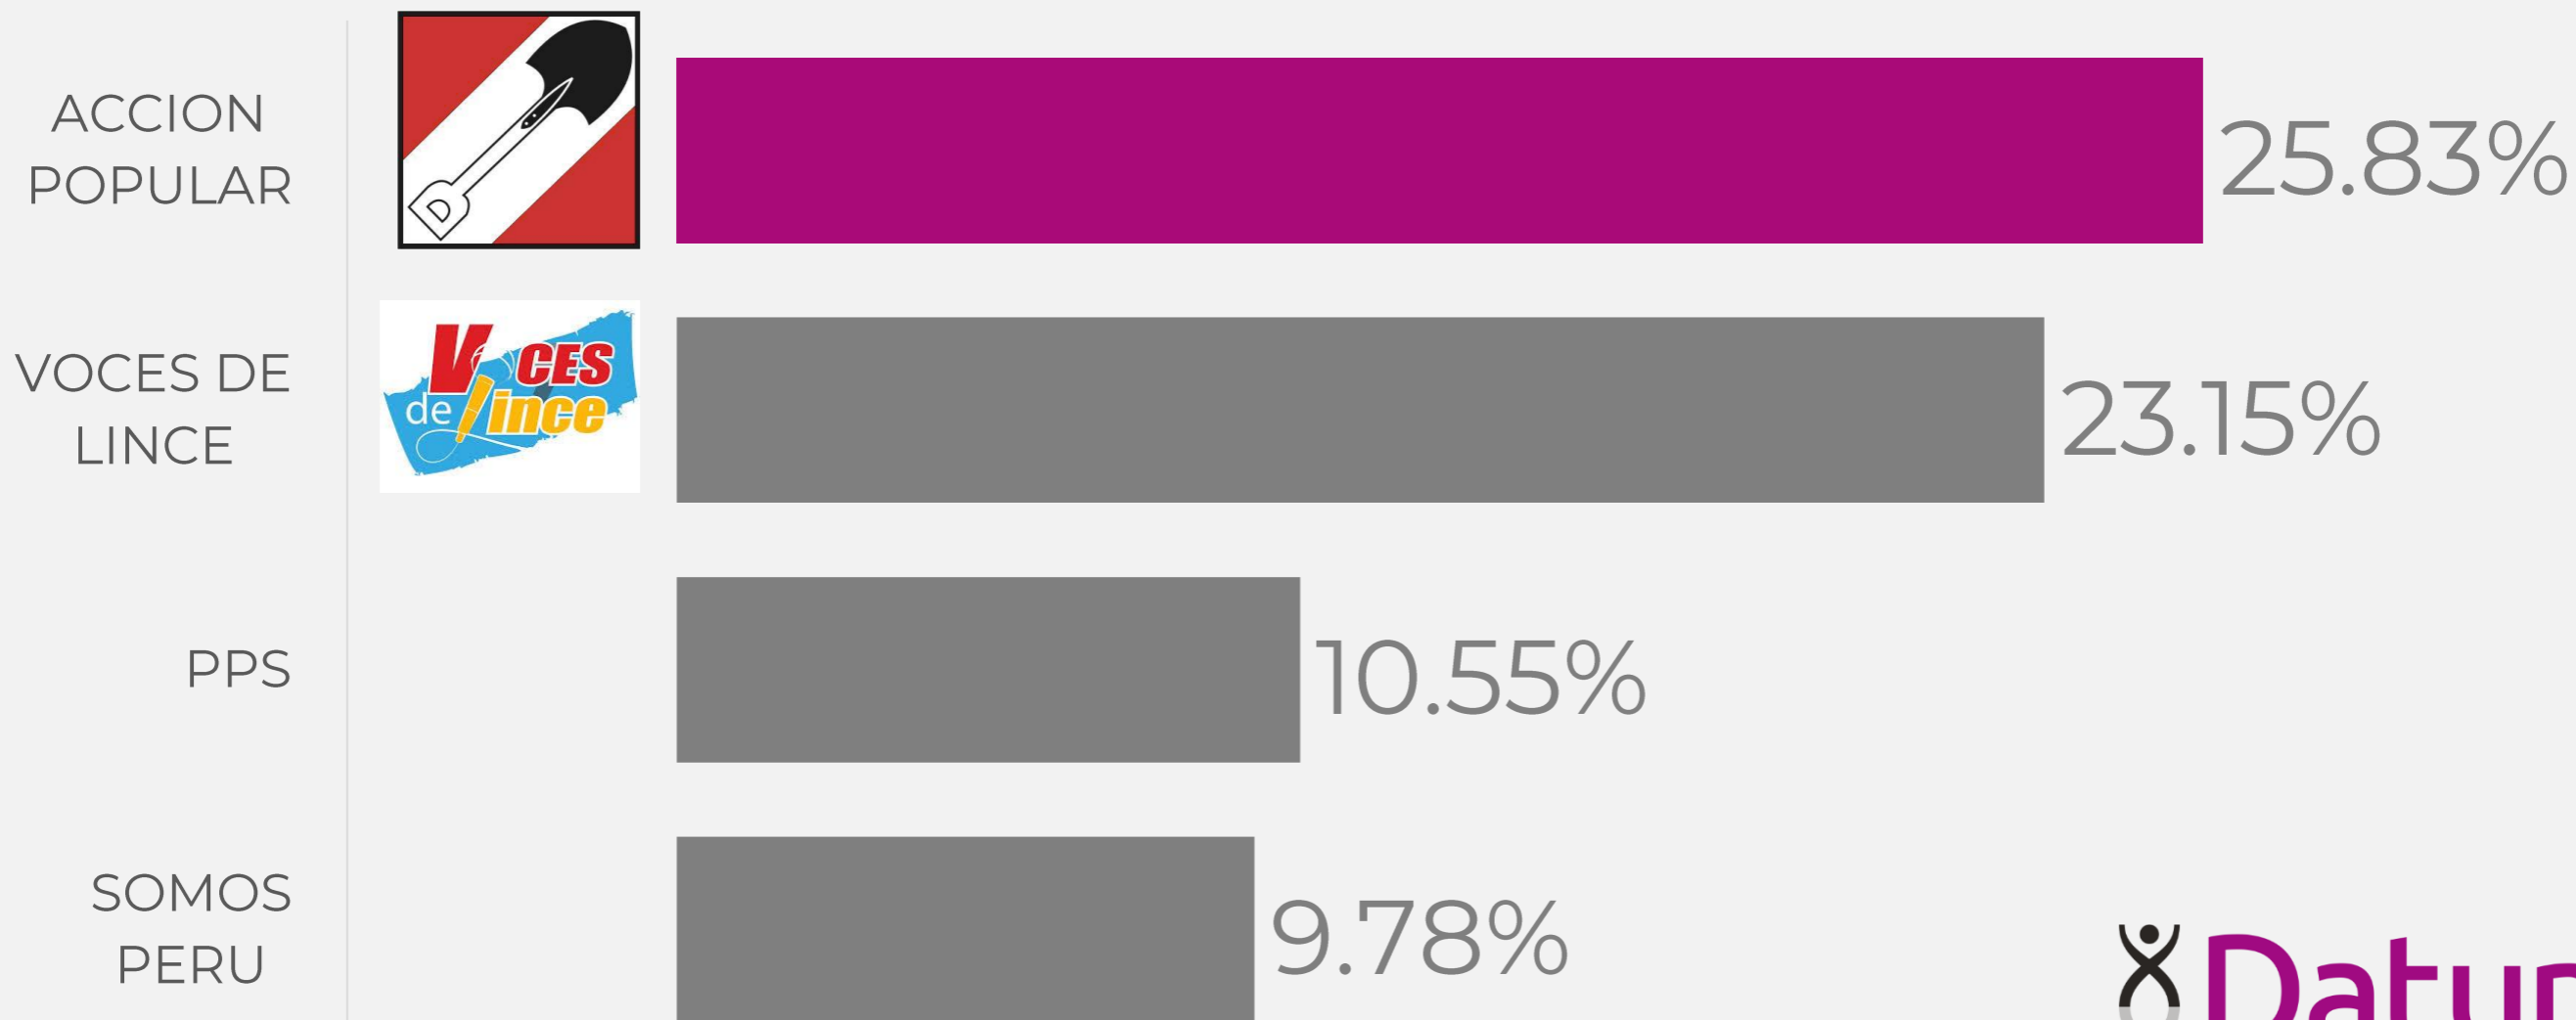

CONTEO RÁPIDO

MUNICIPALIDAD LOS OLIVOS

CONTEO RÁPIDO

MUNICIPALIDAD LURIGANCHO

APP

16.23%

ACCION POPULAR

13.15%