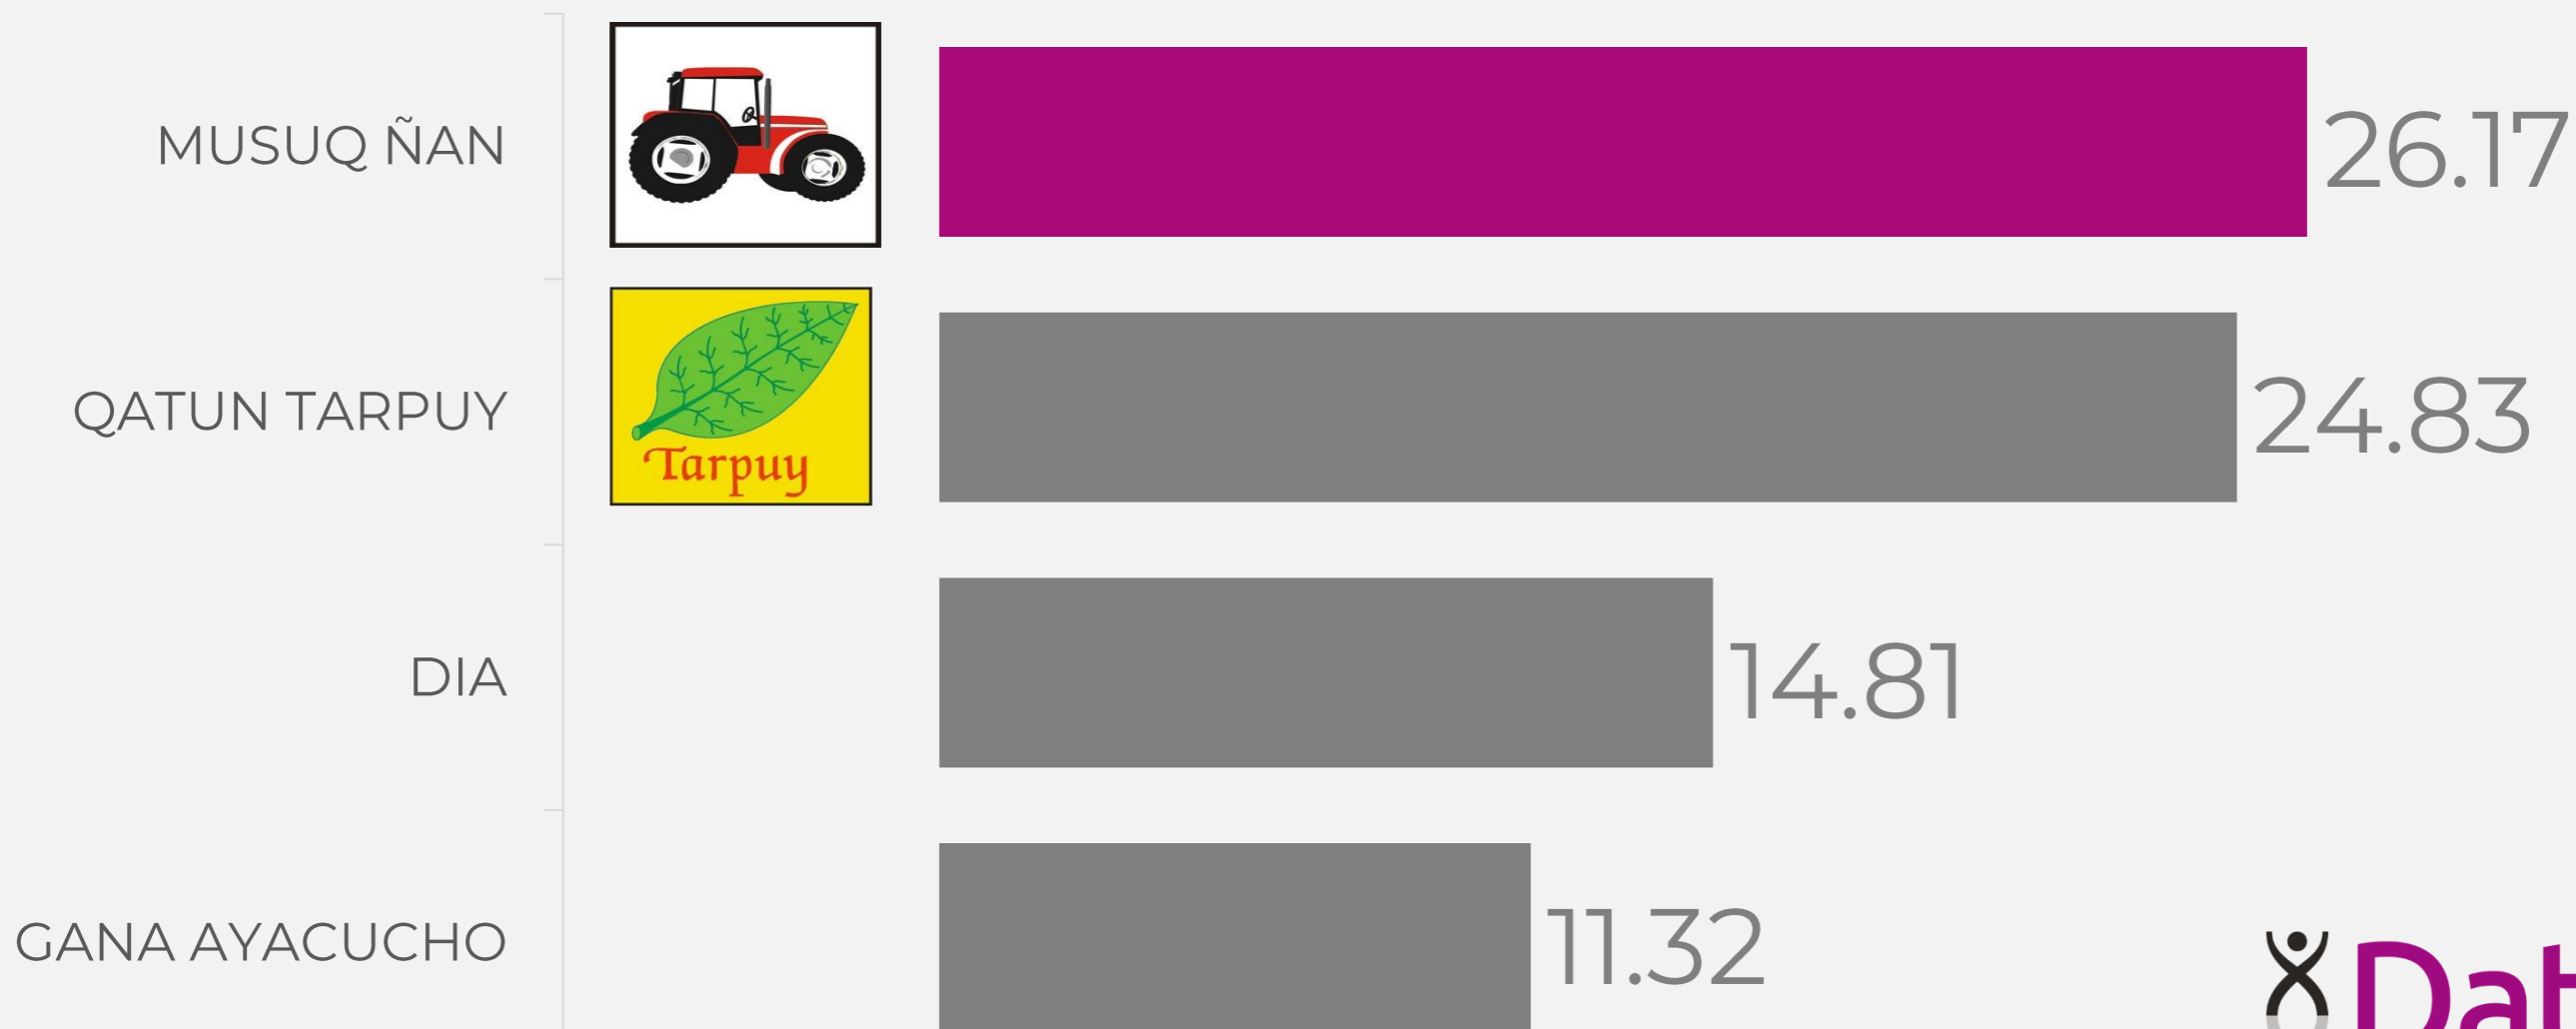

REGIÓN AREQUIPA

AUGC

18.63

AREQUIPA TRANSFORMACION

12.51

AREQUIPA RENACE

12.35

FUERZA AREQUIPEÑA

11.46

CONTEO RÁPIDO

REGIÓN AYACUCHO

CONTEO RÁPIDO

REGIÓN CAJAMARCA

CONTEO RÁPIDO

REGIÓN CALLAO

CONTEO RÁPIDO

REGIÓN CUSCO

CONTEO RÁPIDO

REGIÓN HUANCAYVELICA

CONTEO RÁPIDO

REGIÓN HUÁNUCO

CONTEO RÁPIDO

REGIÓN ICA

OBRAS POR LA MODERNIDAD