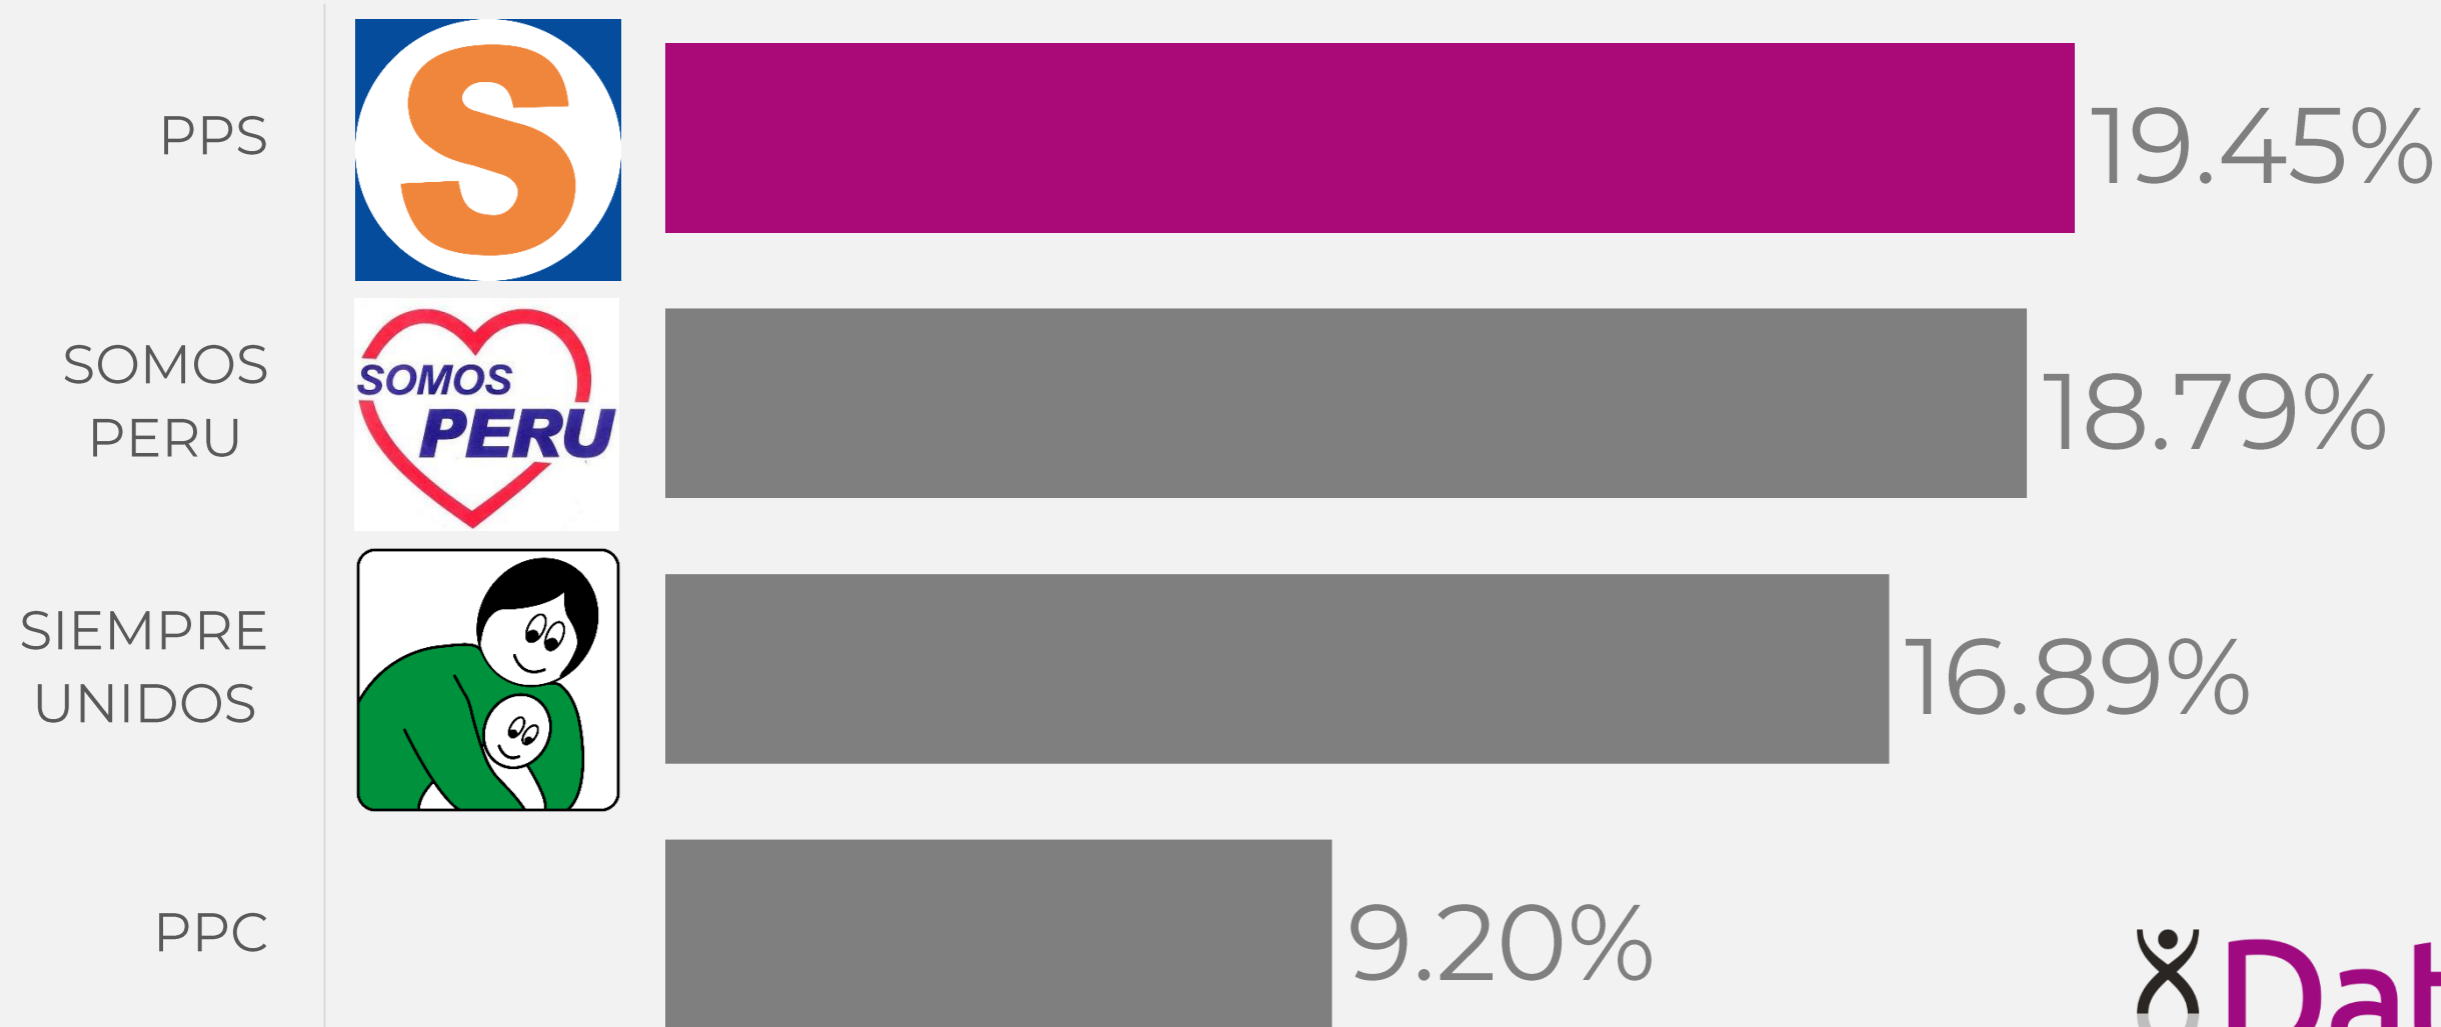

CONTEO RÁPIDO

ELECCIONES 2018

LIMA

PROVINCIA Y DISTRITOS

CONTEO RÁPIDO

LIMA METROPOLITANA

CONTEO RÁPIDO

MUNICIPALIDAD ANCÓN

CONTEO RÁPIDO

MUNICIPALIDAD ATE

CONTEO RÁPIDO

MUNICIPALIDAD BARRANCO

CONTEO RÁPIDO

MUNICIPALIDAD BREÑA

CONTEO RÁPIDO

MUNICIPALIDAD CARABAYLLO