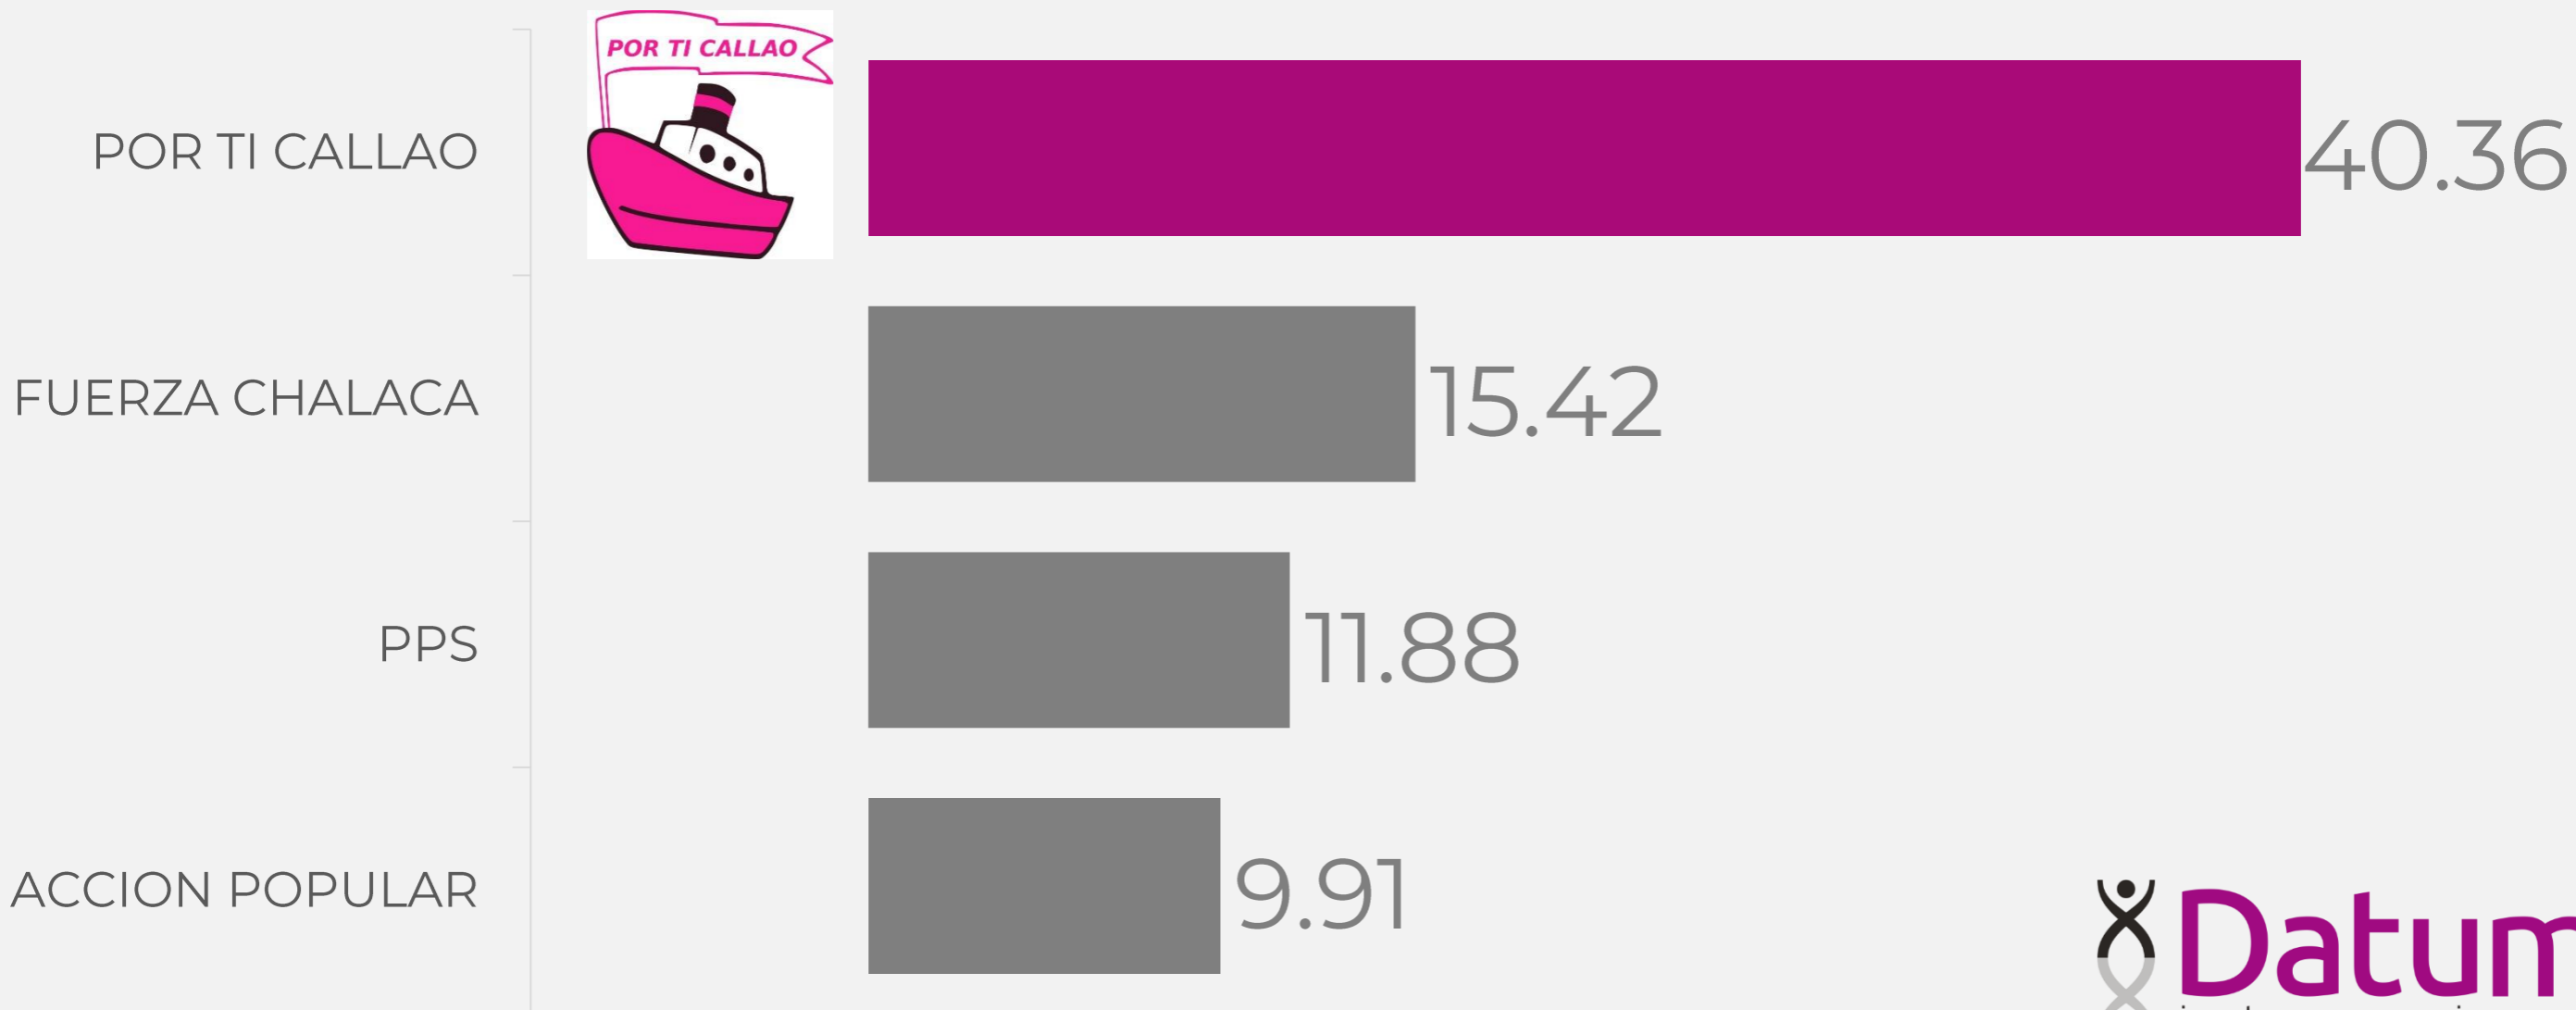

CONTEO RÁPIDO

CALLAO

PROVINCIA

POR TI CALLAO

35.22

FUERZA CHALACA

19.58

APP

9.59

ACCION POPULAR

6.64

CONTEO RÁPIDO

MUNICIPALIDAD BELLAVISTA

CONTEO RÁPIDO

MUNICIPALIDAD CARMEN DE LA LEGUA

CONTEO RÁPIDO