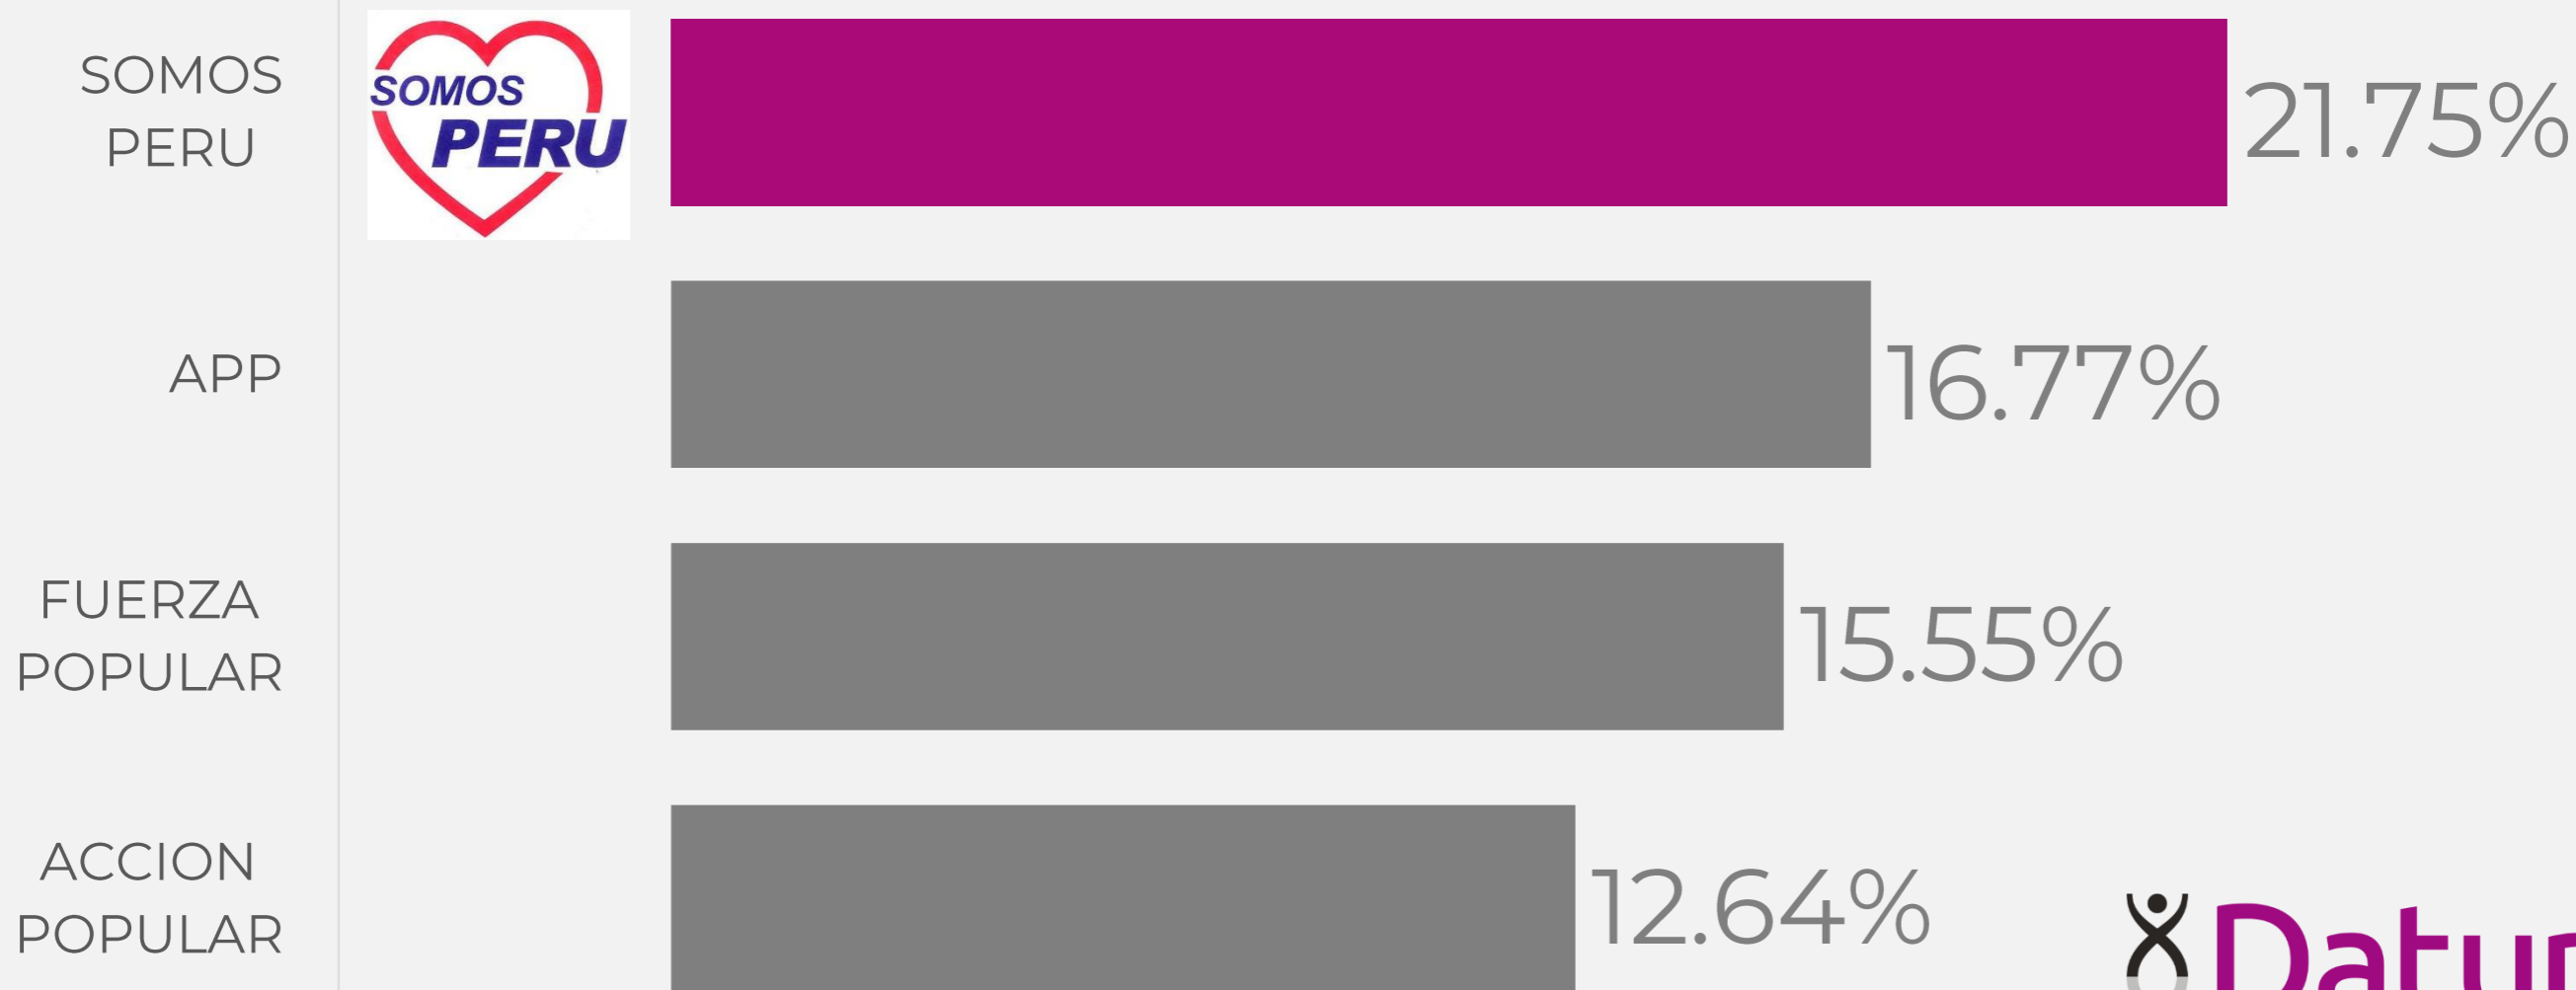

SAN MIGUEL
ME GUSTA

33.57%

ACCION
POPULAR

24.66%

SOLIDARIDA
D NACIONAL

17.40%

PODEMOS
PERU

5.57%

CONTEO RÁPIDO

MUNICIPALIDAD SANTA ANITA

CONTEO RÁPIDO

MUNICIPALIDAD SANTA MARIA DEL MAR

CONTEO RÁPIDO

MUNICIPALIDAD SANTA ROSA

CONTEO RÁPIDO

MUNICIPALIDAD SURCO

CONTEO RÁPIDO

MUNICIPALIDAD SURQUILLO

CONTEO RÁPIDO

MUNICIPALIDAD VILLA EL SALVADOR

CONTEO RÁPIDO

MUNICIPALIDAD VILLA MARIA DEL TRIUNFO

CALLAO

REGIÓN, PROVINCIA
Y DISTRITOS