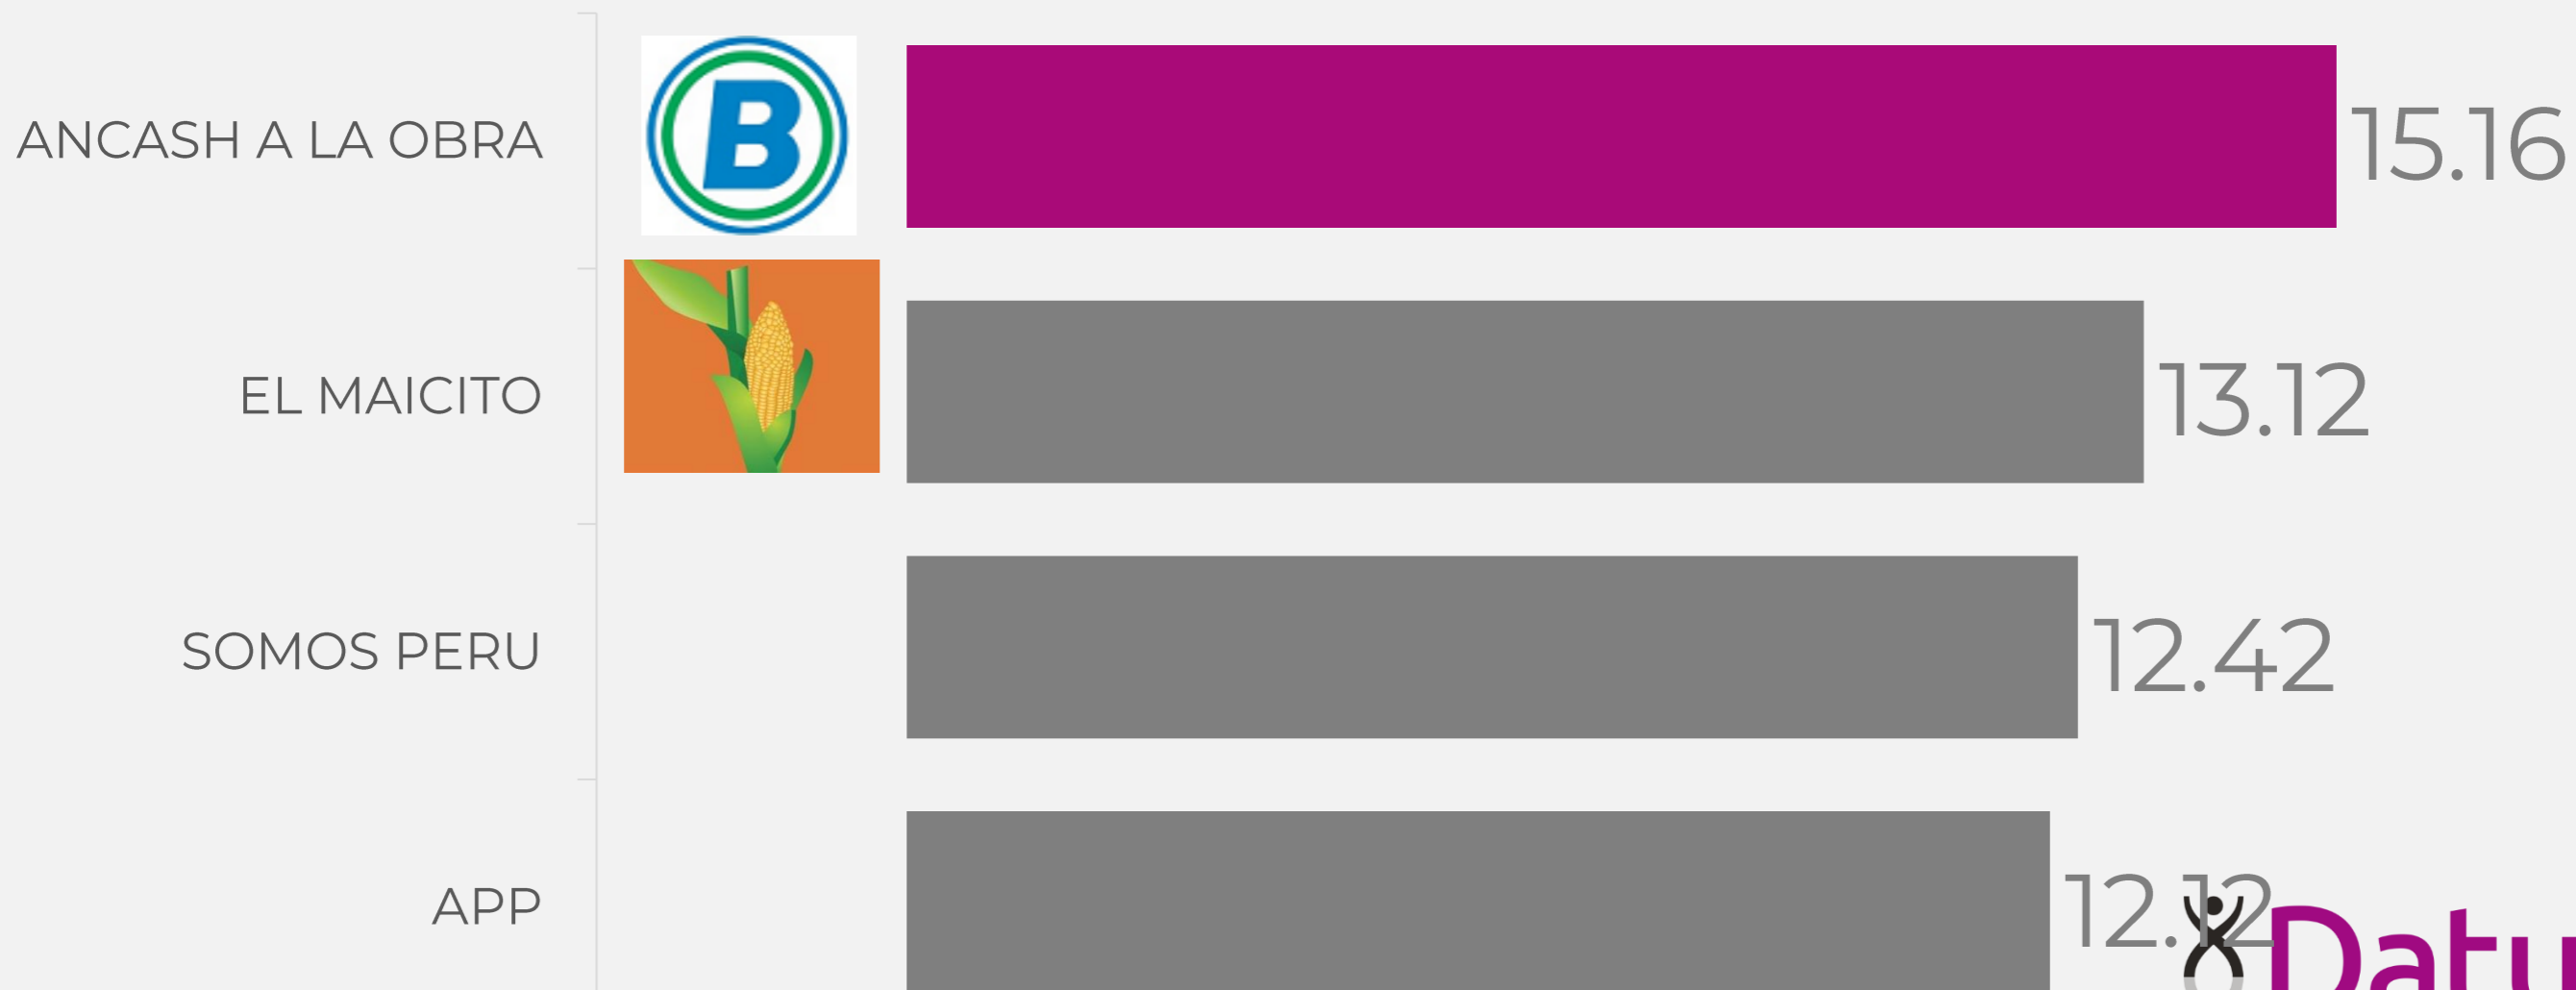

A NIVEL NACIONAL

CONTEO RÁPIDO

REGIÓN AMAZONAS

CONTEO RÁPIDO

REGIÓN ÁNCASH

CONTEO RÁPIDO

REGIÓN APURÍMAC

CONTEO RÁPIDO

REGIÓN AREQUIPA

AUGC

18.63

AREQUIPA TRANSFORMACION

12.51

AREQUIPA RENACE

12.35

FUERZA AREQUIPEÑA