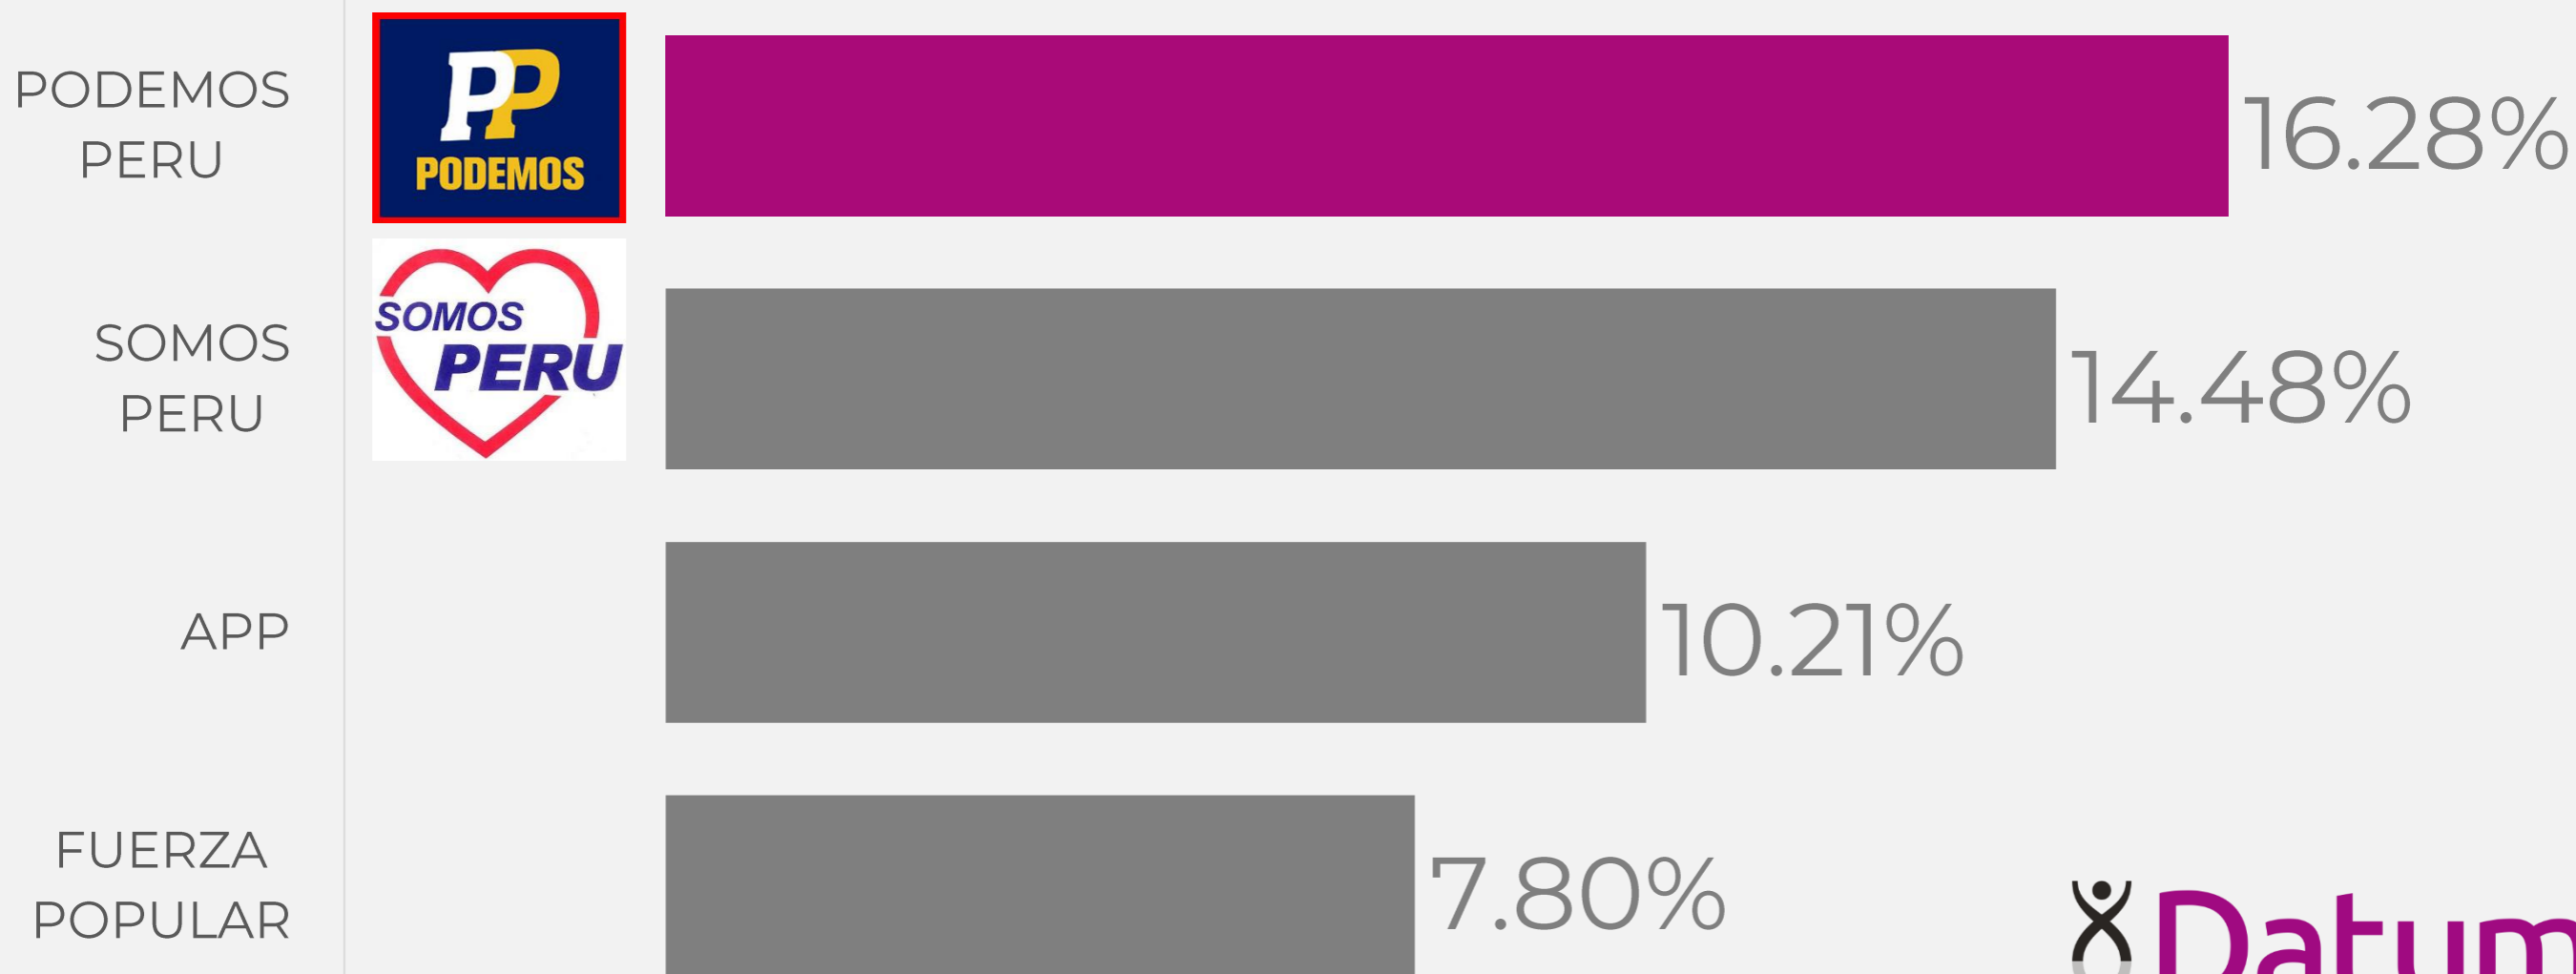

CONTEO RÁPIDO

MUNICIPALIDAD SAN BARTOLO

CONTEO RÁPIDO

MUNICIPALIDAD SAN BORJA

ACCION POPULAR

61.63%

SOMOS PERU

13.50%

CONTEO RÁPIDO

MUNICIPALIDAD SAN JUAN DE MIRAFLORES

CONTEO RÁPIDO

MUNICIPALIDAD SAN LUIS

CONTEO RÁPIDO

MUNICIPALIDAD SAN MARTÍN DE PORRES

CONTEO RÁPIDO

MUNICIPALIDAD SAN MIGUEL