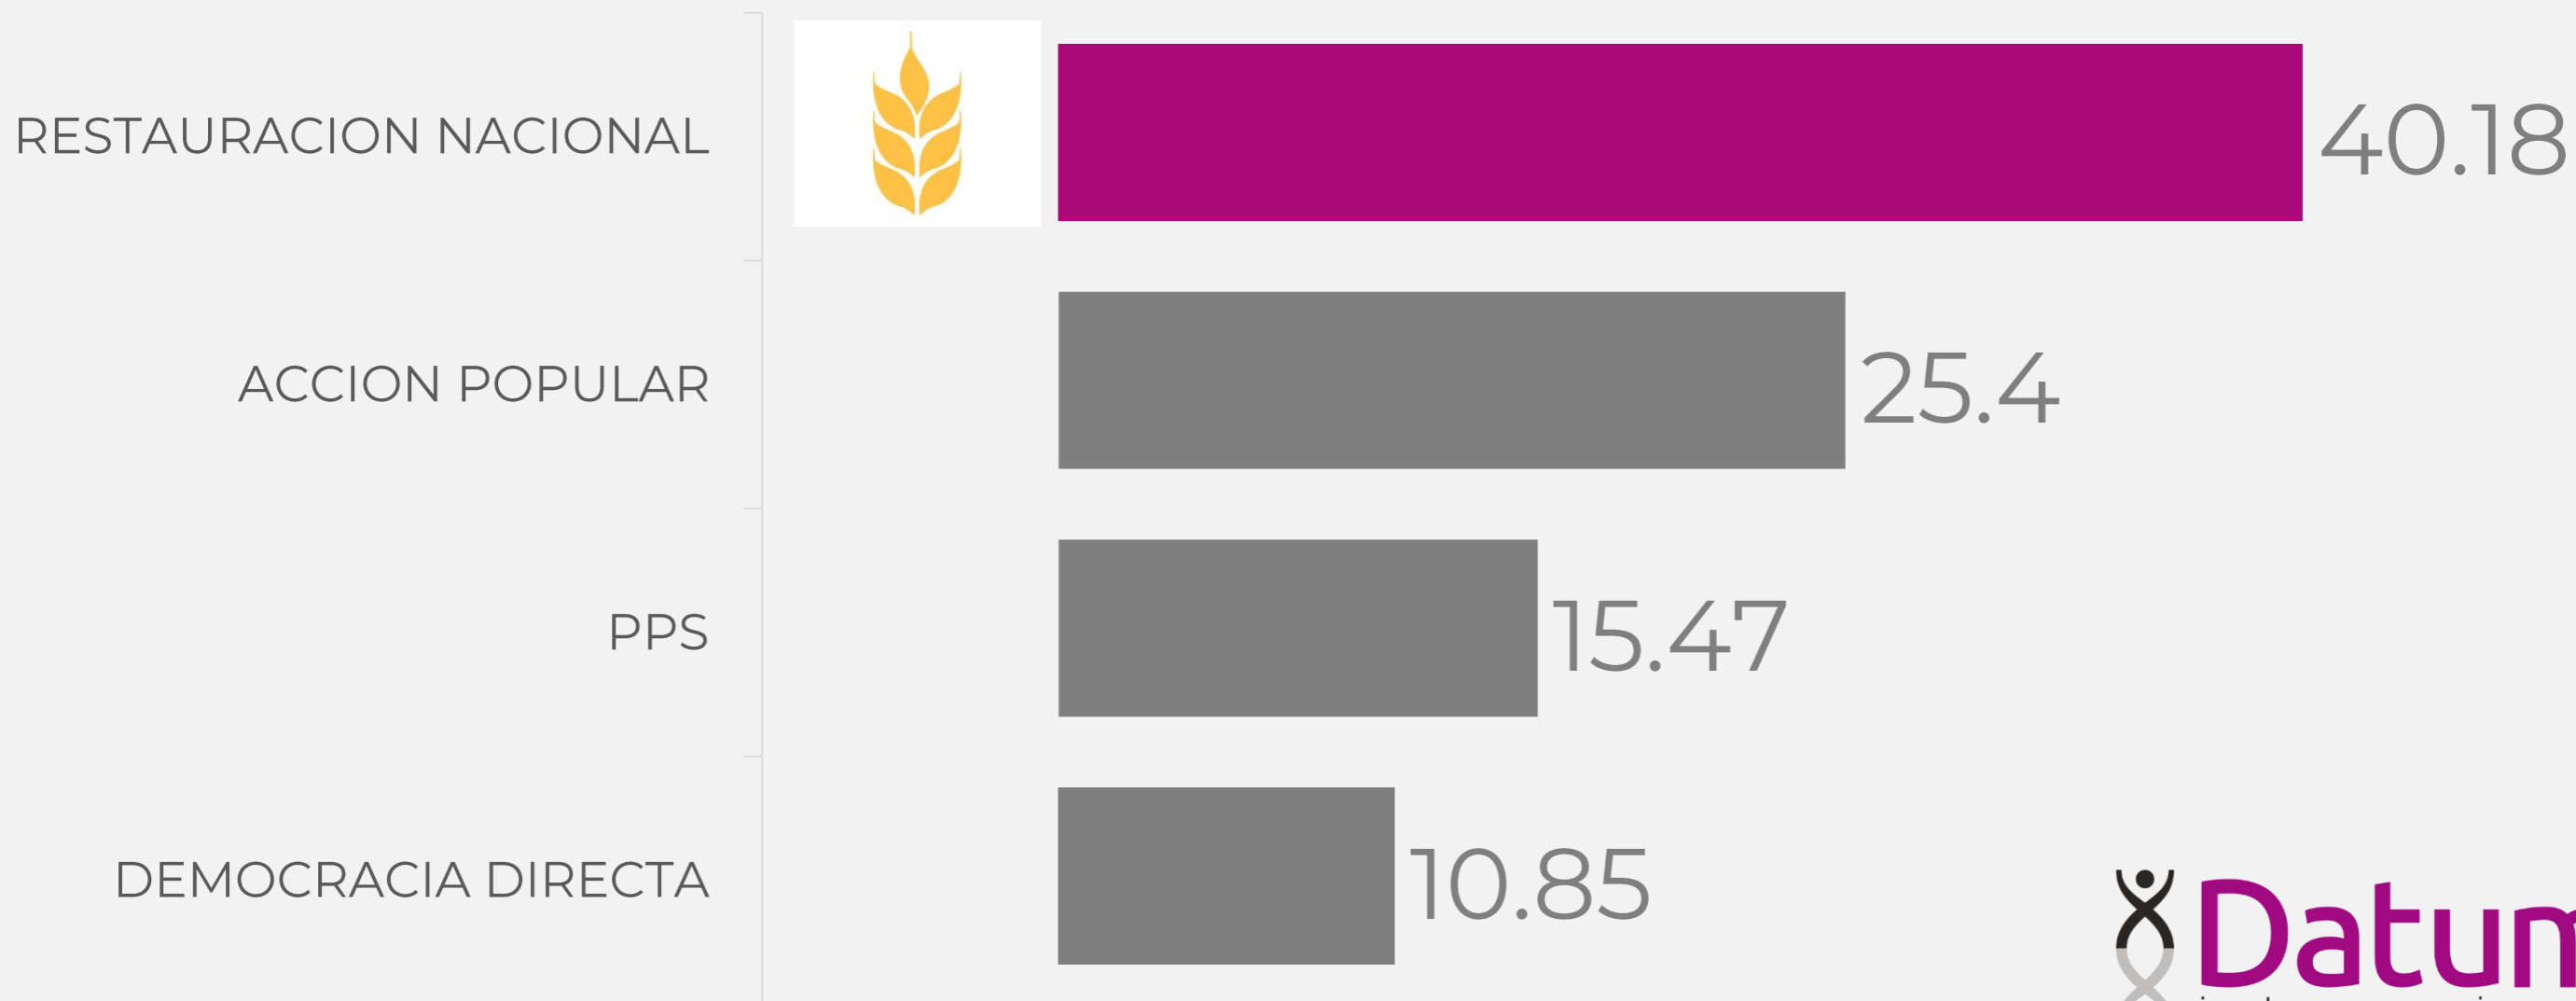

CONTEO RÁPIDO

MUNICIPALIDAD SAN JUAN DE MIRAFLORES

CONTEO RÁPIDO

MUNICIPALIDAD SAN LUIS

CONTEO RÁPIDO

MUNICIPALIDAD SAN MARTÍN DE PORRES

CONTEO RÁPIDO

MUNICIPALIDAD SAN MIGUEL

SAN MIGUEL
ME GUSTA

33.57%

ACCION
POPULAR

24.66%

SOLIDARIDA
D NACIONAL

17.40%

PODEMOS
PERU

5.57%

CONTEO RÁPIDO

MUNICIPALIDAD SANTA ANITA

CONTEO RÁPIDO

MUNICIPALIDAD SANTA MARIA DEL MAR

CONTEO RÁPIDO

MUNICIPALIDAD SANTA ROSA

CONTEO RÁPIDO

MUNICIPALIDAD SURCO