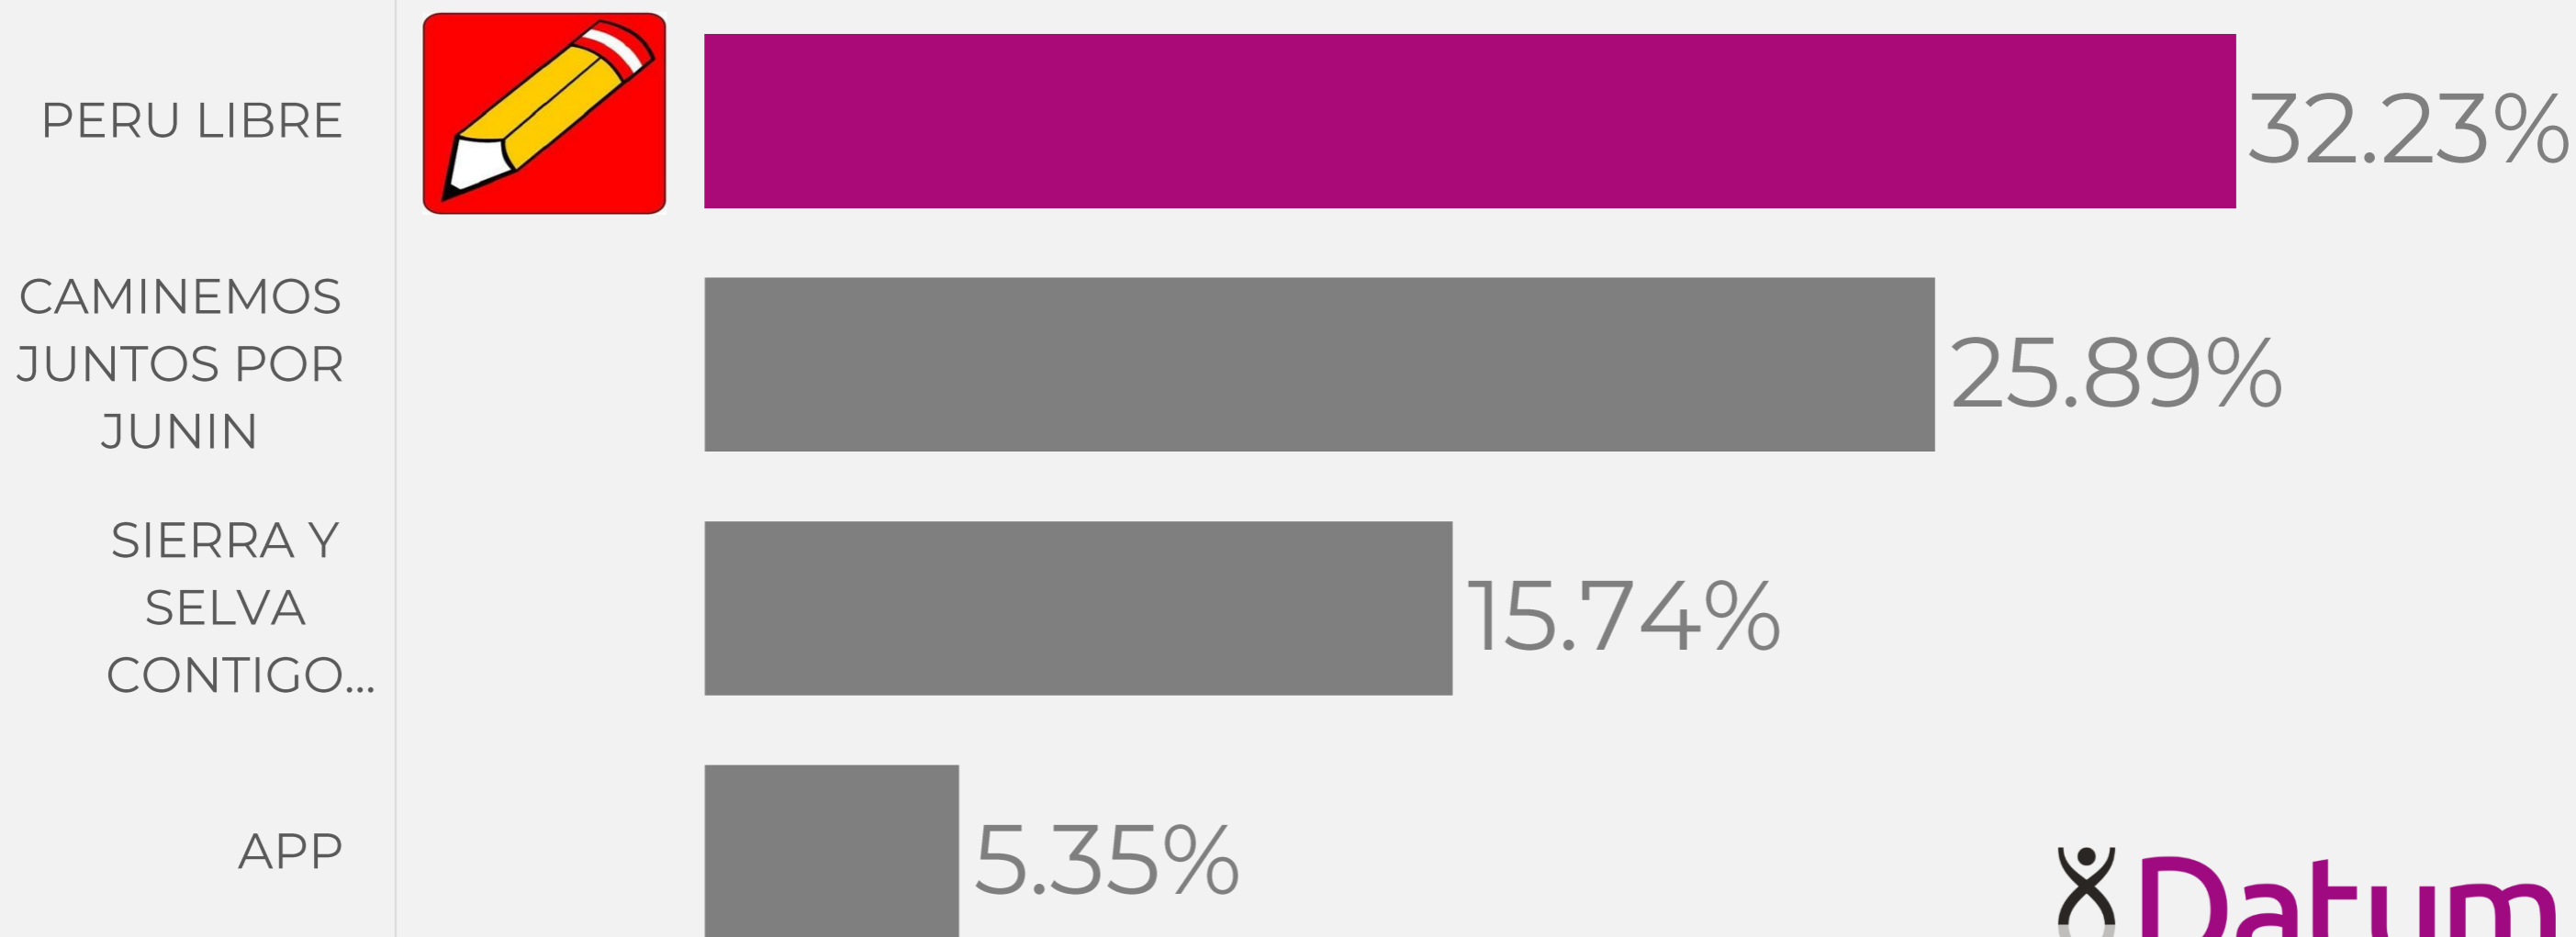

REGIÓN CUSCO

CONTEO RÁPIDO

REGIÓN HUANCAYVELICA

CONTEO RÁPIDO

REGIÓN HUÁNUCO

CONTEO RÁPIDO

REGIÓN ICA

OBRAS POR LA MODERNIDAD

38.33

AVANZA PAIS

17.17

FUERZA POPULAR

14.3

UNIDOS POR LA REGION

13.21

CONTEO RÁPIDO

REGIÓN JUNÍN

CONTEO RÁPIDO

REGIÓN LA LIBERTAD

CONTEO RÁPIDO

REGIÓN LAMBAYEQUE

CONTEO RÁPIDO

REGIÓN

LIMA PROVINCIAS