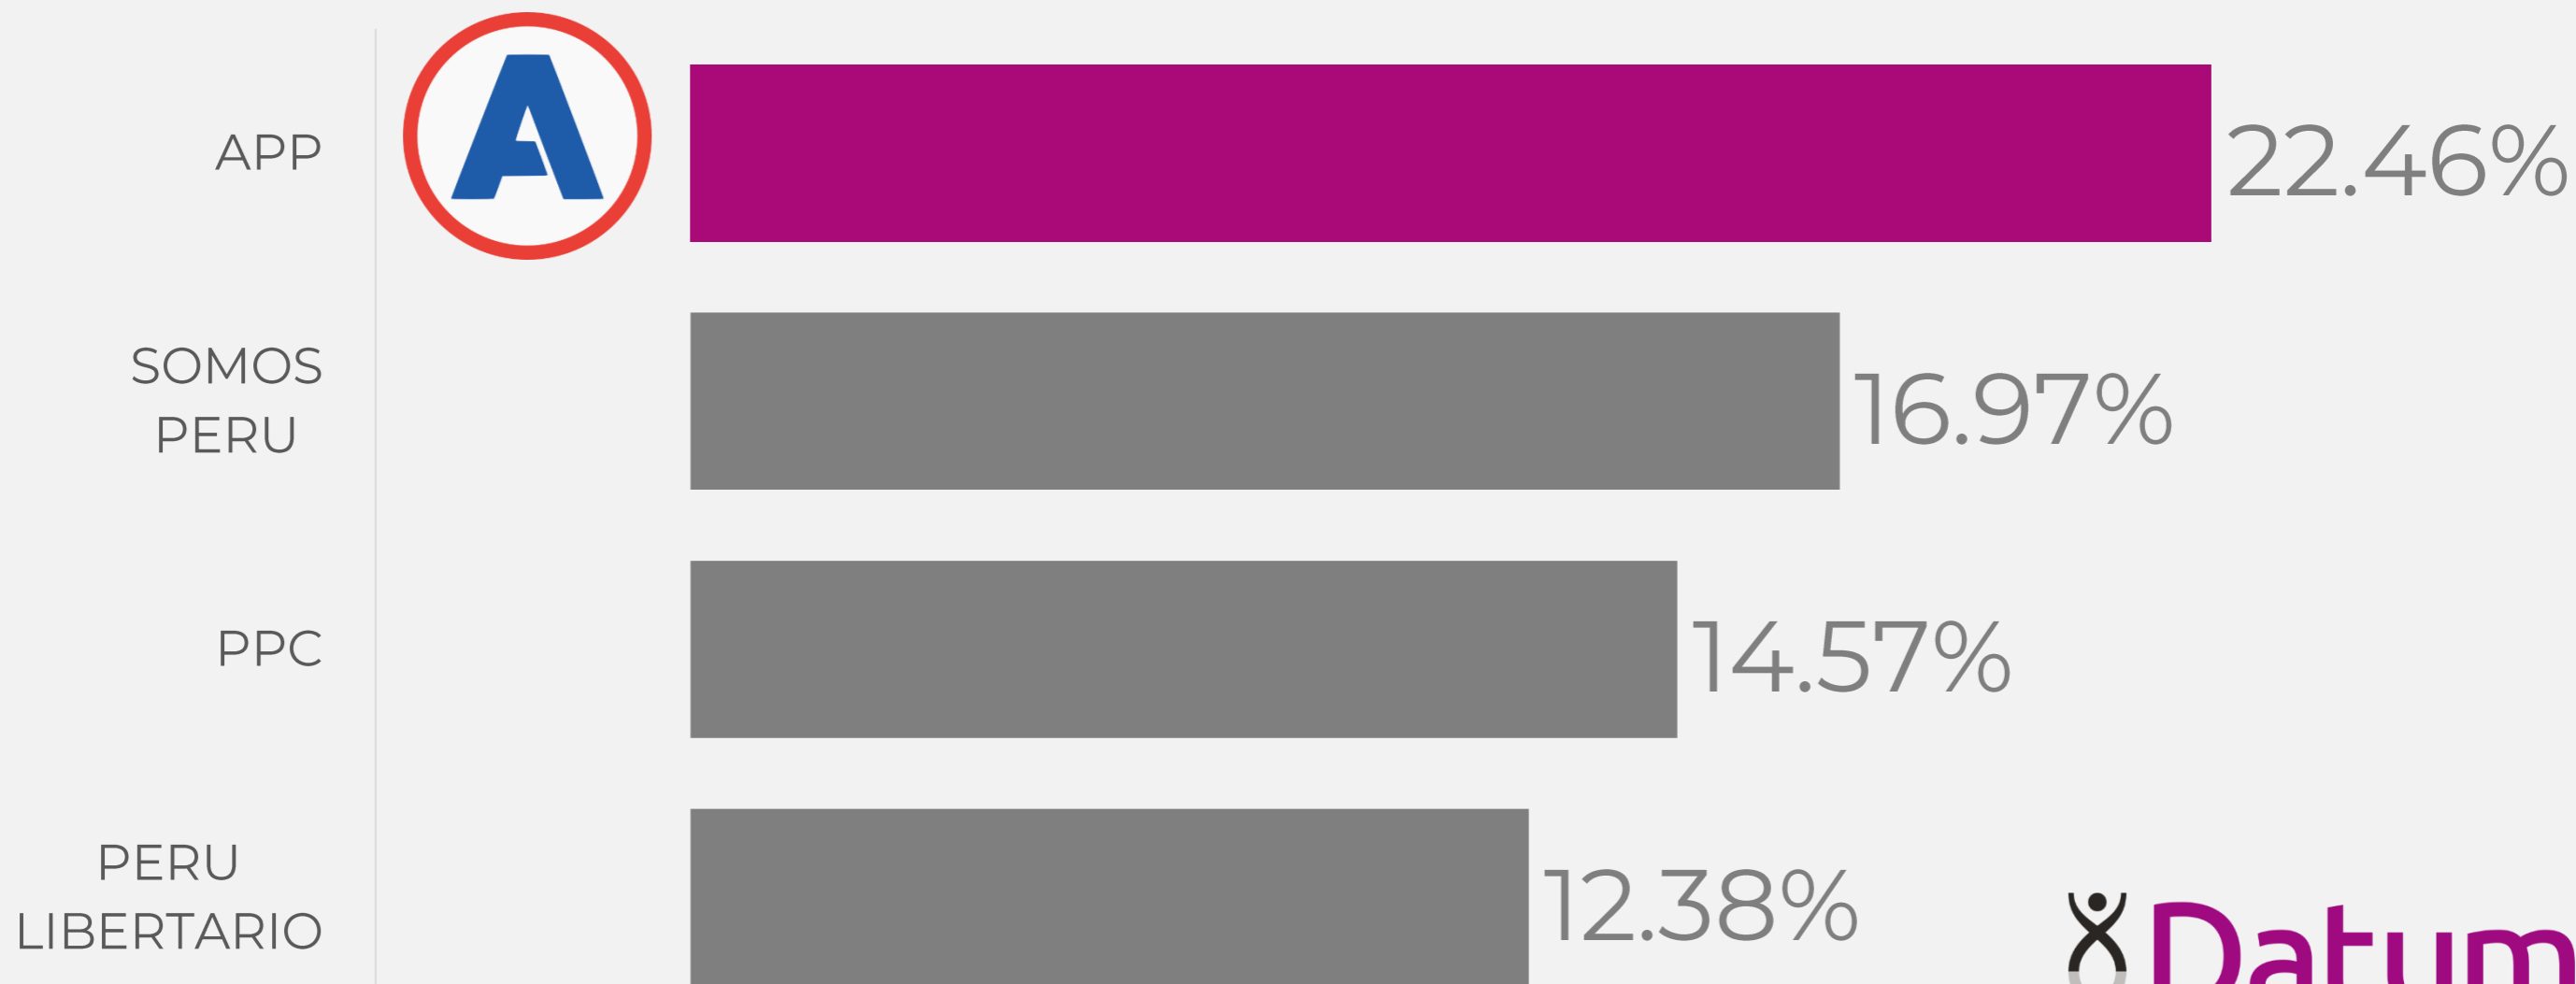

TODOS POR EL PERU

13.68%

CONTEO RÁPIDO

MUNICIPALIDAD PACHACAMAC

CONTEO RÁPIDO

MUNICIPALIDAD PUCUSANA

CONTEO RÁPIDO

MUNICIPALIDAD PUEBLO LIBRE

CONTEO RÁPIDO

MUNICIPALIDAD PUENTE PIEDRA

CONTEO RÁPIDO

MUNICIPALIDAD PUNTA HERMOSA

CONTEO RÁPIDO

MUNICIPALIDAD PUNTA NEGRA

CONTEO RÁPIDO

MUNICIPALIDAD RIMAC