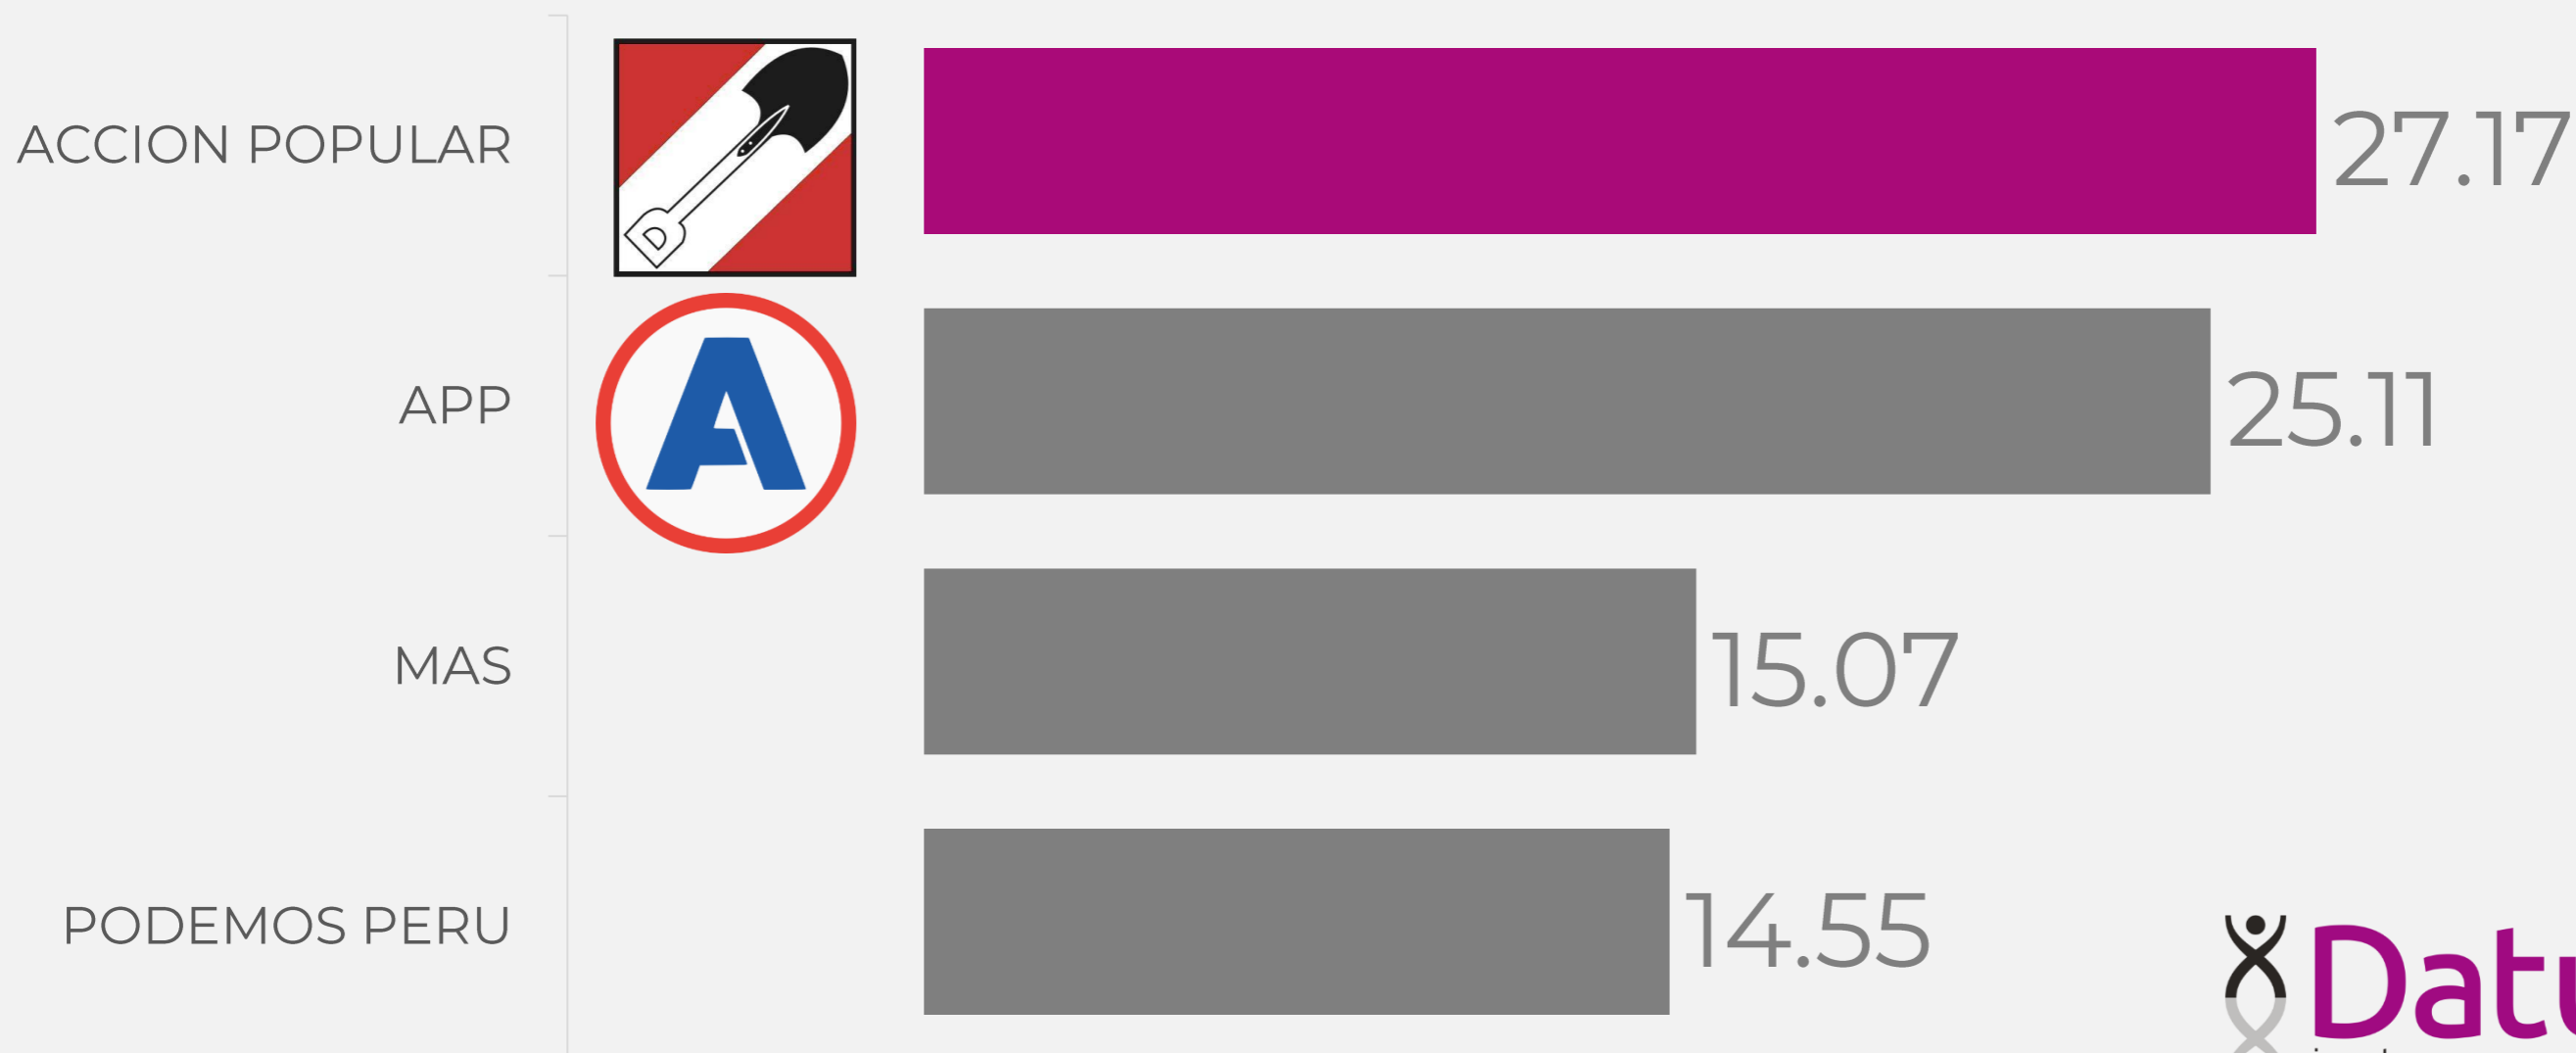

REGIÓN AREQUIPA

AUGC

18.63

AREQUIPA TRANSFORMACION

12.51

AREQUIPA RENACE

12.35

FUERZA AREQUIPEÑA

11.46

CONTEO RÁPIDO

REGIÓN AYACUCHO

CONTEO RÁPIDO

REGIÓN CAJAMARCA

CONTEO RÁPIDO

REGIÓN CALLAO

CONTEO RÁPIDO

REGIÓN CUSCO

CONTEO RÁPIDO

REGIÓN HUANCAYVELICA

CONTEO RÁPIDO

REGIÓN HUÁNUCO

CONTEO RÁPIDO

REGIÓN ICA

OBRAS POR LA MODERNIDAD