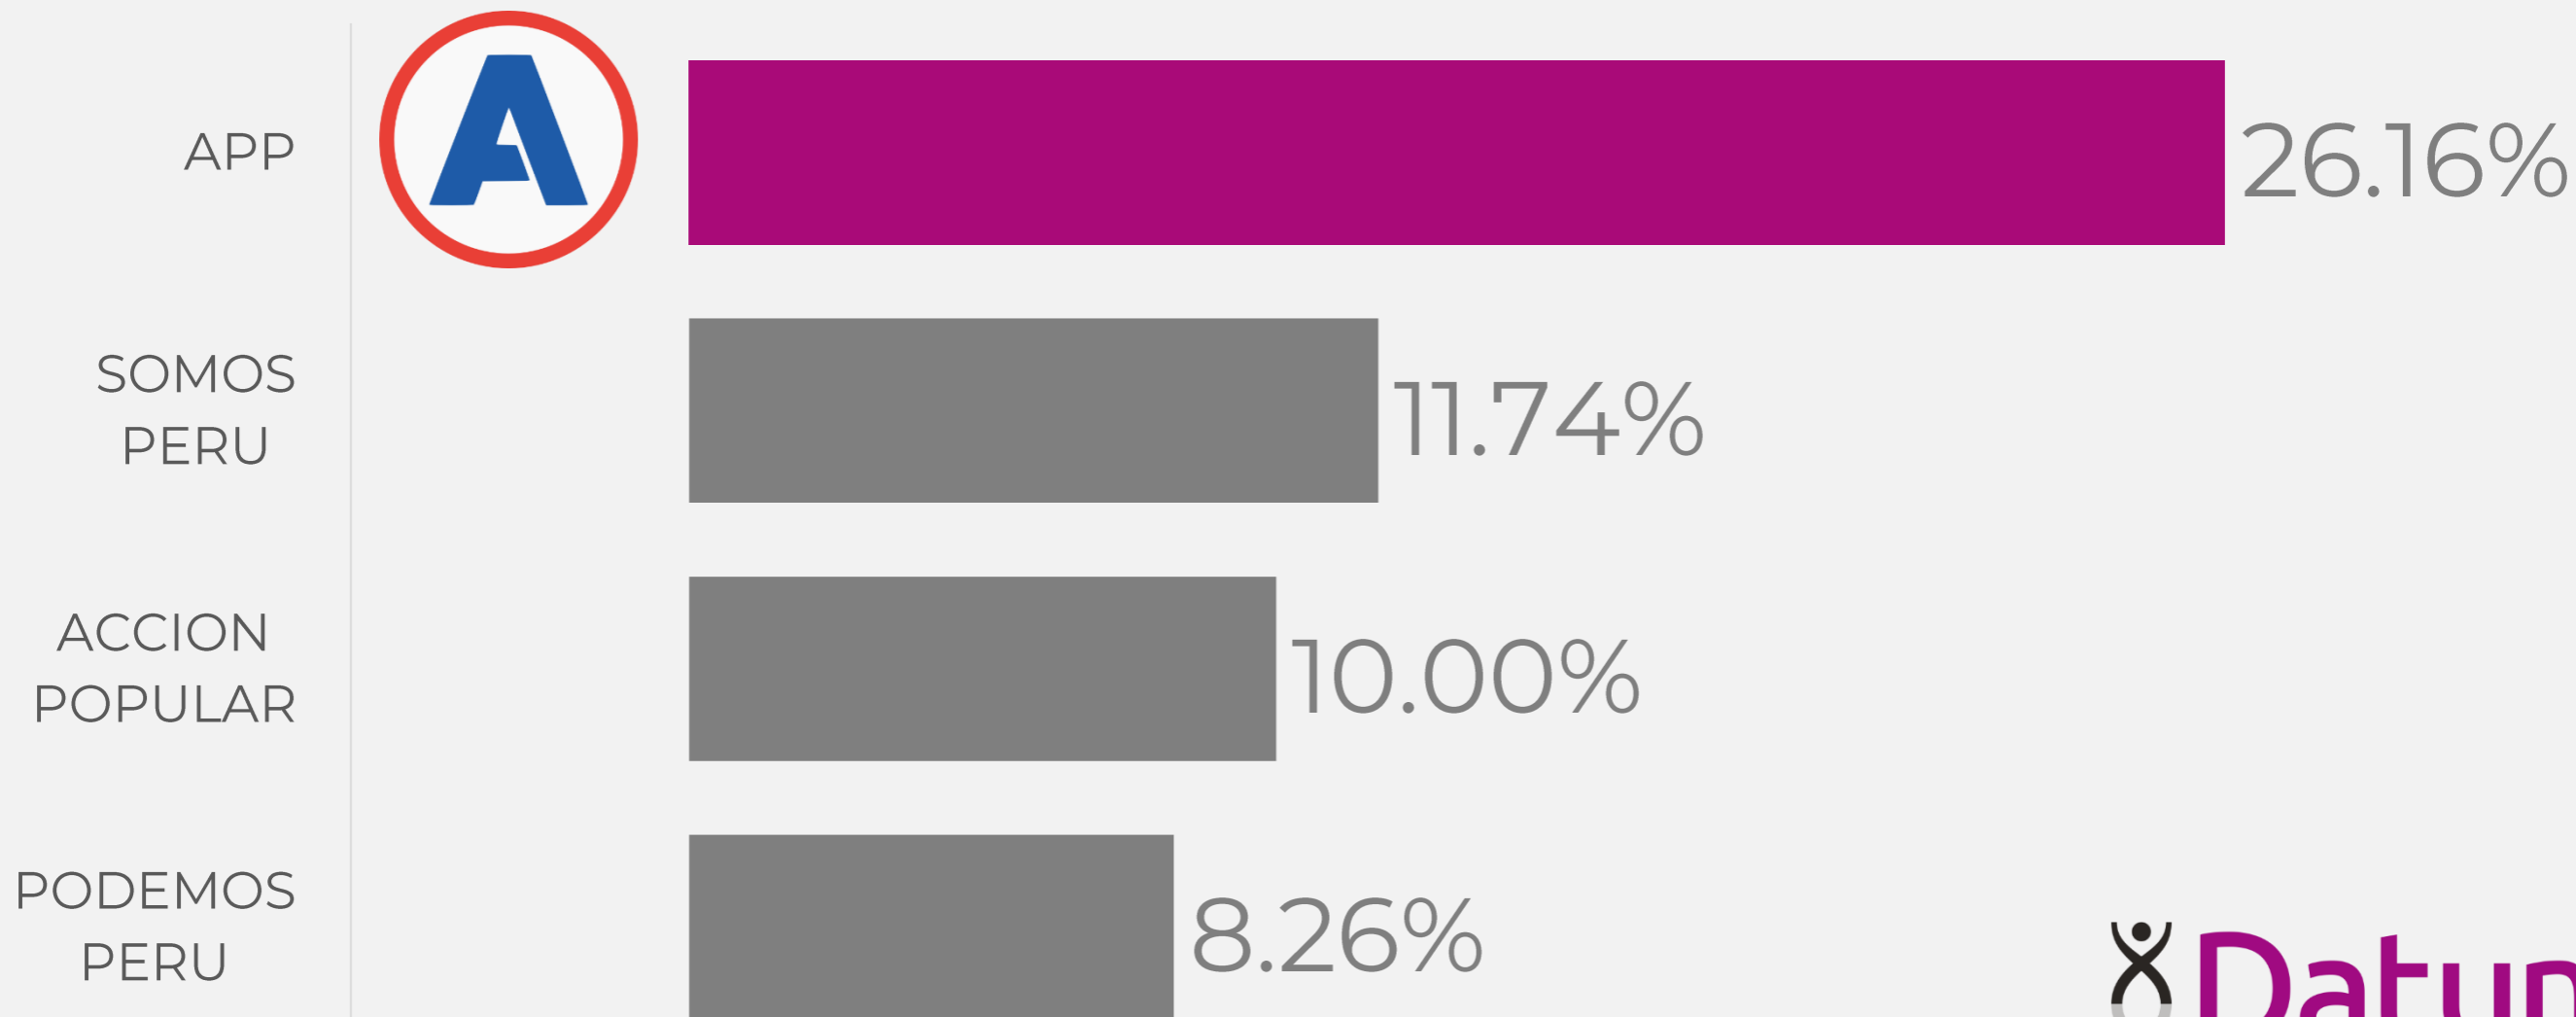

CONTEO RÁPIDO

ELECCIONES 2018

LIMA

PROVINCIA Y DISTRITOS

CONTEO RÁPIDO

LIMA METROPOLITANA

CONTEO RÁPIDO

MUNICIPALIDAD ANCÓN

CONTEO RÁPIDO

MUNICIPALIDAD ATE

CONTEO RÁPIDO

MUNICIPALIDAD BARRANCO

CONTEO RÁPIDO

MUNICIPALIDAD BREÑA

CONTEO RÁPIDO

MUNICIPALIDAD CARABAYLLO