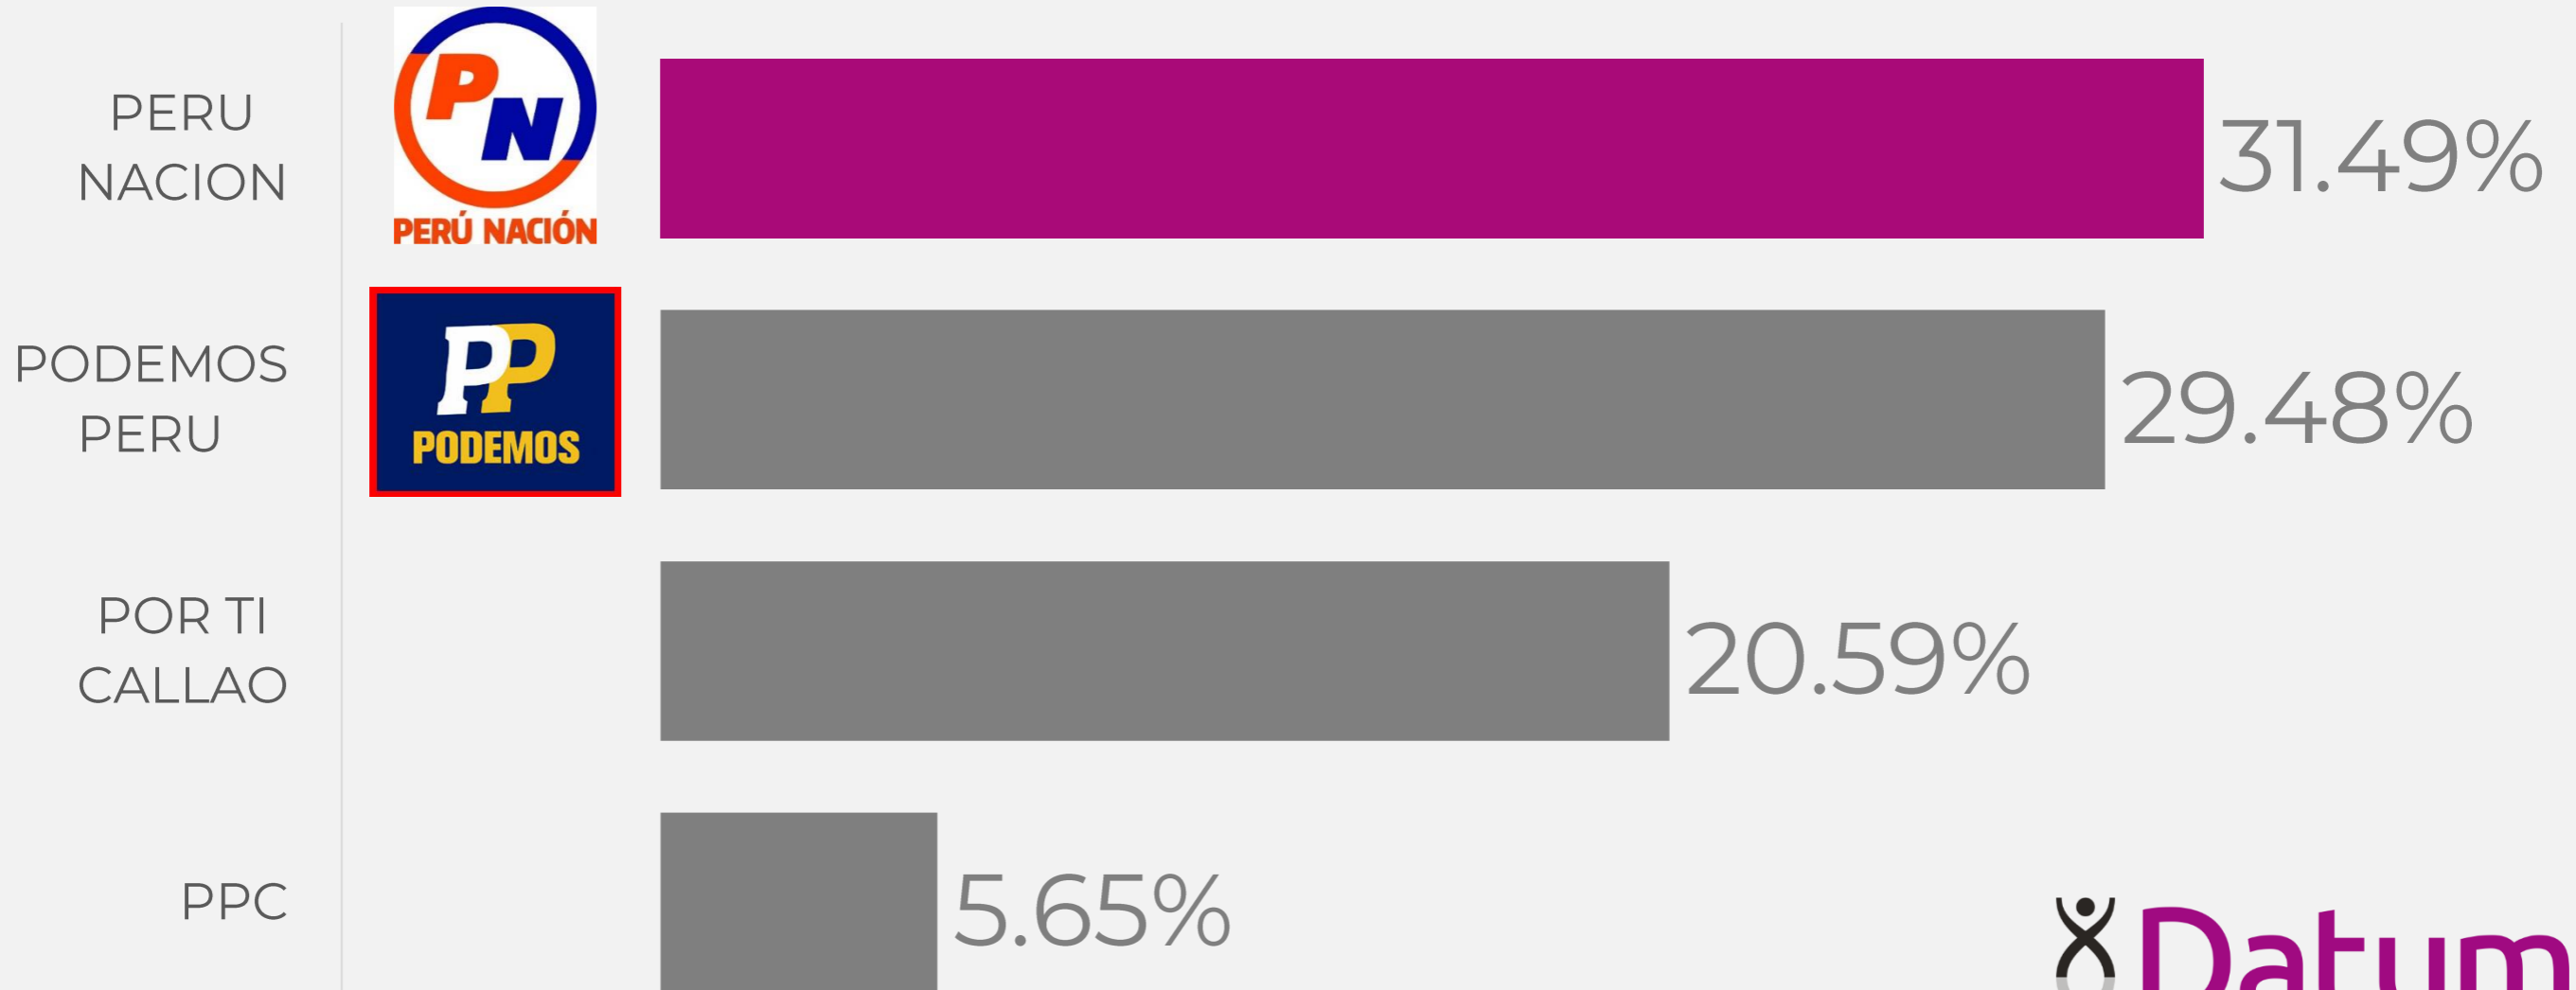

9.59

ACCION POPULAR

6.64

CONTEO RÁPIDO

MUNICIPALIDAD BELLAVISTA

CONTEO RÁPIDO

MUNICIPALIDAD CARMEN DE LA LEGUA

CONTEO RÁPIDO

MUNICIPALIDAD LA PERLA

CONTEO RÁPIDO

MUNICIPALIDAD LA PUNTA

CONTEO RÁPIDO

MUNICIPALIDAD MI PERÚ

CONTEO RÁPIDO

MUNICIPALIDAD VENTANILLA

FUERZA CHALACA