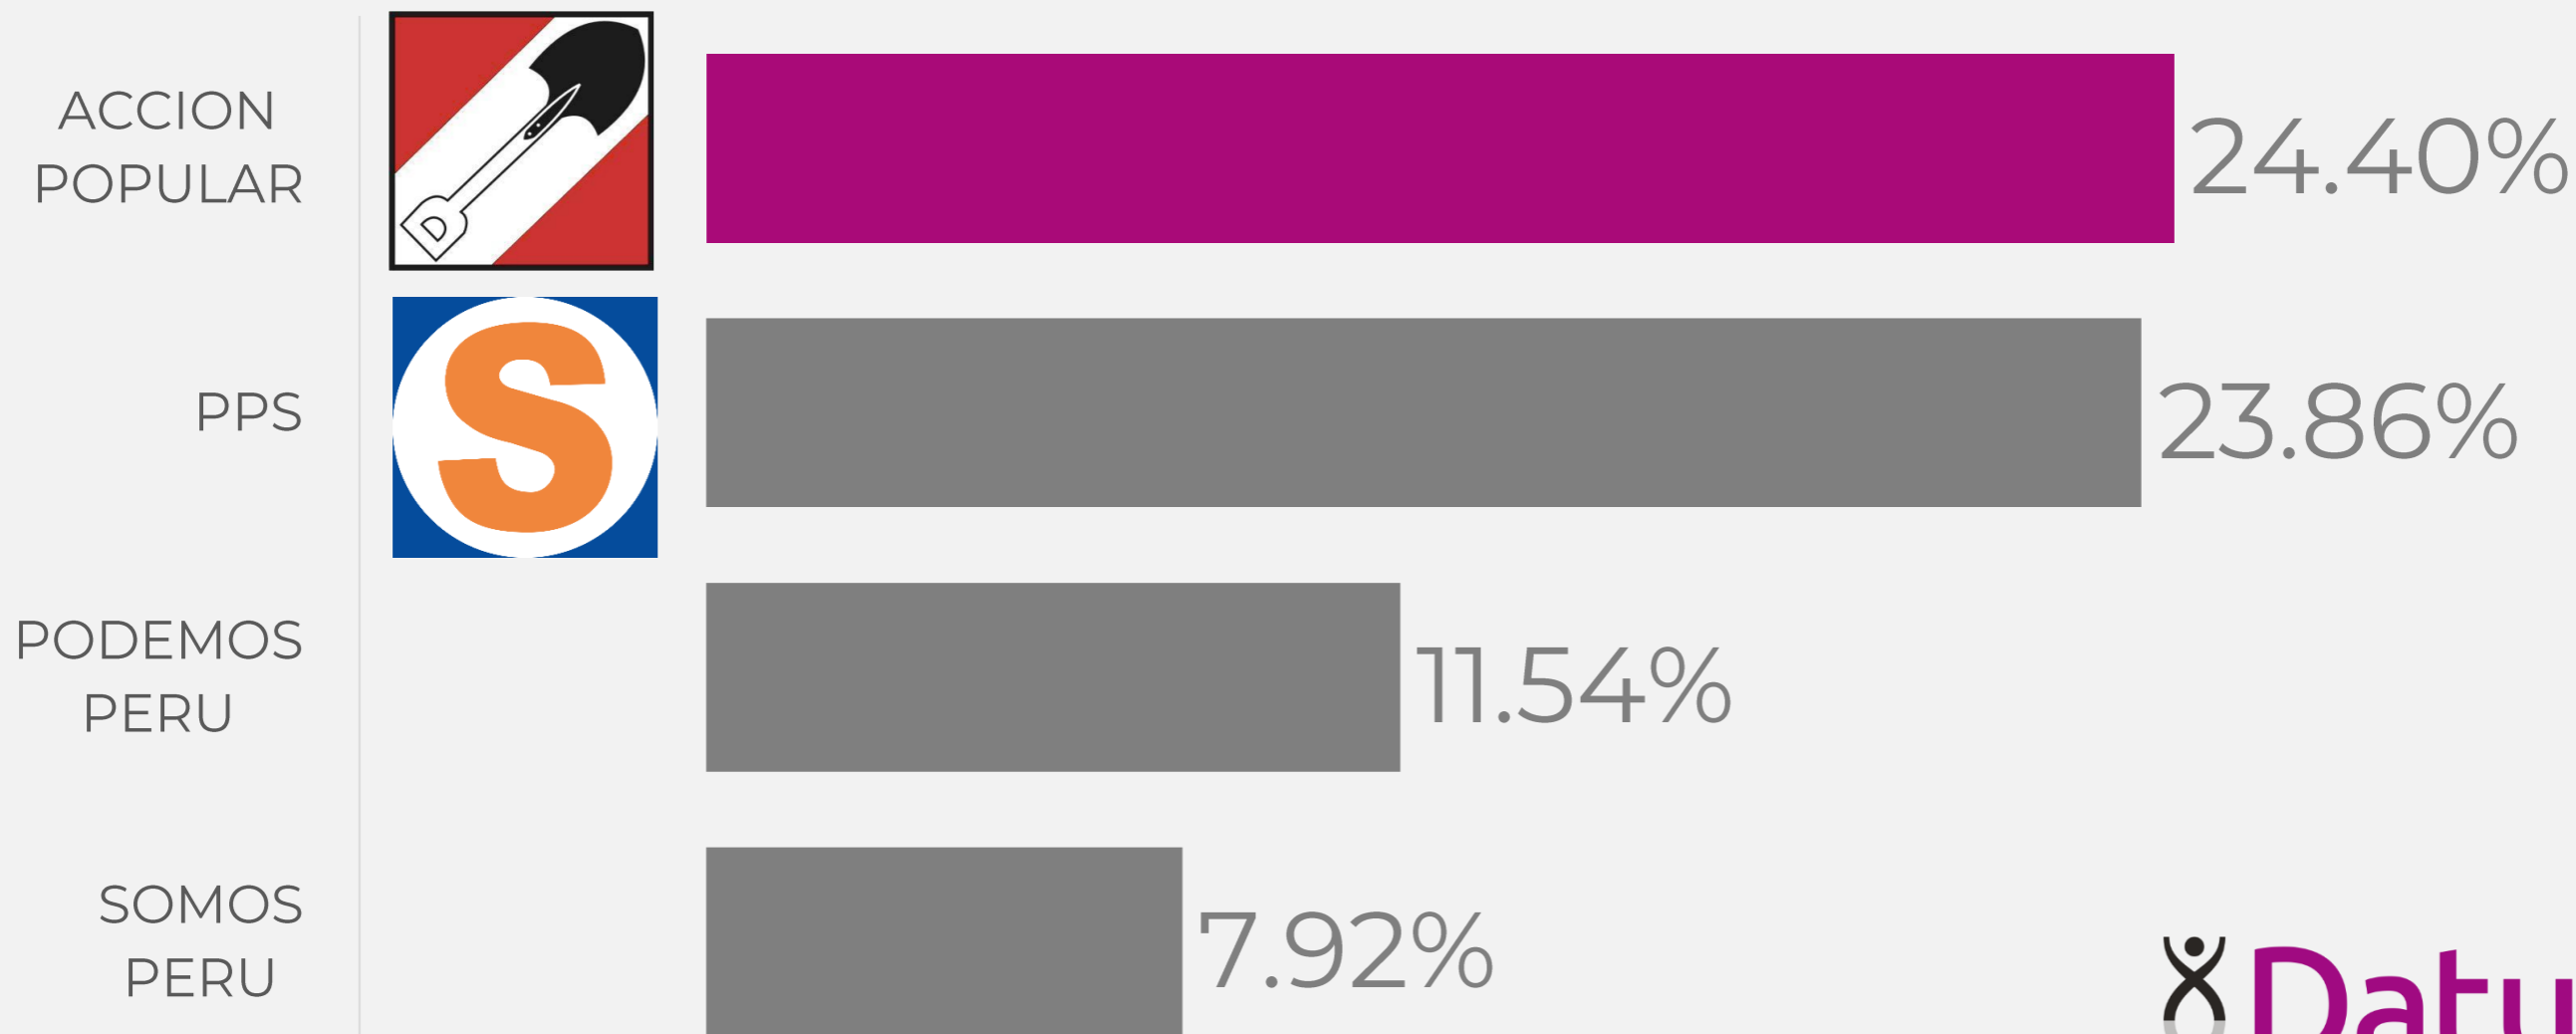

CONTEO RÁPIDO

ELECCIONES 2018

LIMA

PROVINCIA Y DISTRITOS

CONTEO RÁPIDO

LIMA METROPOLITANA

CONTEO RÁPIDO

MUNICIPALIDAD ANCÓN

CONTEO RÁPIDO

MUNICIPALIDAD ATE

CONTEO RÁPIDO

MUNICIPALIDAD BARRANCO

CONTEO RÁPIDO

MUNICIPALIDAD BREÑA

CONTEO RÁPIDO

MUNICIPALIDAD CARABAYLLO