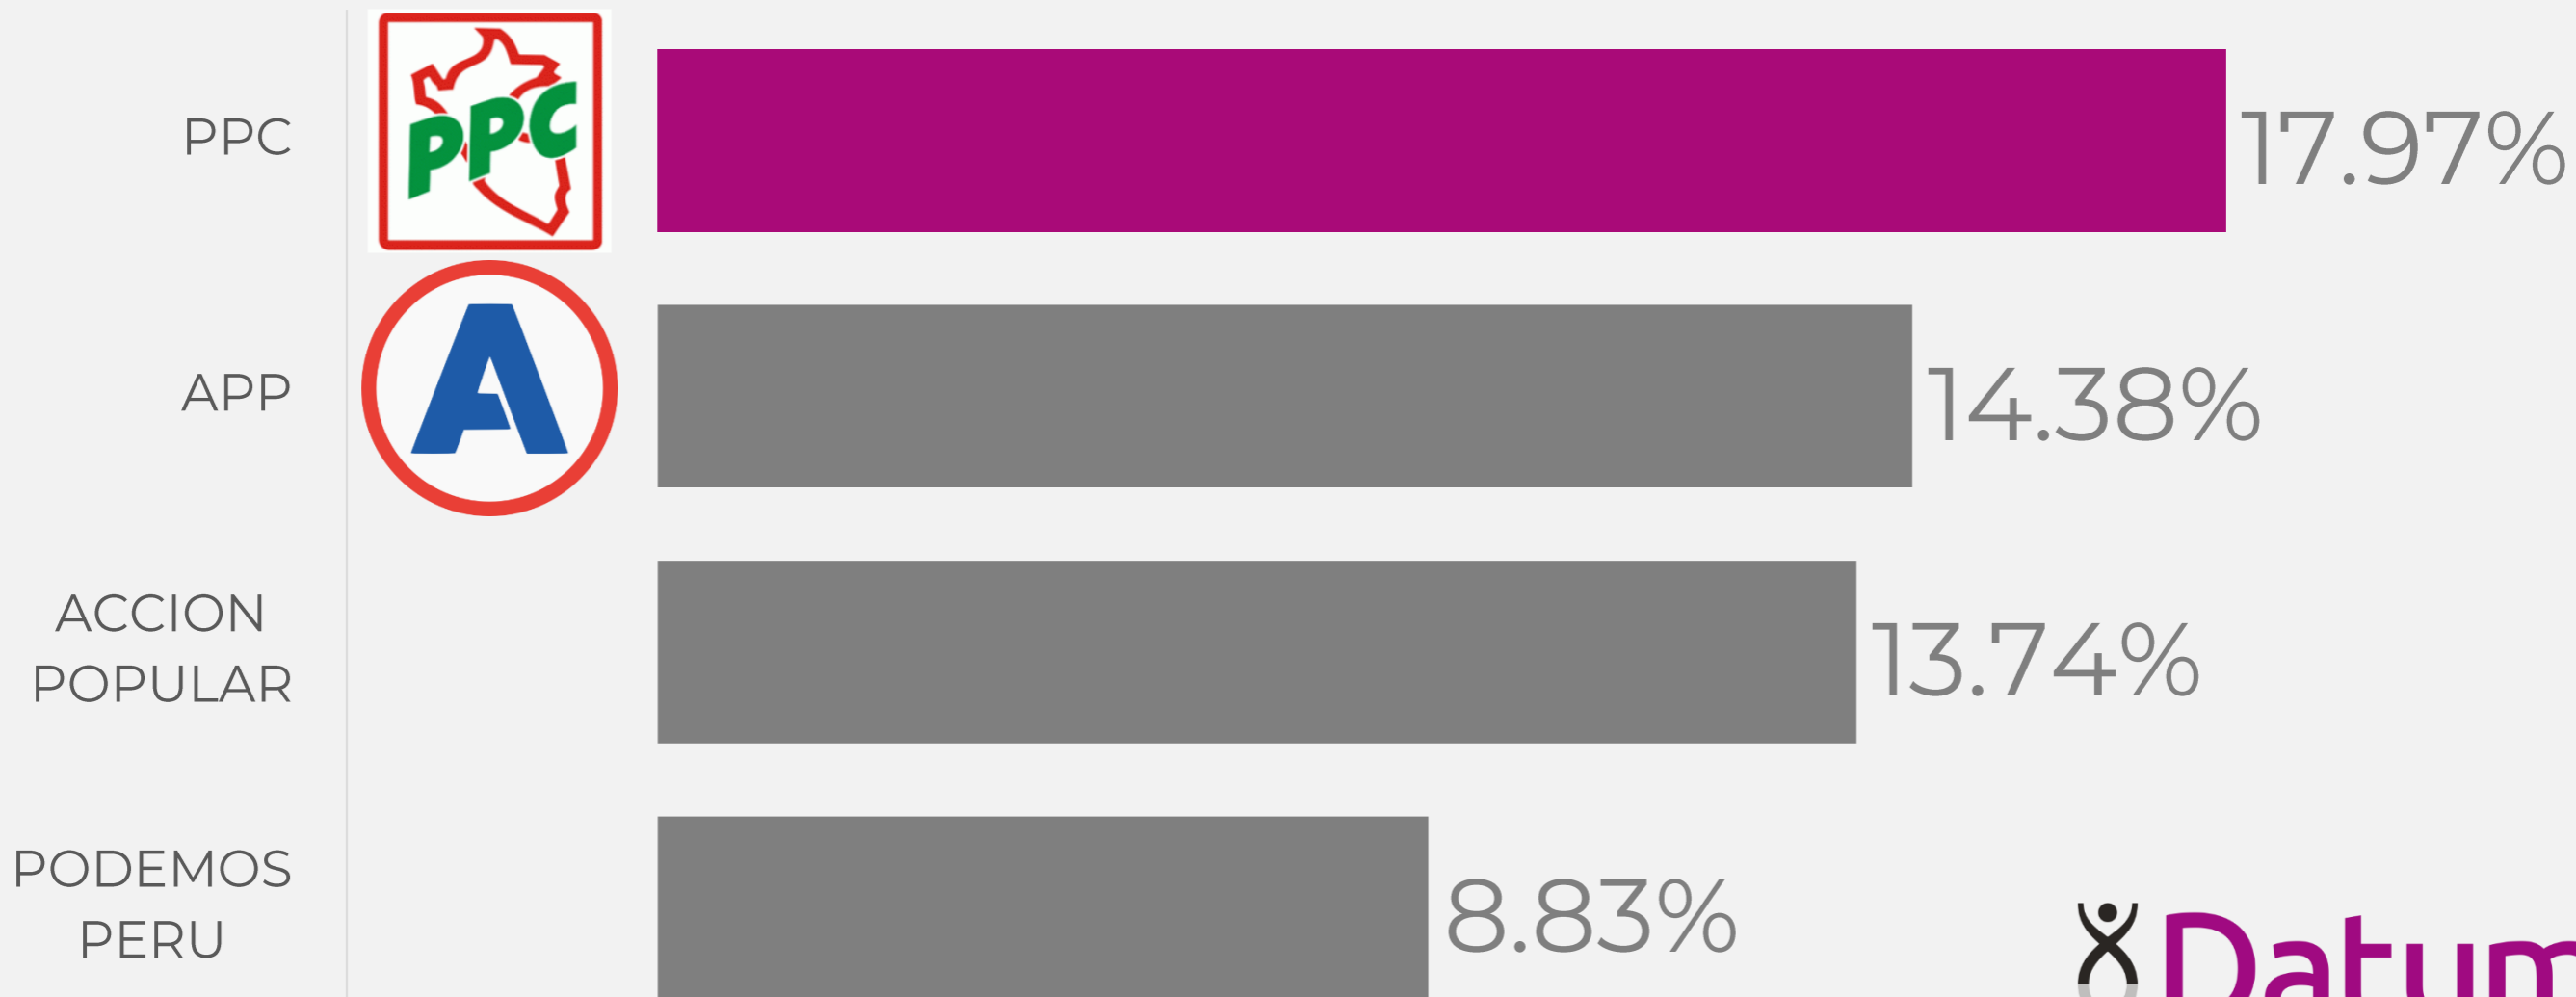

CONTEO RÁPIDO

MUNICIPALIDAD SAN JUAN DE MIRAFLORES

CONTEO RÁPIDO

MUNICIPALIDAD SAN LUIS

CONTEO RÁPIDO

MUNICIPALIDAD SAN MARTÍN DE PORRES

CONTEO RÁPIDO

MUNICIPALIDAD SAN MIGUEL

SAN MIGUEL
ME GUSTA

33.57%

ACCION
POPULAR

24.66%

SOLIDARIDA
D NACIONAL

17.40%

PODEMOS
PERU

5.57%

CONTEO RÁPIDO

MUNICIPALIDAD SANTA ANITA

CONTEO RÁPIDO

MUNICIPALIDAD SANTA MARIA DEL MAR

CONTEO RÁPIDO

MUNICIPALIDAD SANTA ROSA

CONTEO RÁPIDO

MUNICIPALIDAD SURCO