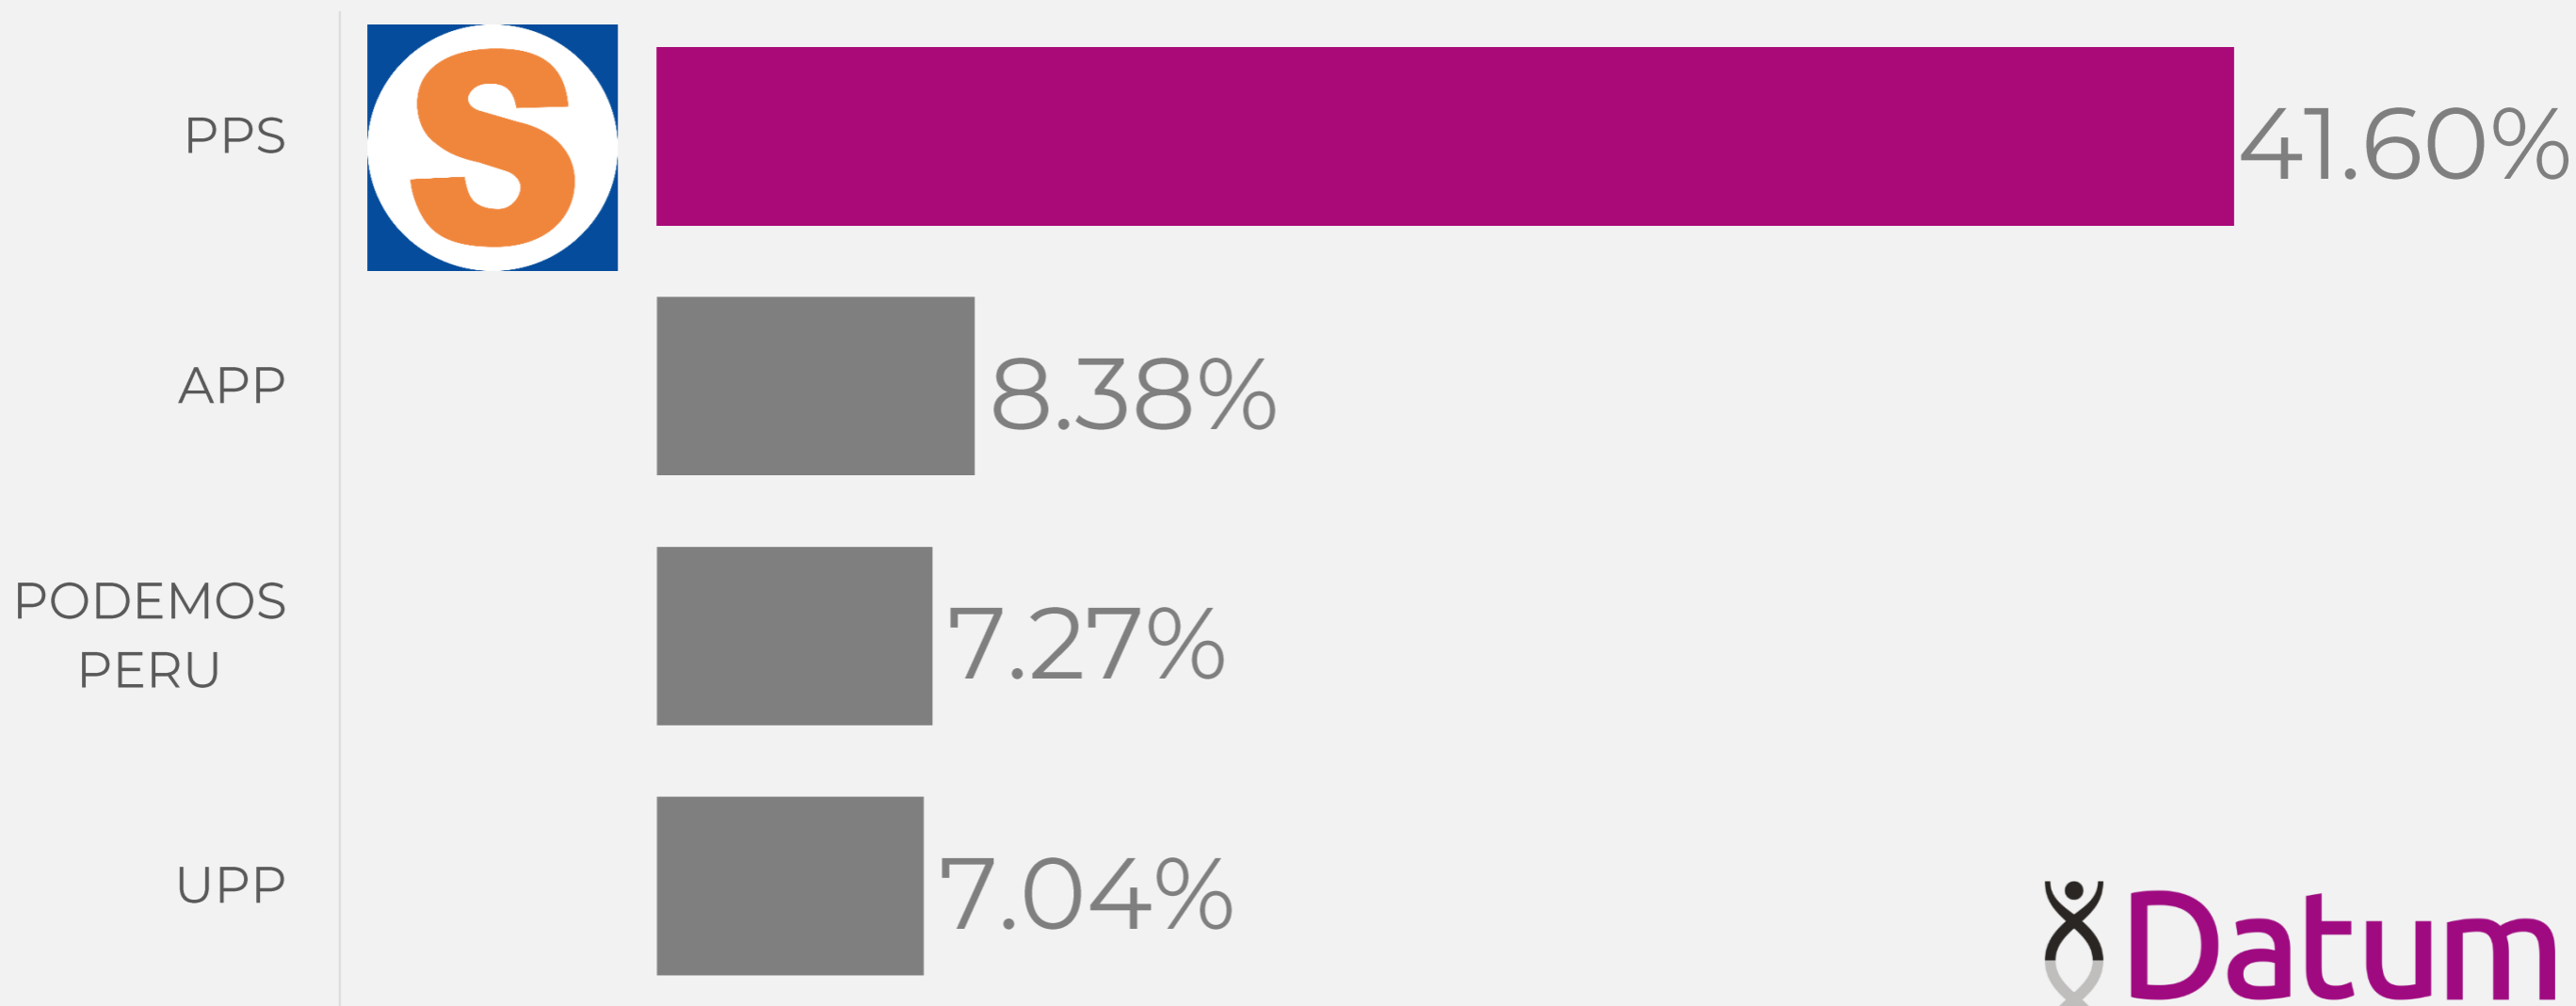

CONTEO RÁPIDO

MUNICIPALIDAD SURQUILLO

CONTEO RÁPIDO

MUNICIPALIDAD VILLA EL SALVADOR

CONTEO RÁPIDO

MUNICIPALIDAD VILLA MARIA DEL TRIUNFO

CALLAO

REGIÓN, PROVINCIA
Y DISTRITOS