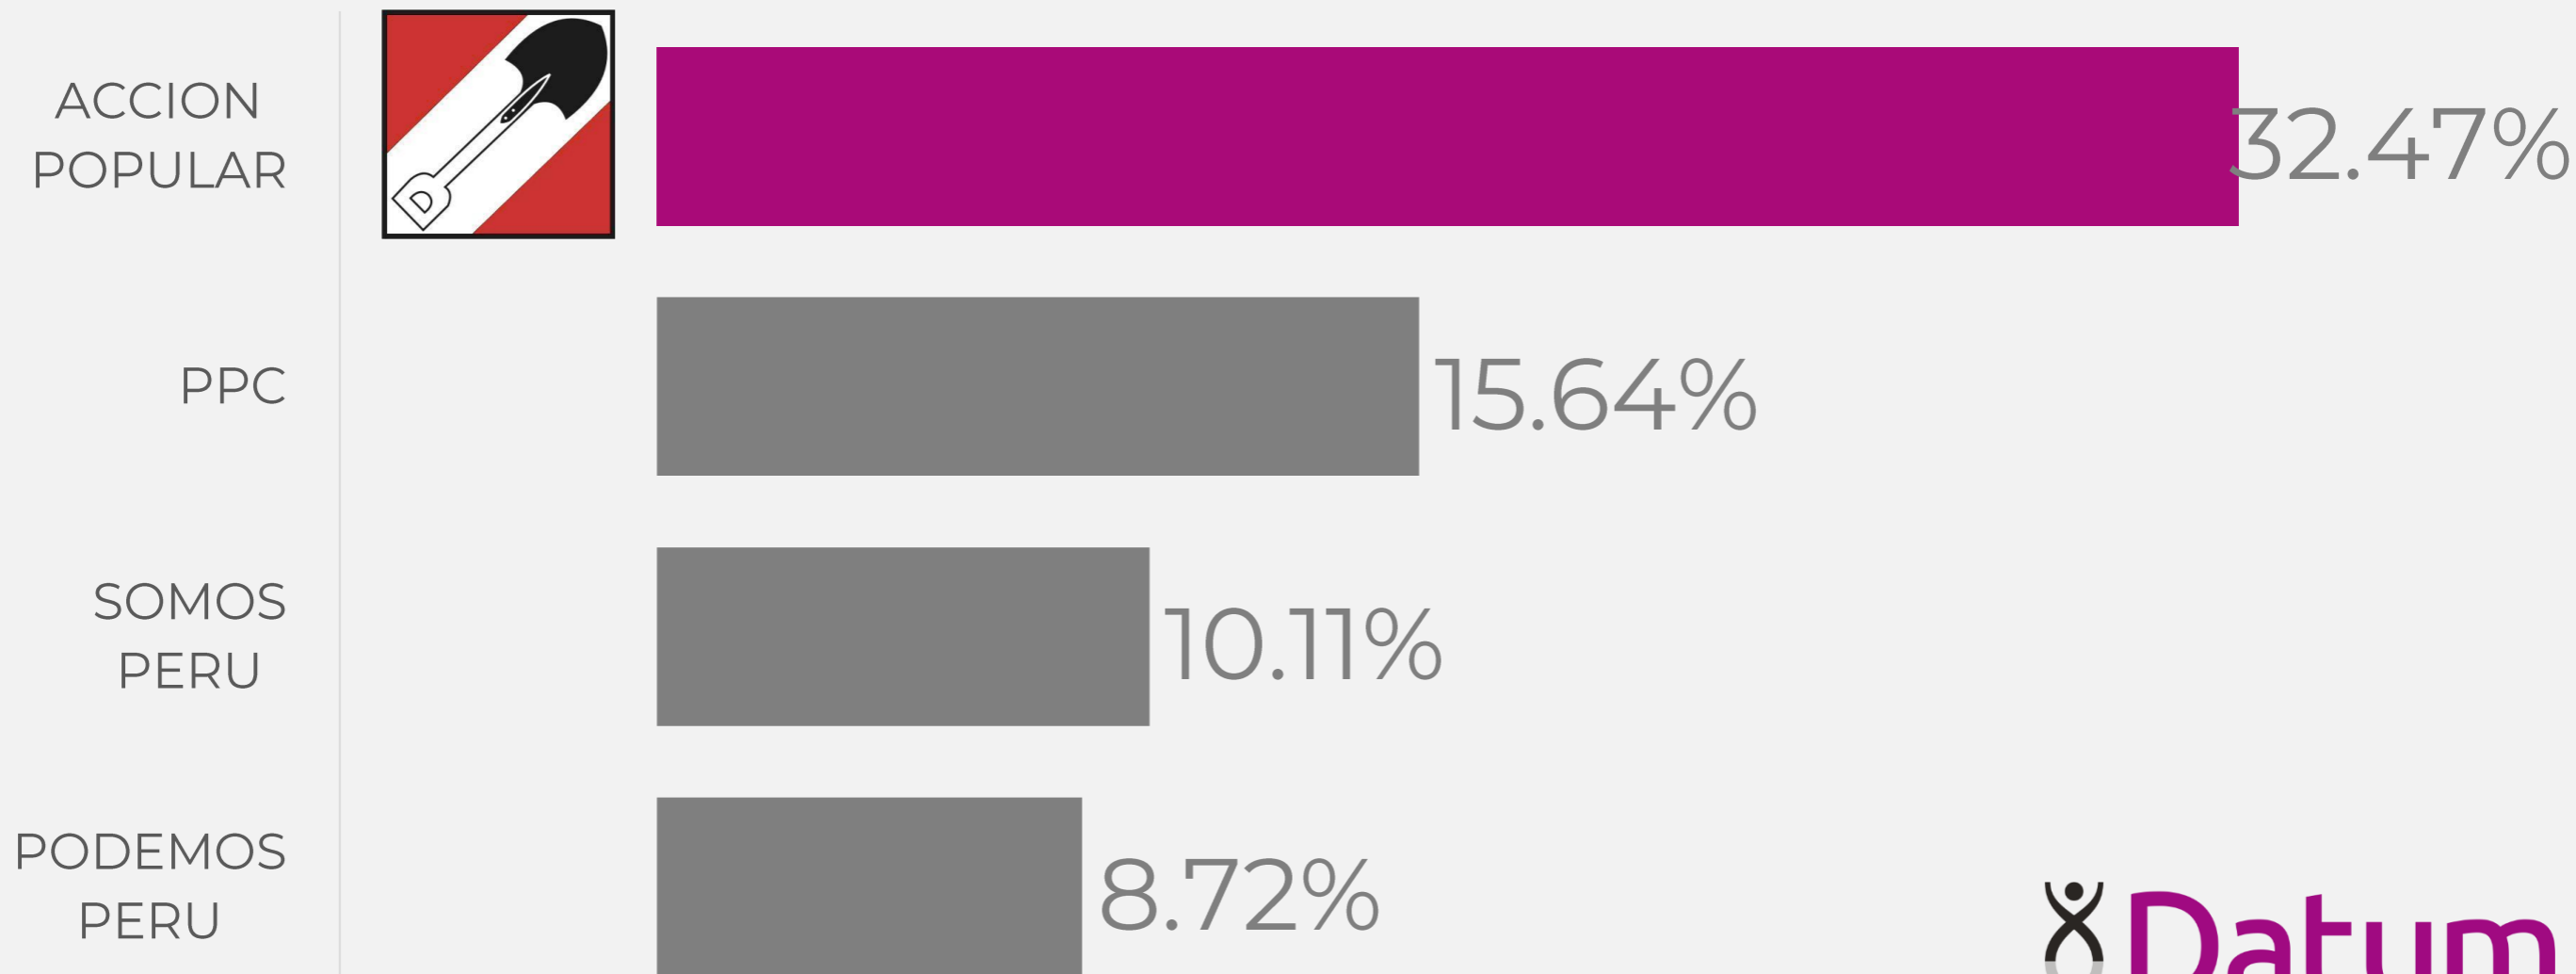

TODOS POR EL PERU

13.68%

CONTEO RÁPIDO

MUNICIPALIDAD PACHACAMAC

CONTEO RÁPIDO

MUNICIPALIDAD PUCUSANA

CONTEO RÁPIDO

MUNICIPALIDAD PUEBLO LIBRE