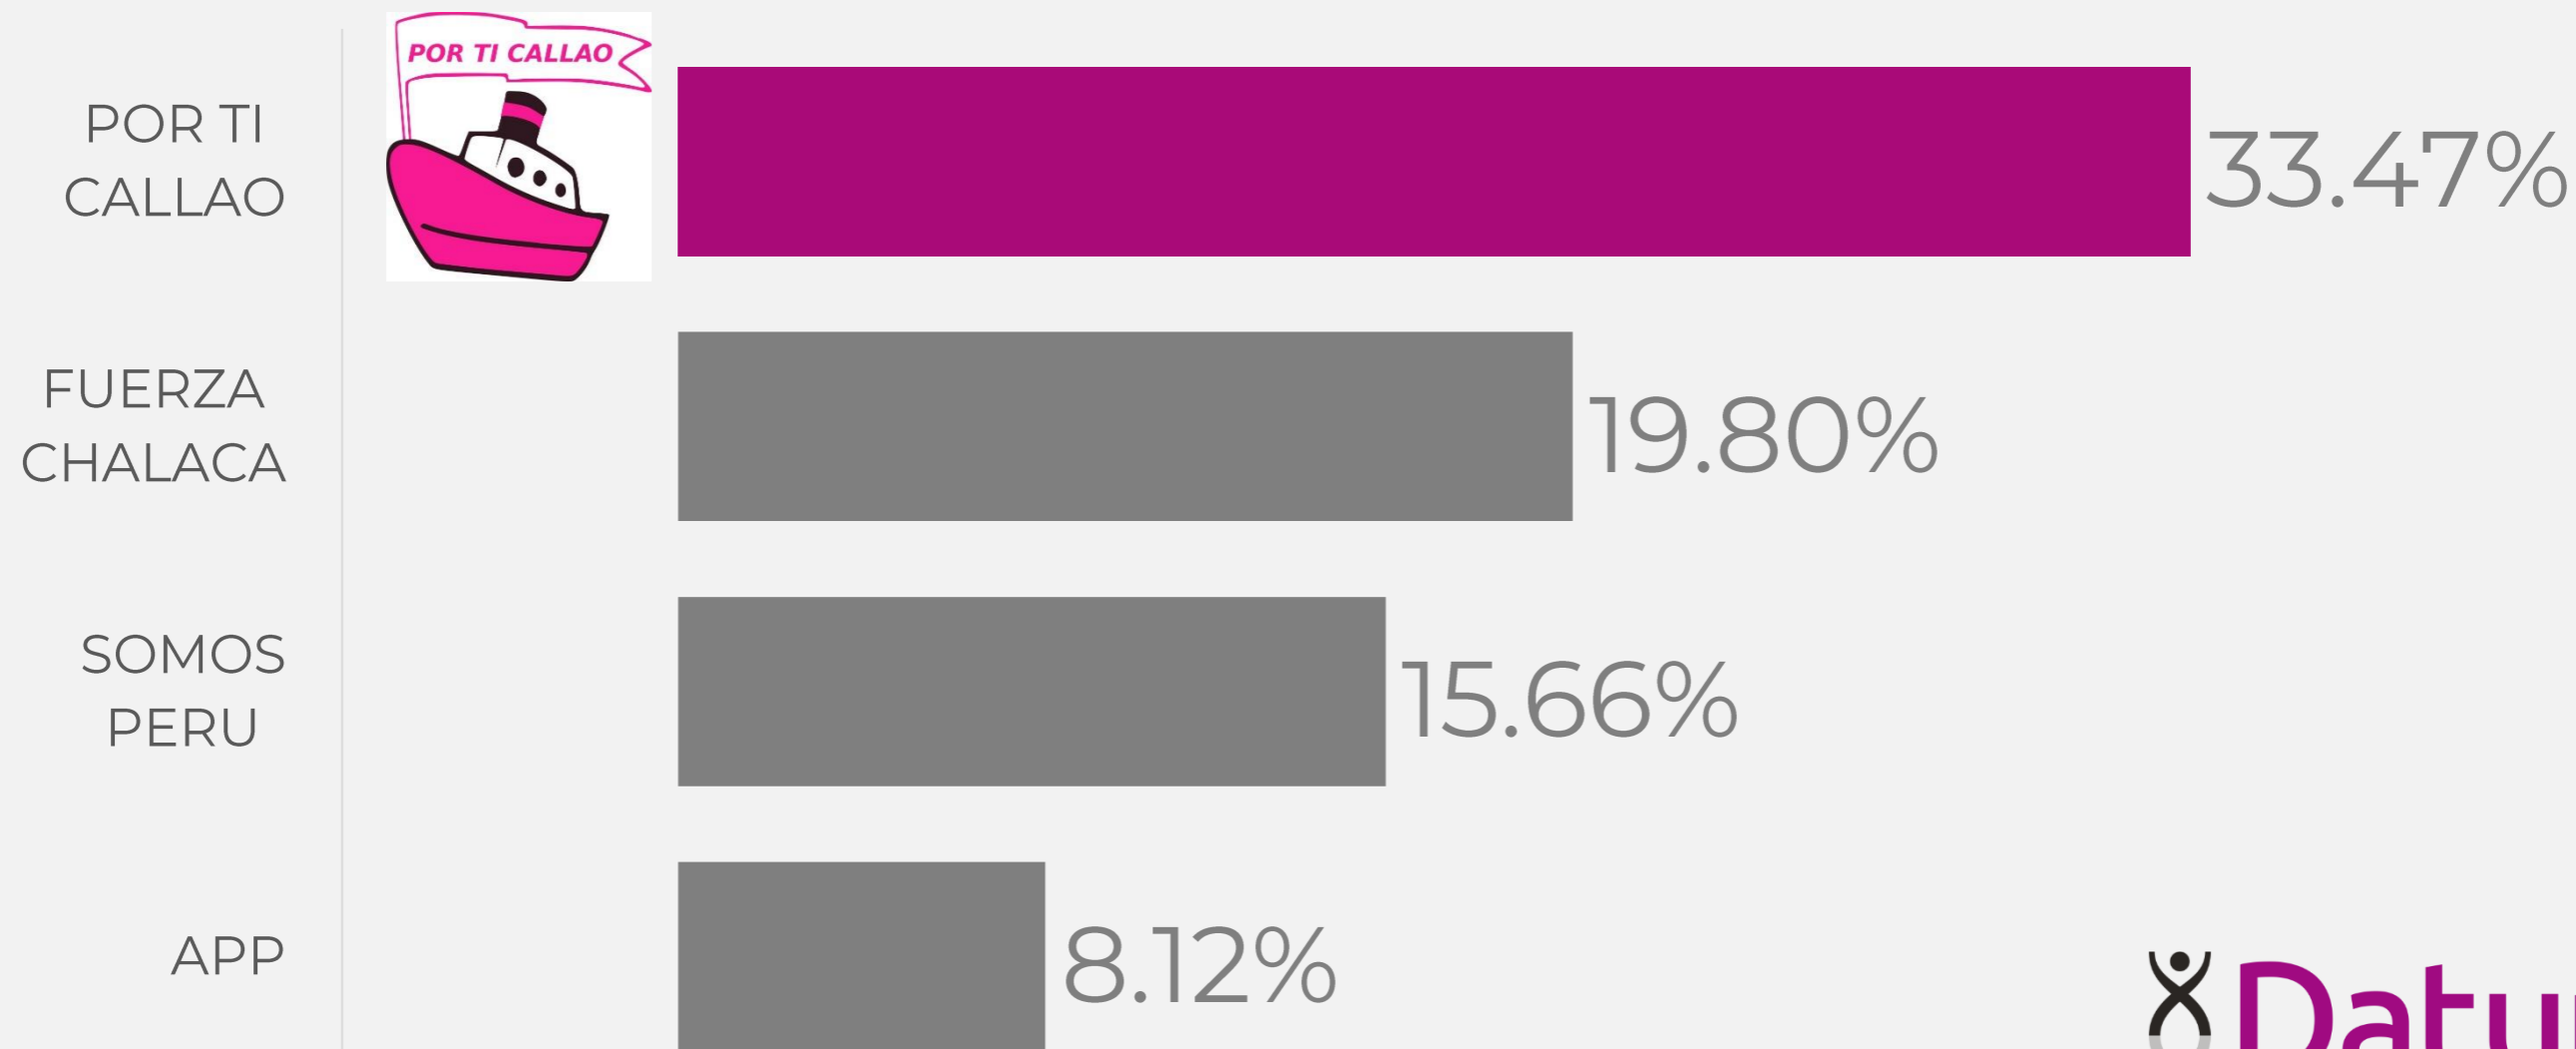

9.59

ACCION POPULAR

6.64

CONTEO RÁPIDO

MUNICIPALIDAD BELLAVISTA

CONTEO RÁPIDO

MUNICIPALIDAD CARMEN DE LA LEGUA

CONTEO RÁPIDO

MUNICIPALIDAD LA PERLA

CONTEO RÁPIDO

MUNICIPALIDAD LA PUNTA

CONTEO RÁPIDO

MUNICIPALIDAD MI PERÚ

CONTEO RÁPIDO

MUNICIPALIDAD VENTANILLA

FUERZA CHALACA